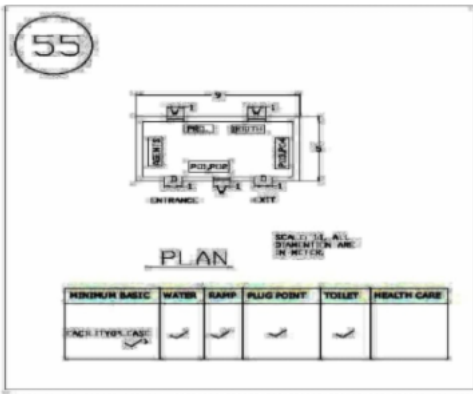

নির্বাচক নিবন্ধন আধিকারিকের স্বাক্ষর

Nazri Naksha

Google Map View

Polling Station Building Front View

Polling Station Front View

Cad View

Key MAP View

1 নাম : দিনার বেগম স্বামীর নাম : শেখ জাহাঙ্গীর বাড়ির নং : এন002 বয়স : 42 লিঙ্গ : মহিলা	DMM2669539 ফটো উপলব্ধ	2 নাম : বেলী খাতুন অন্যান্য : মঞ্জুর আলম বাড়ির নং : n0038 বয়স : 42 লিঙ্গ : মহিলা	DMM2667376 ফটো উপলব্ধ	3 নাম : আনজার আলম পিতার নাম : আরিকুল হেথ বাড়ির নং : n0014 বয়স : 35 লিঙ্গ : পুরুষ	IQR0877399 ফটো উপলব্ধ
4 নাম : দিপু আলি পিতার নাম : উয়াকেশ বাড়ির নং : n0008 বয়স : 35 লিঙ্গ : পুরুষ	IQR0508663 ফটো উপলব্ধ	5 নাম : মাজেদ পিতার নাম : জুব্বার বাড়ির নং : n0037 বয়স : 79 লিঙ্গ : পুরুষ	IQR1742139 ফটো উপলব্ধ	6 নাম : গুলবান পিতার নাম : সাইব বাড়ির নং : N0014 বয়স : 26 লিঙ্গ : মহিলা	IQR1556323 ফটো উপলব্ধ
7 নাম : হুসেন আলি পিতার নাম : সেখ সনুয়া বাড়ির নং : n0033 বয়স : 29 লিঙ্গ : পুরুষ	IQR1308469 ফটো উপলব্ধ	8 নাম : সুখিয়া বেগম স্বামীর নাম : সাইদ আলি বাড়ির নং : n0030 বয়স : 76 লিঙ্গ : মহিলা	IQR1607324 ফটো উপলব্ধ	9 নাম : জানে আর সাক্তার পিতার নাম : আরিকুল হেথ বাড়ির নং : n0014 বয়স : 42 লিঙ্গ : পুরুষ	DMM2935617 ফটো উপলব্ধ
10 নাম : সাইদুল ইসলাম পিতার নাম : আব্দুল খালেক বাড়ির নং : n0023 বয়স : 33 লিঙ্গ : পুরুষ	IQR1140375 ফটো উপলব্ধ	11 নাম : সেখ আকালু পিতার নাম : সেখ শেইফুদ্দিন বাড়ির নং : n0041 বয়স : 35 লিঙ্গ : পুরুষ	IQR1607969 ফটো উপলব্ধ	12 নাম : মনসুরা স্বামীর নাম : জামিরুদ্দিন সেখ বাড়ির নং : n0006 বয়স : 76 লিঙ্গ : মহিলা	IQR1622737 ফটো উপলব্ধ
13 নাম : রাজেকা স্বামীর নাম : মাজেদ বাড়ির নং : n0037 বয়স : 71 লিঙ্গ : মহিলা	IQR1925536 ফটো উপলব্ধ	14 নাম : সাইরুমা খাতুন স্বামীর নাম : লালচন আলি বাড়ির নং : এন0022 বয়স : 31 লিঙ্গ : মহিলা	IQR1556331 ফটো উপলব্ধ	15 নাম : নীলুফা স্বামীর নাম : রাজিব আলি বাড়ির নং : n0037 বয়স : 23 লিঙ্গ : মহিলা	IQR1915248 ফটো উপলব্ধ
16 নাম : গুলেনুর স্বামীর নাম : হাজারুল ইসলাম বাড়ির নং : n0006 বয়স : 61 লিঙ্গ : মহিলা	IQR1609890 ফটো উপলব্ধ	17 নাম : হালিমা স্বামীর নাম : ভাদু বাড়ির নং : n27 বয়স : 56 লিঙ্গ : মহিলা	IQR1894344 ফটো উপলব্ধ	18 নাম : নাজিমা বেগম পিতার নাম : রফিক বাড়ির নং : n0033 বয়স : 61 লিঙ্গ : মহিলা	IQR1624170 ফটো উপলব্ধ
19 নাম : আমিন পিতার নাম : সলিমুদ্দিন সেখ বাড়ির নং : n0024 বয়স : 61 লিঙ্গ : পুরুষ	IQR1623057 ফটো উপলব্ধ	20 নাম : মহিউদ্দীন শেখ পিতার নাম : জামিরুদ্দিন শেখ বাড়ির নং : n0006 বয়স : 56 লিঙ্গ : পুরুষ	IQR1878602 ফটো উপলব্ধ	21 নাম : সাইদা খাতুন স্বামীর নাম : মহিউদ্দিন শেখ বাড়ির নং : n0006 বয়স : 47 লিঙ্গ : মহিলা	DMM2934594 ফটো উপলব্ধ
22 নাম : রাজু পিতার নাম : খালেক বাড়ির নং : n0023 বয়স : 43 লিঙ্গ : পুরুষ	DMM1796101 ফটো উপলব্ধ	23 নাম : সার্জেন আলি মায়ের নাম : ইয়ামিন আলি বাড়ির নং : n0026 বয়স : 31 লিঙ্গ : পুরুষ	IQR1022052 ফটো উপলব্ধ	24 নাম : রাজ আলি পিতার নাম : আরিকুল রহমান বাড়ির নং : n005 বয়স : 21 লিঙ্গ : পুরুষ	IQR1892652 ফটো উপলব্ধ
25 নাম : নাজেলা বিবি স্বামীর নাম : রাজু বাড়ির নং : n0023 বয়স : 43 লিঙ্গ : মহিলা	IQR0183756 ফটো উপলব্ধ	26 নাম : দুলাল পিতার নাম : শরিফ বাড়ির নং : n0040 বয়স : 71 লিঙ্গ : পুরুষ	DMM1632009 ফটো উপলব্ধ	27 নাম : রিফিক খাতুন পিতার নাম : জরিফুল ইসলাম বাড়ির নং : এন0019 বয়স : 26 লিঙ্গ : মহিলা	IQR1540426 ফটো উপলব্ধ
28 নাম : বেবী খাতুন স্বামীর নাম : সেখ তসলিম বাড়ির নং : n0029 বয়স : 52 লিঙ্গ : মহিলা	DMM2667426 ফটো উপলব্ধ	29 নাম : পোলি খাতুন স্বামীর নাম : মজিবর রহমান বাড়ির নং : n0044 বয়স : 45 লিঙ্গ : মহিলা	DMM2309805 ফটো উপলব্ধ	30 নাম : নুরনিহার বিবি স্বামীর নাম : মতিউর রহমান বাড়ির নং : n0019 বয়স : 71 লিঙ্গ : মহিলা	IQR1603000 ফটো উপলব্ধ