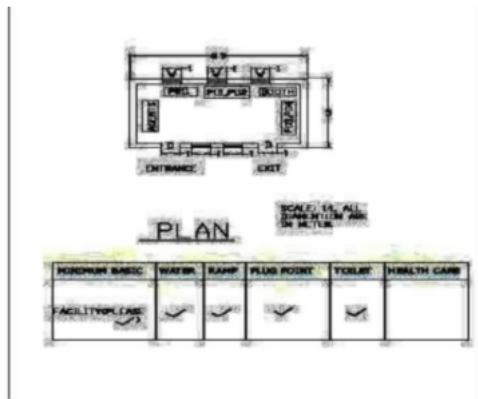

নির্বাচক নিবন্ধন আধিকারিকের স্বাক্ষর

Nazri Naksha

Google Map View

Polling Station Building Front View

Polling Station Front View

Cad View

Key MAP View

1 নাম : প্রেম কুমার সিংহ পিতার নাম: নারু গোপাল সিংহ বাড়ির নং : এন0041 বয়স : 24 লিঙ্গ : পুরুষ	IQR1784370 ফটো উপলব্ধ	2 নাম : ফুলো সিংহ স্বামীর নাম: শ্যাম সিংহ বাড়ির নং : এন0166 বয়স : 28 লিঙ্গ : মহিলা	IQR1773332 ফটো উপলব্ধ	3 নাম : মুকেশ সিংহ পিতার নাম: ফুল কুমার সিংহ বাড়ির নং : N0100 বয়স : 30 লিঙ্গ : পুরুষ	IQR1340371 ফটো উপলব্ধ
4 নাম : সরিতা কুমারী স্বামীর নাম: মুকেশ সিংহ বাড়ির নং : এন0100 বয়স : 22 লিঙ্গ : মহিলা	IQR1969682 ফটো উপলব্ধ	5 নাম : কল্পনা রানী সিংহ স্বামীর নাম: নারুগোপাল সিংহ বাড়ির নং : n0041 বয়স : 48 লিঙ্গ : মহিলা	WB/05/042/411317 ফটো উপলব্ধ	6 নাম : রজনী পিতার নাম: পরান সিংহ বাড়ির নং : n0166 বয়স : 71 লিঙ্গ : পুরুষ	IQR1588649 ফটো উপলব্ধ
7 নাম : নারুগোপাল সিংহ পিতার নাম: যতীন সিংহ বাড়ির নং : n0041 বয়স : 60 লিঙ্গ : পুরুষ	WB/05/042/411316 ফটো উপলব্ধ	8 নাম : কমলা সিংহ স্বামীর নাম: রজনী সিংহ বাড়ির নং : n0166 বয়স : 55 লিঙ্গ : মহিলা	IQR1587393 ফটো উপলব্ধ	9 নাম : শ্যাম সিংহ পিতার নাম: রজনী সিংহ বাড়ির নং : n0166 বয়স : 31 লিঙ্গ : পুরুষ	IQR1230952 ফটো উপলব্ধ
10 নাম : সখোদা দাস স্বামীর নাম: সুশীল দাস বাড়ির নং : n0156 বয়স : 55 লিঙ্গ : মহিলা	IQR1587849 ফটো উপলব্ধ	11 নাম : সুশীল দাস পিতার নাম: বাবুলাল দাস বাড়ির নং : n0156 বয়স : 73 লিঙ্গ : পুরুষ	IQR1587823 ফটো উপলব্ধ	12 নাম : ললিতা দাস স্বামীর নাম: পিন্টু সিংহ বাড়ির নং : n0156 বয়স : 33 লিঙ্গ : মহিলা	IQR0879676 ফটো উপলব্ধ
13 নাম : পিন্টু দাস পিতার নাম: সুশীল দাস বাড়ির নং : n0156 বয়স : 35 লিঙ্গ : পুরুষ	IQR0511147 ফটো উপলব্ধ	14 নাম : মধু প্রামানিক স্বামীর নাম: অমর প্রামানিক বাড়ির নং : N0165 বয়স : 31 লিঙ্গ : মহিলা	IQR1340249 ফটো উপলব্ধ	15 নাম : অমর প্রামানিক পিতার নাম: সুধীর প্রামানিক বাড়ির নং : n0165 বয়স : 51 লিঙ্গ : পুরুষ	IQR0199703 ফটো উপলব্ধ
16 নাম : বিকাশ প্রামানিক পিতার নাম: শৈলেন প্রামানিক বাড়ির নং : n0163 বয়স : 37 লিঙ্গ : পুরুষ	IQR0766766 ফটো উপলব্ধ	17 নাম : চম্পা প্রামানিক স্বামীর নাম: ইন্দ্রজিত প্রামানিক বাড়ির নং : n0164 বয়স : 35 লিঙ্গ : মহিলা	IQR0511204 ফটো উপলব্ধ	18 নাম : আনন্দ প্রামানিক পিতার নাম: শৈলেন প্রামানিক বাড়ির নং : N0163 বয়স : 27 লিঙ্গ : পুরুষ	IQR1423318 ফটো উপলব্ধ
19 নাম : শোনকা প্রামানিক পিতার নাম: অর্জুন প্রামানিক বাড়ির নং : n0164 বয়স : 34 লিঙ্গ : মহিলা	IQR0659607 ফটো উপলব্ধ	20 নাম : শৈলেন প্রামানিক পিতার নাম: রাধাকান্ত প্রামানিক বাড়ির নং : n0163 বয়স : 55 লিঙ্গ : পুরুষ	IQR1595008 ফটো উপলব্ধ	21 নাম : সিমা প্রামাণিক স্বামীর নাম: আনন্দ প্রামাণিক বাড়ির নং : এন0163 বয়স : 24 লিঙ্গ : মহিলা	IQR1813674 ফটো উপলব্ধ
22 নাম : অর্জুন প্রামানিক পিতার নাম: কিংকর কপ্রামানিক বাড়ির নং : n0164 বয়স : 36 লিঙ্গ : পুরুষ	DMM3061660 ফটো উপলব্ধ	23 নাম : কিঙ্কর প্রামানিক পিতার নাম: রাধাকান্ত প্রামানিক বাড়ির নং : n0184 বয়স : 66 লিঙ্গ : পুরুষ	WB/05/042/411585 ফটো উপলব্ধ	24 নাম : ইন্দ্রজিত প্রামানিক পিতার নাম: কিংকর প্রামানিক বাড়ির নং : n0164 বয়স : 41 লিঙ্গ : পুরুষ	IQR0511105 ফটো উপলব্ধ
25 নাম : কল্পনা প্রামানিক স্বামীর নাম: শৈলেন প্রামানিক বাড়ির নং : n0163 বয়স : 50 লিঙ্গ : মহিলা	IQR1593466 ফটো উপলব্ধ	26 নাম : উজ্জল প্রামানিক পিতার নাম: শৈলেন প্রামানিক বাড়ির নং : n0163 বয়স : 30 লিঙ্গ : পুরুষ	IQR1393883 ফটো উপলব্ধ	27 নাম : পিংকি প্রামানিক স্বামীর নাম: বিকাশ প্রামানিক বাড়ির নং : n0163 বয়স : 34 লিঙ্গ : মহিলা	IQR0879726 ফটো উপলব্ধ
28 নাম : রোনো প্রামানিক স্বামীর নাম: কিঙ্কর প্রামানিক বাড়ির নং : n0183 বয়স : 53 লিঙ্গ : মহিলা	WB/05/042/411586 ফটো উপলব্ধ	29 নাম : সোমা রায় স্বামীর নাম: রশিকা সিংহ বাড়ির নং : N000 বয়স : 30 লিঙ্গ : মহিলা	IQR1727080 ফটো উপলব্ধ	30 নাম : রবি চন্দ্র সিংহ পিতার নাম: অনিল কুমার সিংহ বাড়ির নং : N0054 বয়স : 43 লিঙ্গ : পুরুষ	IQR0423715 ফটো উপলব্ধ