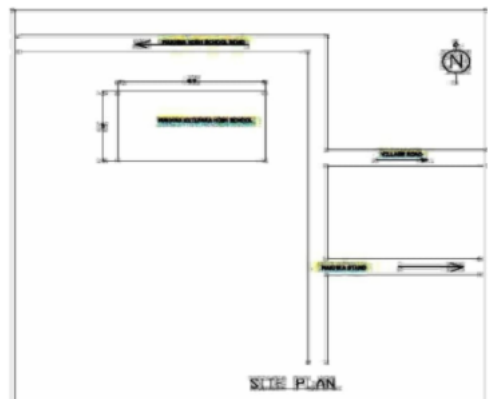

নির্বাচক নিবন্ধন আধিকারিকের স্বাক্ষর

Nazri Naksha

Google Map View

Polling Station Building Front View

Polling Station Front View

Cad View

Key MAP View

1 নাম : প্রেম কুমার সিংহ পিতার নাম: নারু গোপাল সিংহ বাড়ির নং : এন0041 বয়স : 24 লিঙ্গ : পুরুষ	IQR1784370 ফটো উপলব্ধ	2 নাম : ফুলো সিংহ স্বামীর নাম: শ্যাম সিংহ বাড়ির নং : এন0166 বয়স : 28 লিঙ্গ : মহিলা	IQR1773332 ফটো উপলব্ধ	3 নাম : মুকেশ সিংহ পিতার নাম: ফুল কুমার সিংহ বাড়ির নং : N0100 বয়স : 30 লিঙ্গ : পুরুষ	IQR1340371 ফটো উপলব্ধ
4 নাম : সরিতা কুমারী স্বামীর নাম: মুকেশ সিংহ বাড়ির নং : এন0100 বয়স : 22 লিঙ্গ : মহিলা	IQR1969682 ফটো উপলব্ধ	5 নাম : কল্পনা রানী সিংহ স্বামীর নাম: নারুগোপাল সিংহ বাড়ির নং : n0041 বয়স : 48 লিঙ্গ : মহিলা	WB/05/042/411317 ফটো উপলব্ধ	6 নাম : রজনী পিতার নাম: পরান সিংহ বাড়ির নং : n0166 বয়স : 71 লিঙ্গ : পুরুষ	IQR1588649 ফটো উপলব্ধ
7 নাম : নারুগোপাল সিংহ পিতার নাম: যতীন সিংহ বাড়ির নং : n0041 বয়স : 60 লিঙ্গ : পুরুষ	WB/05/042/411316 ফটো উপলব্ধ	8 নাম : কমলা সিংহ স্বামীর নাম: রজনী সিংহ বাড়ির নং : n0166 বয়স : 55 লিঙ্গ : মহিলা	IQR1587393 ফটো উপলব্ধ	9 নাম : শ্যাম সিংহ পিতার নাম: রজনী সিংহ বাড়ির নং : n0166 বয়স : 31 লিঙ্গ : পুরুষ	IQR1230952 ফটো উপলব্ধ
10 নাম : সখোদা দাস স্বামীর নাম: সুশীল দাস বাড়ির নং : n0156 বয়স : 55 লিঙ্গ : মহিলা	IQR1587849 ফটো উপলব্ধ	11 নাম : সুশীল দাস পিতার নাম: বাবুলাল দাস বাড়ির নং : n0156 বয়স : 73 লিঙ্গ : পুরুষ	IQR1587823 ফটো উপলব্ধ	12 নাম : ললিতা দাস স্বামীর নাম: পিন্টু সিংহ বাড়ির নং : n0156 বয়স : 33 লিঙ্গ : মহিলা	IQR0879676 ফটো উপলব্ধ
13 নাম : পিন্টু দাস পিতার নাম: সুশীল দাস বাড়ির নং : n0156 বয়স : 35 লিঙ্গ : পুরুষ	IQR0511147 ফটো উপলব্ধ	14 নাম : মধু প্রামানিক স্বামীর নাম: অমর প্রামানিক বাড়ির নং : N0165 বয়স : 31 লিঙ্গ : মহিলা	IQR1340249 ফটো উপলব্ধ	15 নাম : অমর প্রামানিক পিতার নাম: সুধীর প্রামানিক বাড়ির নং : n0165 বয়স : 51 লিঙ্গ : পুরুষ	IQR0199703 ফটো উপলব্ধ
16 নাম : বিকাশ প্রামানিক পিতার নাম: শৈলেন প্রামানিক বাড়ির নং : n0163 বয়স : 37 লিঙ্গ : পুরুষ	IQR0766766 ফটো উপলব্ধ	17 নাম : চম্পা প্রামানিক স্বামীর নাম: ইন্দ্রজিত প্রামানিক বাড়ির নং : n0164 বয়স : 35 লিঙ্গ : মহিলা	IQR0511204 ফটো উপলব্ধ	18 নাম : আনন্দ প্রামানিক পিতার নাম: শৈলেন প্রামানিক বাড়ির নং : N0163 বয়স : 27 লিঙ্গ : পুরুষ	IQR1423318 ফটো উপলব্ধ
19 নাম : শোনকা প্রামানিক পিতার নাম: অর্জুন প্রামানিক বাড়ির নং : n0164 বয়স : 34 লিঙ্গ : মহিলা	IQR0659607 ফটো উপলব্ধ	20 নাম : শৈলেন প্রামানিক পিতার নাম: রাধাকান্ত প্রামানিক বাড়ির নং : n0163 বয়স : 55 লিঙ্গ : পুরুষ	IQR1595008 ফটো উপলব্ধ	21 নাম : সিমা প্রামাণিক স্বামীর নাম: আনন্দ প্রামাণিক বাড়ির নং : এন0163 বয়স : 24 লিঙ্গ : মহিলা	IQR1813674 ফটো উপলব্ধ
22 নাম : অর্জুন প্রামানিক পিতার নাম: কিংকর কপ্রামানিক বাড়ির নং : n0164 বয়স : 36 লিঙ্গ : পুরুষ	DMM3061660 ফটো উপলব্ধ	23 নাম : কিঙ্কর প্রামানিক পিতার নাম: রাধাকান্ত প্রামানিক বাড়ির নং : n0184 বয়স : 66 লিঙ্গ : পুরুষ	WB/05/042/411585 ফটো উপলব্ধ	24 নাম : ইন্দ্রজিত প্রামানিক পিতার নাম: কিংকর প্রামানিক বাড়ির নং : n0164 বয়স : 41 লিঙ্গ : পুরুষ	IQR0511105 ফটো উপলব্ধ
25 নাম : কল্পনা প্রামানিক স্বামীর নাম: শৈলেন প্রামানিক বাড়ির নং : n0163 বয়স : 50 লিঙ্গ : মহিলা	IQR1593466 ফটো উপলব্ধ	26 নাম : উজ্জল প্রামানিক পিতার নাম: শৈলেন প্রামানিক বাড়ির নং : n0163 বয়স : 30 লিঙ্গ : পুরুষ	IQR1393883 ফটো উপলব্ধ	27 নাম : পিংকি প্রামানিক স্বামীর নাম: বিকাশ প্রামানিক বাড়ির নং : n0163 বয়স : 34 লিঙ্গ : মহিলা	IQR0879726 ফটো উপলব্ধ
28 নাম : রোনো প্রামানিক স্বামীর নাম: কিঙ্কর প্রামানিক বাড়ির নং : n0183 বয়স : 53 লিঙ্গ : মহিলা	WB/05/042/411586 ফটো উপলব্ধ	29 নাম : সোমা রায় স্বামীর নাম: রশিকা সিংহ বাড়ির নং : N000 বয়স : 30 লিঙ্গ : মহিলা	IQR1727080 ফটো উপলব্ধ	30 নাম : রবি চন্দ্র সিংহ পিতার নাম: অনিল কুমার সিংহ বাড়ির নং : N0054 বয়স : 43 লিঙ্গ : পুরুষ	IQR0423715 ফটো উপলব্ধ