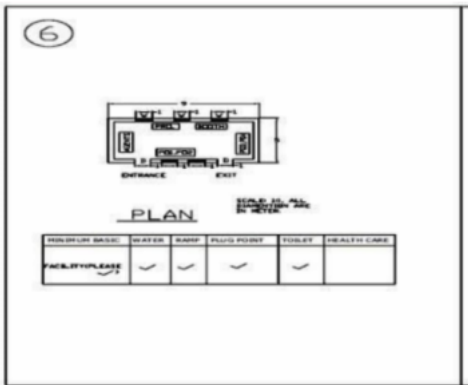

নির্বাচক নিবন্ধন আধিকারিকের স্বাক্ষর

Nazri Naksha

Google Map View

Polling Station Building Front View

Polling Station Front View

Cad View

Key MAP View

1 নাম : নোগিনা খাতুন স্বামীর নাম : মুইয়ুব আলম বাড়ির নং : n0206 বয়স : 48 লিঙ্গ : মহিলা	WB/05/042/294457	2 নাম : ফাউদ রেজা পিতার নাম : খবিরদ্দিন বাড়ির নং : n0201 বয়স : 32 লিঙ্গ : পুরুষ	IQR0983262	3 নাম : আফতাব আলম পিতার নাম : মানুয়ার আলম বাড়ির নং : এন0184 বয়স : 22 লিঙ্গ : পুরুষ	IQR1867605
4 নাম : নিজামুদ্দিন আলি পিতার নাম : নূরুল ইসলাম বাড়ির নং : n0206 বয়স : 38 লিঙ্গ : পুরুষ	IQR0983296	5 নাম : গুল বাহার স্বামীর নাম : সফিকুল আলম বাড়ির নং : n0216 বয়স : 33 লিঙ্গ : মহিলা	IQR0983270	6 নাম : মহঃ হেলাল আলি পিতার নাম : মহঃ মমতাজ আলি বাড়ির নং : n0117 বয়স : 38 লিঙ্গ : পুরুষ	DMM3007945
7 নাম : ইসরাইল পিতার নাম : হামিদ বাড়ির নং : n0123 বয়স : 32 লিঙ্গ : পুরুষ	IQR0983593	8 নাম : সিদ্দিকা স্বামীর নাম : মজিদ বাড়ির নং : n0123 বয়স : 53 লিঙ্গ : মহিলা	DMM2252864	9 নাম : মানুয়ারুল পিতার নাম : সফিরদ্দিন বাড়ির নং : n0124 বয়স : 43 লিঙ্গ : পুরুষ	DMM1772433
10 নাম : কেইশরী খাতুন স্বামীর নাম : মানুয়ারুল বাড়ির নং : n0124 বয়স : 39 লিঙ্গ : মহিলা	DMM2820520	11 নাম : গুলেসা বিবি স্বামীর নাম : নিজামুদ্দিন বাড়ির নং : n0125 বয়স : 35 লিঙ্গ : মহিলা	IQR0835272	12 নাম : দানিশ পিতার নাম : হাকিমুদ্দিন বাড়ির নং : n0126 বয়স : 55 লিঙ্গ : পুরুষ	IQR2044758
13 নাম : মুন্না আলম পিতার নাম : মহবুব বাড়ির নং : n0186 বয়স : 31 লিঙ্গ : পুরুষ	IQR0983528	14 নাম : সাহানাজ বিবি স্বামীর নাম : আশরাফুল বাড়ির নং : n0179 বয়স : 41 লিঙ্গ : মহিলা	IQR0630459	15 নাম : আব্দুল রৌপ পিতার নাম : নুরুল বাড়ির নং : n0193 বয়স : 36 লিঙ্গ : পুরুষ	IQR0835355
16 নাম : ফুলতারা খাতুন স্বামীর নাম : মজনু আলি বাড়ির নং : এন0195 বয়স : 25 লিঙ্গ : মহিলা	IQR1783414	17 নাম : আশরাফুল পিতার নাম : সফির বাড়ির নং : n0179 বয়স : 50 লিঙ্গ : পুরুষ	IQR0478016	18 নাম : আব্দ আলম পিতার নাম : মজিদ বাড়ির নং : n0188 বয়স : 30 লিঙ্গ : পুরুষ	IQR0983668
19 নাম : আলমেরা খাতুন স্বামীর নাম : মহঃ নাজিম বাড়ির নং : n0190 বয়স : 31 লিঙ্গ : মহিলা	IQR0983213	20 নাম : সাজিমুদ্দিন পিতার নাম : সফির আলি বাড়ির নং : n0190 বয়স : 39 লিঙ্গ : পুরুষ	IQR0630624	21 নাম : সাজে নুর বেওয়া স্বামীর নাম : ইউসুফ আলী বাড়ির নং : n0211 বয়স : 59 লিঙ্গ : মহিলা	IQR1670082
22 নাম : খুস মহম্মদ পিতার নাম : নূরুল ইসলাম বাড়ির নং : n0206 বয়স : 34 লিঙ্গ : পুরুষ	IQR1111178	23 নাম : সাজ্জাদ পিতার নাম : গুলজার বাড়ির নং : n0210 বয়স : 56 লিঙ্গ : পুরুষ	DMM1700152	24 নাম : আনসারী স্বামীর নাম : সাজ্জাদ বাড়ির নং : n0210 বয়স : 48 লিঙ্গ : মহিলা	DMM2910693
25 নাম : আনজুরা বেগম স্বামীর নাম : আব্দুল হক বাড়ির নং : n0199 বয়স : 38 লিঙ্গ : মহিলা	IQR0630525	26 নাম : আয়েশা পারভীন পিতার নাম : মৃত হারুন রসিদ বাড়ির নং : এন0179 বয়স : 25 লিঙ্গ : মহিলা	IQR1783208	27 নাম : হাবীবা খাতুন স্বামীর নাম : রফিকুল হক বাড়ির নং : 0203 বয়স : 29 লিঙ্গ : মহিলা	IQR1386689
28 নাম : মহঃ মমতাজ আলি পিতার নাম : আবেদ হুসেন বাড়ির নং : n0117 বয়স : 73 লিঙ্গ : পুরুষ	WB/05/042/294445	29 নাম : আজিবন স্বামীর নাম : নৌসাদ বাড়ির নং : n0123 বয়স : 55 লিঙ্গ : মহিলা	DMM1701366	30 নাম : মজিদ পিতার নাম : সলিমুদ্দিন বাড়ির নং : n0123 বয়স : 62 লিঙ্গ : পুরুষ	DMM2615466