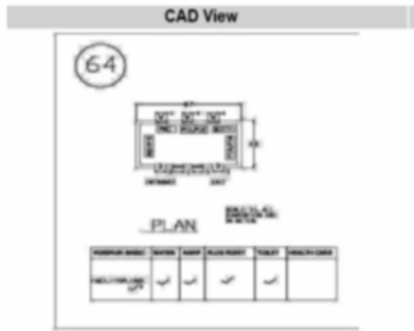

নির্বাচক নিবন্ধন আধিকারিকের স্বাক্ষর

Nazri Naksha

Google Map View

Polling Station Building Front View

Polling Station Front View

Cad View

Key MAP View

1 নাম : খুশবু আজাদ স্বামীর নাম: বাপ্পা আলি বাড়ির নং : n0221 বয়স : 28 লিঙ্গ : মহিলা	IQR1233220 ফটো উপলব্ধ	2 নাম : লাকি পারভিন স্বামীর নাম: নজিমুদ্দিন বাড়ির নং : n0058 বয়স : 36 লিঙ্গ : মহিলা	IQR0661090 ফটো উপলব্ধ	3 নাম : রেজীউদদীন পিতার নাম: হোসেন বাড়ির নং : n0196 বয়স : 71 লিঙ্গ : পুরুষ	IQR1626654 ফটো উপলব্ধ
4 নাম : সবনম বিবি স্বামীর নাম: রহমান বাড়ির নং : n0262 বয়স : 45 লিঙ্গ : মহিলা	IQR0514042 ফটো উপলব্ধ	5 নাম : রেজাউল ইসলাম পিতার নাম: আরিফ মৌলভী বাড়ির নং : n0193 বয়স : 50 লিঙ্গ : পুরুষ	IQR1623701 ফটো উপলব্ধ	6 নাম : সাজেজ বিবি স্বামীর নাম: আব্দুস সালাম বাড়ির নং : N0203 বয়স : 38 লিঙ্গ : মহিলা	IQR0768614 ফটো উপলব্ধ
7 নাম : সাহেব আলি পিতার নাম: সৈয়দ মহসান বাড়ির নং : n0141 বয়স : 35 লিঙ্গ : পুরুষ	IQR0826958 ফটো উপলব্ধ	8 নাম : আরিফুল পিতার নাম: অজিরুদ্দিন বাড়ির নং : n0062 বয়স : 60 লিঙ্গ : পুরুষ	IQR1618941 ফটো উপলব্ধ	9 নাম : পরেশ দাস পিতার নাম: দাস দুলাল বাড়ির নং : এন0020 বয়স : 27 লিঙ্গ : পুরুষ	IQR1561786 ফটো উপলব্ধ
10 নাম : নূর আলম পিতার নাম: আব্দুল ফারুক বাড়ির নং : এন0218 বয়স : 35 লিঙ্গ : পুরুষ	IQR1561794 ফটো উপলব্ধ	11 নাম : সাালেমা খাতুন স্বামীর নাম: মতিউর রহমান বাড়ির নং : n0058 বয়স : 54 লিঙ্গ : মহিলা	WB/05/042/435547 ফটো উপলব্ধ	12 নাম : মহঃ সোমগুল পিতার নাম: ইফ্রাহক বাড়ির নং : n0059 বয়স : 58 লিঙ্গ : পুরুষ	WB/05/042/435482 ফটো উপলব্ধ
13 নাম : জাহানারা স্বামীর নাম: সোমগুল বাড়ির নং : n0059 বয়স : 52 লিঙ্গ : মহিলা	WB/05/042/435483 ফটো উপলব্ধ	14 নাম : মহঃ আজিমুল মায়ের নাম: নূরজাহান বেওয়া বাড়ির নং : n0063 বয়স : 33 লিঙ্গ : পুরুষ	IQR0975029 ফটো উপলব্ধ	15 নাম : নজম আলি পিতার নাম: বারেক বাড়ির নং : n0064 বয়স : 56 লিঙ্গ : পুরুষ	DMM1721315 ফটো উপলব্ধ
16 নাম : মিনা বিবি স্বামীর নাম: নজম আলি বাড়ির নং : n0064 বয়স : 44 লিঙ্গ : মহিলা	DMM2704708 ফটো উপলব্ধ	17 নাম : আলিমা খাতুন স্বামীর নাম: নজম আলি বাড়ির নং : n0064 বয়স : 34 লিঙ্গ : মহিলা	IQR0661199 ফটো উপলব্ধ	18 নাম : রেজিয়া খাতুন স্বামীর নাম: রেজাউল করিম বাড়ির নং : n0064 বয়স : 38 লিঙ্গ : মহিলা	IQR0513556 ফটো উপলব্ধ
19 নাম : রেজাউল করিম পিতার নাম: আব্দুল বারেক বাড়ির নং : n0064 বয়স : 37 লিঙ্গ : পুরুষ	IQR0514190 ফটো উপলব্ধ	20 নাম : আসিমা খাতুন স্বামীর নাম: কালিম বাড়ির নং : n0065 বয়স : 42 লিঙ্গ : মহিলা	DMM2706620 ফটো উপলব্ধ	21 নাম : ফুলবানু পিতার নাম: এজদানী বাড়ির নং : n0065 বয়স : 29 লিঙ্গ : মহিলা	IQR1144211 ফটো উপলব্ধ
22 নাম : আলতাব পিতার নাম: সাবিজুদ্দিন বাড়ির নং : এন0065 বয়স : 56 লিঙ্গ : পুরুষ	DMM2348472 ফটো উপলব্ধ	23 নাম : দুখিয়া বেগম স্বামীর নাম: আলতাব হুসেন বাড়ির নং : এন0065 বয়স : 41 লিঙ্গ : মহিলা	DMM2706604 ফটো উপলব্ধ	24 নাম : আদরী খাতুন স্বামীর নাম: বদরুল সরকার বাড়ির নং : n0065 বয়স : 35 লিঙ্গ : মহিলা	IQR0768697 ফটো উপলব্ধ
25 নাম : নৌসাদ পিতার নাম: ইয়াসিন বাড়ির নং : n0052 বয়স : 54 লিঙ্গ : পুরুষ	WB/05/042/435487 ফটো উপলব্ধ	26 নাম : নাজলি বিবি স্বামীর নাম: নূরুল ইসলাম বাড়ির নং : n0052 বয়স : 44 লিঙ্গ : মহিলা	DMM2349488 ফটো উপলব্ধ	27 নাম : নূরন স্বামীর নাম: মইনুদ্দিন বাড়ির নং : n0056 বয়স : 86 লিঙ্গ : মহিলা	WB/05/042/435491 ফটো উপলব্ধ
28 নাম : মহঃ নজমুল পিতার নাম: মইনুদ্দিন বাড়ির নং : n0056 বয়স : 52 লিঙ্গ : পুরুষ	WB/05/042/435494 ফটো উপলব্ধ	29 নাম : রুমা বিবি স্বামীর নাম: মহঃ নজমুল বাড়ির নং : n0056 বয়স : 42 লিঙ্গ : মহিলা	DMM2704310 ফটো উপলব্ধ	30 নাম : হুসনে আরা স্বামীর নাম: ইয়াকুব আলি বাড়ির নং : n0067 বয়স : 51 লিঙ্গ : মহিলা	WB/05/042/435226 ফটো উপলব্ধ