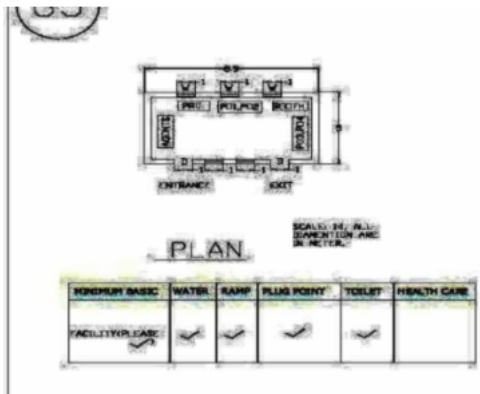

নির্বাচক নিবন্ধন আধিকারিকের স্বাক্ষর

Nazri Naksha

Google Map View

Polling Station Building Front View

Polling Station Front View

Cad View

Key MAP View

1 নাম : সাজন দাস পিতার নাম: ডারু দাস বাড়ির নং : এন0091 বয়স : 22 লিঙ্গ : পুরুষ	IQR1862309 ফটো উপলব্ধ	2 নাম : নন্দলাল মন্ডল পিতার নাম: নাকুয়া মন্ডল বাড়ির নং : n0043 বয়স : 26 লিঙ্গ : পুরুষ	IQR1658350 ফটো উপলব্ধ	3 নাম : নজহত বানু স্বামীর নাম: আবদুল মান্নান বাড়ির নং : N0020 বয়স : 33 লিঙ্গ : মহিলা	IQR1526490 ফটো উপলব্ধ
4 নাম : মালা দাস স্বামীর নাম: শিবু দাস বাড়ির নং : এন0091 বয়স : 26 লিঙ্গ : মহিলা	IQR1492529 ফটো উপলব্ধ	5 নাম : দুলাল আলি পিতার নাম: নুরুল ইসলাম বাড়ির নং : n0035 বয়স : 43 লিঙ্গ : পুরুষ	DMM2349728 ফটো উপলব্ধ	6 নাম : সফত খাতুন স্বামীর নাম: মোহাম্মদ খুরসেদ আলম বাড়ির নং : এন0019 বয়স : 26 লিঙ্গ : মহিলা	IQR1544808 ফটো উপলব্ধ
7 নাম : তহমিন আলম পিতার নাম: নজরুল ইসলাম বাড়ির নং : n0034 বয়স : 36 লিঙ্গ : পুরুষ	IQR0224097 ফটো উপলব্ধ	8 নাম : সালমনি খাতুন স্বামীর নাম: সোমসুল হক. বাড়ির নং : n0038 বয়স : 25 লিঙ্গ : মহিলা	IQR1658335 ফটো উপলব্ধ	9 নাম : আকতারি খাতুন স্বামীর নাম: মোহেসর আলি বাড়ির নং : নং 030 বয়স : 27 লিঙ্গ : মহিলা	IQR1696640 ফটো উপলব্ধ
10 নাম : ডারু পিতার নাম: বেঙ্গা দাস বাড়ির নং : n0091 বয়স : 66 লিঙ্গ : পুরুষ	DMM2705705 ফটো উপলব্ধ	11 নাম : সেখ জিমি পিতার নাম: সেখ কালু বাড়ির নং : এন0029 বয়স : 23 লিঙ্গ : পুরুষ	IQR1880525 ফটো উপলব্ধ	12 নাম : মাসুদা পারভীন পিতার নাম: মজিফুর রহমান বাড়ির নং : এন0026 বয়স : 22 লিঙ্গ : মহিলা	IQR1867902 ফটো উপলব্ধ
13 নাম : ছবি খাতুন স্বামীর নাম: জাকির হুসেন বাড়ির নং : নং 022 বয়স : 24 লিঙ্গ : মহিলা	IQR1696681 ফটো উপলব্ধ	14 নাম : মহবুল হুসেন পিতার নাম: রফিজুদ্দিন বাড়ির নং : n0032 বয়স : 60 লিঙ্গ : পুরুষ	DMM2705424 ফটো উপলব্ধ	15 নাম : জাবেদ হুসেন পিতার নাম: মুহম্মদ আলি বাড়ির নং : এন0038 বয়স : 27 লিঙ্গ : পুরুষ	IQR1811959 ফটো উপলব্ধ
16 নাম : মাদার নিরেশ স্বামীর নাম: মাদার বকম বাড়ির নং : n0019 বয়স : 56 লিঙ্গ : মহিলা	IQR1616713 ফটো উপলব্ধ	17 নাম : রৌশন খাতুন স্বামীর নাম: মনিমুর আলি বাড়ির নং : এন0038 বয়স : 29 লিঙ্গ : মহিলা	IQR1512052 ফটো উপলব্ধ	18 নাম : মাসেরুল ইসলাম পিতার নাম: মুহম্মদ আলি বাড়ির নং : n0038 বয়স : 32 লিঙ্গ : পুরুষ	IQR0883868 ফটো উপলব্ধ
19 নাম : লিলি খাতুন স্বামীর নাম: মৈমুর আলি বাড়ির নং : এন0004 বয়স : 29 লিঙ্গ : মহিলা	IQR1838028 ফটো উপলব্ধ	20 নাম : আকতারী খাতুন স্বামীর নাম: জাহিদুল ইসলাম বাড়ির নং : এন0124 বয়স : 22 লিঙ্গ : মহিলা	IQR1838002 ফটো উপলব্ধ	21 নাম : সজেন আলি পিতার নাম: আবুল হোসেন বাড়ির নং : এন0028 বয়স : 27 লিঙ্গ : পুরুষ	IQR1526540 ফটো উপলব্ধ
22 নাম : রহিমা খাতুন স্বামীর নাম: মহঃ সামরুল বাড়ির নং : n0117 বয়স : 32 লিঙ্গ : মহিলা	IQR1144690 ফটো উপলব্ধ	23 নাম : মনওয়ারী খাতুন স্বামীর নাম: সাহিরুল হক বাড়ির নং : n0117 বয়স : 46 লিঙ্গ : মহিলা	IQR0514331 ফটো উপলব্ধ	24 নাম : বিজলী খাতুন স্বামীর নাম: মফিজুদ্দিন বাড়ির নং : n0038 বয়স : 39 লিঙ্গ : মহিলা	IQR1028984 ফটো উপলব্ধ
25 নাম : টুলটুলি দাস (মন্ডল) স্বামীর নাম: বাপটু মন্ডল বাড়ির নং : n0043 বয়স : 38 লিঙ্গ : মহিলা	IQR0514455 ফটো উপলব্ধ	26 নাম : লতিফুর রহমান পিতার নাম: নসর আলি বাড়ির নং : n0024 বয়স : 67 লিঙ্গ : পুরুষ	WB/05/042/438264 ফটো উপলব্ধ	27 নাম : সেখ রকি পিতার নাম: রফিজুদ্দিন বাড়ির নং : n0002 বয়স : 36 লিঙ্গ : পুরুষ	IQR1029032 ফটো উপলব্ধ
28 নাম : মানসুর আলি পিতার নাম: মফিজুদ্দিন আলি বাড়ির নং : n0038 বয়স : 30 লিঙ্গ : পুরুষ	IQR1233733 ফটো উপলব্ধ	29 নাম : আসনী দাস স্বামীর নাম: ডারু চন্দ্র দাস বাড়ির নং : n0091 বয়স : 61 লিঙ্গ : মহিলা	DMM2705739 ফটো উপলব্ধ	30 নাম : সাবেরা বিবি স্বামীর নাম: আব্দুল খলিল বাড়ির নং : n0017 বয়স : 66 লিঙ্গ : মহিলা	IQR1955343 ফটো উপলব্ধ