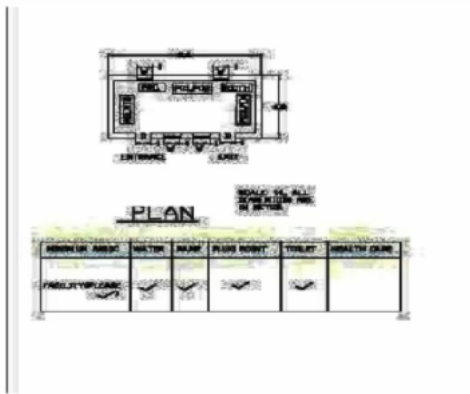

নির্বাচক নিবন্ধন আধিকারিকের স্বাক্ষর

Nazri Naksha

Google Map View

Polling Station Building Front View

Polling Station Front View

Cad View

Key MAP View

1 নাম : বাবুল ইসলাম পিতার নাম: মকবুল হুসেন বাড়ির নং : এন0142 বয়স : 26 লিঙ্গ : পুরুষ	IQR1532043 ফটো উপলব্ধ	2 নাম : কুতুবুদ্দিন পিতার নাম: আব্দুল মালেক বাড়ির নং : n0077 বয়স : 25 লিঙ্গ : পুরুষ	IQR1145689 ফটো উপলব্ধ	3 নাম : মিনাল হোসেন পিতার নাম: মরহুম হাসিমুদ্দীন বাড়ির নং : N0228 বয়স : 26 লিঙ্গ : পুরুষ	IQR1448372 ফটো উপলব্ধ
4 নাম : রুবন খাতুন স্বামীর নাম: জামিলুদ্দিন বাড়ির নং : n0228 বয়স : 44 লিঙ্গ : মহিলা	IQR1030170 ফটো উপলব্ধ	5 নাম : মুকসেদ আলি পিতার নাম: জিন্নাউদ্দিন বাড়ির নং : n0048 বয়স : 30 লিঙ্গ : পুরুষ	IQR1030501 ফটো উপলব্ধ	6 নাম : মাসুদ আলি পিতার নাম: জামিলুদ্দিন আহঃ বাড়ির নং : n0181 বয়স : 52 লিঙ্গ : পুরুষ	IQR1640978 ফটো উপলব্ধ
7 নাম : রবিনা খাতুন স্বামীর নাম: হবিবুল রহমান বাড়ির নং : n0080 বয়স : 50 লিঙ্গ : মহিলা	DMM2460004 ফটো উপলব্ধ	8 নাম : ইসমেতারা খাতুন স্বামীর নাম: আলিমগীর হোসেন বাড়ির নং : n0165 বয়স : 39 লিঙ্গ : মহিলা	DMM3062882 ফটো উপলব্ধ	9 নাম : মহঃ দুখুয়া পিতার নাম: জাতির রহমান বাড়ির নং : n0188 বয়স : 34 লিঙ্গ : পুরুষ	IQR0662627 ফটো উপলব্ধ
10 নাম : আলমেরা বেগম স্বামীর নাম: সুইশুর হক বাড়ির নং : n0110 বয়স : 49 লিঙ্গ : মহিলা	DMM1721786 ফটো উপলব্ধ	11 নাম : নুরজাহান স্বামীর নাম: নুর আলম বাড়ির নং : নং 247 বয়স : 30 লিঙ্গ : মহিলা	IQR1683036 ফটো উপলব্ধ	12 নাম : বদরুন নেসা স্বামীর নাম: ইমদাদুল হক বাড়ির নং : n0118 বয়স : 47 লিঙ্গ : মহিলা	DMM2708774 ফটো উপলব্ধ
13 নাম : নিসার আহমেদ পিতার নাম: মোহাম্মদ বেলাল বাড়ির নং : এন0118 বয়স : 21 লিঙ্গ : পুরুষ	IQR1896729 ফটো উপলব্ধ	14 নাম : রাবী খাতুন স্বামীর নাম: মুহিবুর রহমান বাড়ির নং : n0121 বয়স : 40 লিঙ্গ : মহিলা	IQR0662429 ফটো উপলব্ধ	15 নাম : আবিদ হুসেন পিতার নাম: কামিলুদ্দিন আহমেদ বাড়ির নং : 187 বয়স : 38 লিঙ্গ : পুরুষ	DMM3013026 ফটো উপলব্ধ
16 নাম : আলিমুদ্দিন পিতার নাম: সারাহফত বাড়ির নং : n0138 বয়স : 66 লিঙ্গ : পুরুষ	IQR1672211 ফটো উপলব্ধ	17 নাম : তসলিমা খাতুন স্বামীর নাম: মুইসুদ হায়েল বাড়ির নং : n0154 বয়স : 33 লিঙ্গ : মহিলা	IQR1030345 ফটো উপলব্ধ	18 নাম : সরিফুল আলম পিতার নাম: মকসুদ আলি বাড়ির নং : n0064 বয়স : 52 লিঙ্গ : পুরুষ	IQR1719632 ফটো উপলব্ধ
19 নাম : সেতেরা খাতুন স্বামীর নাম: জামিলুদ্দিন বাড়ির নং : n0106 বয়স : 53 লিঙ্গ : মহিলা	IQR1688043 ফটো উপলব্ধ	20 নাম : সামসুল হক পিতার নাম: মাসুদ আলি বাড়ির নং : n0240 বয়স : 48 লিঙ্গ : পুরুষ	IQR0424119 ফটো উপলব্ধ	21 নাম : আমজাদ আলি পিতার নাম: জামিলুদ্দিন বাড়ির নং : n0017 বয়স : 29 লিঙ্গ : পুরুষ	IQR1145606 ফটো উপলব্ধ
22 নাম : মোহাম্মদ তানবির আলম পিতার নাম: সাজ্জাদ আলি বাড়ির নং : এন0023 বয়স : 21 লিঙ্গ : পুরুষ	IQR1889500 ফটো উপলব্ধ	23 নাম : সিদরাতুল মুনতাহা স্বামীর নাম: মাসুম ইসলাম বাড়ির নং : 120 বয়স : 34 লিঙ্গ : মহিলা	IQR1030444 ফটো উপলব্ধ	24 নাম : ফিরদৌসি খাতুন স্বামীর নাম: মকসুদ আলি বাড়ির নং : নং 028 বয়স : 24 লিঙ্গ : মহিলা	IQR1683085 ফটো উপলব্ধ
25 নাম : হায়াত আলি পিতার নাম: মুহাম্মদ আলি বাড়ির নং : n0014 বয়স : 32 লিঙ্গ : পুরুষ	IQR0770230 ফটো উপলব্ধ	26 নাম : মহবুল হক পিতার নাম: সেখ ওয়াহাব বাড়ির নং : n0027 বয়স : 61 লিঙ্গ : পুরুষ	IQR1712124 ফটো উপলব্ধ	27 নাম : নুর সলাম পিতার নাম: আকিলুদ্দিন বাড়ির নং : এন0046 বয়স : 26 লিঙ্গ : পুরুষ	IQR1824432 ফটো উপলব্ধ
28 নাম : পেইরুদ্দিন পিতার নাম: মোহাম্মদ ইয়াসীন বাড়ির নং : n0233 বয়স : 56 লিঙ্গ : পুরুষ	IQR1923903 ফটো উপলব্ধ	29 নাম : আনিসুল পিতার নাম: নুর মোহঃ বাড়ির নং : n0162 বয়স : 60 লিঙ্গ : পুরুষ	IQR1743699 ফটো উপলব্ধ	30 নাম : হাইরুন নেহার স্বামীর নাম: নজরুল ইসলাম বাড়ির নং : n0125 বয়স : 70 লিঙ্গ : মহিলা	IQR1588664 ফটো উপলব্ধ