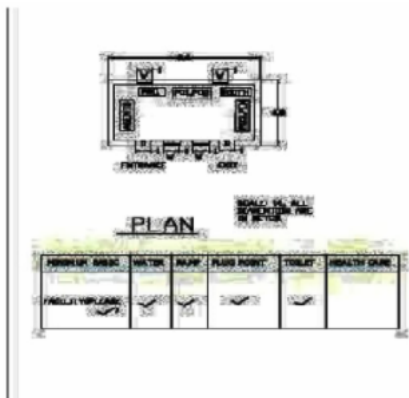

নির্বাচক নিবন্ধন আধিকারিকের স্বাক্ষর

Nazri Naksha

Google Map View

Polling Station Building Front View

Polling Station Front View

Cad View

Key MAP View

1 নাম : কাসমেরী খাতুন স্বামীর নাম: নুর আলম বাড়ির নং : এন00 বয়স : 22 লিঙ্গ : মহিলা	IQR1880244 ফটো উপলব্ধ	2 নাম : মিনারুল হক পিতার নাম: মুহাম্মদ মংলু বাড়ির নং : এন002 বয়স : 21 লিঙ্গ : পুরুষ	IQR1889161 ফটো উপলব্ধ	3 নাম : সয়েল আলি পিতার নাম: সাজেদ আলি বাড়ির নং : n0142 বয়স : 29 লিঙ্গ : পুরুষ	IQR1235027 ফটো উপলব্ধ
4 নাম : মহবুব হোসেন পিতার নাম: মুনীরুল হক বাড়ির নং : n0097 বয়স : 75 লিঙ্গ : পুরুষ	DMM1735224 ফটো উপলব্ধ	5 নাম : সাইনুর খাতুন স্বামীর নাম: মহঃ মানু বাড়ির নং : n0168 বয়স : 51 লিঙ্গ : মহিলা	DMM2697860 ফটো উপলব্ধ	6 নাম : লুসি খাতুন স্বামীর নাম: মনওয়ার বাড়ির নং : n0015 বয়স : 43 লিঙ্গ : মহিলা	DMM2697902 ফটো উপলব্ধ
7 নাম : ইসমেতারা খাতুন স্বামীর নাম: মোহাম্মদ এসদানী বাড়ির নং : এন0023 বয়স : 25 লিঙ্গ : মহিলা	IQR1507011 ফটো উপলব্ধ	8 নাম : সর্জিনা খাতুন স্বামীর নাম: নুর আলম বাড়ির নং : n0031 বয়স : 28 লিঙ্গ : মহিলা	IQR1235407 ফটো উপলব্ধ	9 নাম : রাহেনা আনুজ্জ্ব স্বামীর নাম: রাজিব আলম বাড়ির নং : n0087 বয়স : 34 লিঙ্গ : মহিলা	IQR0515338 ফটো উপলব্ধ
10 নাম : মিনোরা খাতুন স্বামীর নাম: মহঃ সাকের বাড়ির নং : n0058 বয়স : 33 লিঙ্গ : মহিলা	IQR1235175 ফটো উপলব্ধ	11 নাম : কহিনুর বিবি স্বামীর নাম: মহঃ নমির বাড়ির নং : n0100 বয়স : 50 লিঙ্গ : মহিলা	DMM1734896 ফটো উপলব্ধ	12 নাম : রেশমা খাতুন স্বামীর নাম: মহঃ আতিফ বাড়ির নং : n0066 বয়স : 39 লিঙ্গ : মহিলা	IQR0662973 ফটো উপলব্ধ
13 নাম : ডলি খাতুন স্বামীর নাম: সেকেন্দর আলি বাড়ির নং : n0064 বয়স : 36 লিঙ্গ : মহিলা	IQR0770818 ফটো উপলব্ধ	14 নাম : কলিমুদ্দন পিতার নাম: মহঃ মুস্তফা বাড়ির নং : n0129 বয়স : 62 লিঙ্গ : পুরুষ	DMM1735448 ফটো উপলব্ধ	15 নাম : ফাতেমা খাতুন পিতার নাম: মহঃ সেইফুল বাড়ির নং : n0065 বয়স : 36 লিঙ্গ : মহিলা	IQR0235572 ফটো উপলব্ধ
16 নাম : মৌসমী খাতুন স্বামীর নাম: মুজিবুল বাড়ির নং : এন0048 বয়স : 24 লিঙ্গ : মহিলা	IQR1754274 ফটো উপলব্ধ	17 নাম : গোলাম রসুল পিতার নাম: আলতাফ হুসেন বাড়ির নং : n0133 বয়স : 53 লিঙ্গ : পুরুষ	DMM2697050 ফটো উপলব্ধ	18 নাম : মোহাম্মদ জাহেদুল হক পিতার নাম: মহঃ সেইফুল বাড়ির নং : n0065 বয়স : 45 লিঙ্গ : পুরুষ	DMM2697332 ফটো উপলব্ধ
19 নাম : মহঃ হেলাল পিতার নাম: সমিরুদ্দিন বাড়ির নং : n0075 বয়স : 57 লিঙ্গ : পুরুষ	DMM1733005 ফটো উপলব্ধ	20 নাম : জাহাঙ্গীর আলম পিতার নাম: কবিরুদ্দিন বাড়ির নং : n0072 বয়স : 51 লিঙ্গ : পুরুষ	DMM1733989 ফটো উপলব্ধ	21 নাম : রমজান আলি পিতার নাম: রবিউল ইসলাম বাড়ির নং : n0118 বয়স : 32 লিঙ্গ : পুরুষ	IQR1030618 ফটো উপলব্ধ
22 নাম : মুকমেশা খাতুন স্বামীর নাম: মুহাম্মদ রিজ বাড়ির নং : n0092 বয়স : 24 লিঙ্গ : মহিলা	IQR1709872 ফটো উপলব্ধ	23 নাম : ফিরোজা খাতুন স্বামীর নাম: মুসলিম বাড়ির নং : n0016 বয়স : 28 লিঙ্গ : মহিলা	IQR1235209 ফটো উপলব্ধ	24 নাম : মুসলেহার স্বামীর নাম: মুসলিম বাড়ির নং : n0092 বয়স : 41 লিঙ্গ : মহিলা	DMM2697753 ফটো উপলব্ধ
25 নাম : মনওয়ারা বিবি স্বামীর নাম: আজিজুল হক বাড়ির নং : n0087 বয়স : 62 লিঙ্গ : মহিলা	DMM1734219 ফটো উপলব্ধ	26 নাম : সাইয়েদন আবি স্বামীর নাম: আবদুল রৌফ বাড়ির নং : n0135 বয়স : 64 লিঙ্গ : মহিলা	DMM1736800 ফটো উপলব্ধ	27 নাম : রাকেস আলি পিতার নাম: সফিউল বাড়ির নং : n0159 বয়স : 33 লিঙ্গ : পুরুষ	IQR1234970 ফটো উপলব্ধ
S নাম : নাশিমা খাতুন পিতার নাম: মহঃ ইসমাইল বাড়ির নং : n0075 বয়স : 29 লিঙ্গ : মহিলা	IQR1146083 ফটো উপলব্ধ	29 নাম : আশিক পিতার নাম: কুরবান আলি বাড়ির নং : n0016 বয়স : 35 লিঙ্গ : পুরুষ	IQR1030956 ফটো উপলব্ধ	30 নাম : ফিরদৌসি খাতুন পিতার নাম: মুকতার বাড়ির নং : শোস্তার বয়স : 21 লিঙ্গ : মহিলা	IQR1932219 ফটো উপলব্ধ