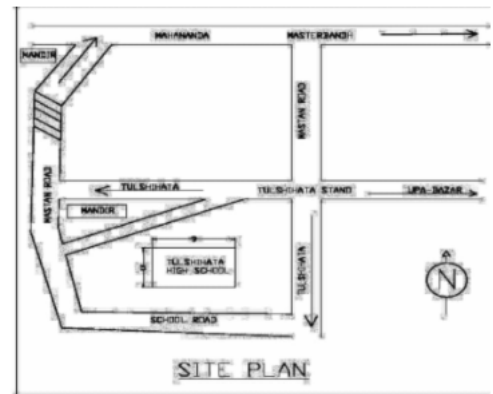

নির্বাচক নিবন্ধন আধিকারিকের স্বাক্ষর

Nazri Naksha

Google Map View

Polling Station Building Front View

Polling Station Front View

Cad View

Key MAP View

বিধানসভা নির্বাচনক্ষেত্রের নং, নাম : 45-চাঁচল
ভাগ নং, নাম : 1-তুলসীহাটা(পূর্বাংশ)সরকার পাড়া,