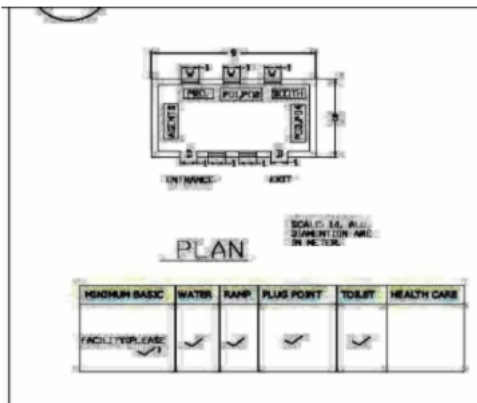

নির্বাচক নিবন্ধন আধিকারিকের স্বাক্ষর

Nazri Naksha

Google Map View

Polling Station Building Front View

Polling Station Front View

Cad View

Key MAP View

বিধানসভা নির্বাচনক্ষেত্রের নং, নাম : 45-চাঁচল
ভাগ নং, নাম : 1-তুলসীহাটা(পূর্বাংশ)সরকার পাড়া,