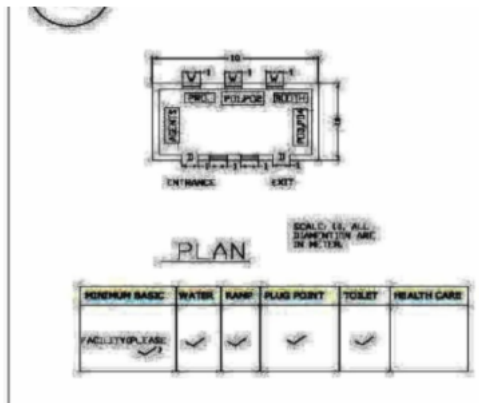

নির্বাচক নিবন্ধন আধিকারিকের স্বাক্ষর

Nazri Naksha

Google Map View

Polling Station Building Front View

Polling Station Front View

Cad View

Key MAP View

1 নাম : সালেমা স্বামীর নাম: সামসুল হক বাড়ির নং : n0150 বয়স : 61 লিঙ্গ : মহিলা	IQR1619733 ফটো উপলব্ধ	2 নাম : কিরন রাম স্বামীর নাম: পৃথী প্রসাদ রাম বাড়ির নং : তুলসীহাটা পূর্ব বয়স : 55 লিঙ্গ : মহিলা	IQR1622042 ফটো উপলব্ধ	3 নাম : রবিনা খাতুন স্বামীর নাম: সালেমা খাতুন বাড়ির নং : 345 বয়স : 38 লিঙ্গ : মহিলা	DMM3012234 ফটো উপলব্ধ
4 নাম : সবিতা ঘোষ (সাহা) স্বামীর নাম: কুণাল কিশোর সাহা বাড়ির নং : 0085 বয়স : 37 লিঙ্গ : মহিলা	IQR1032424 ফটো উপলব্ধ	5 নাম : সাবিনা খাতুন স্বামীর নাম: মজিবুল হক বাড়ির নং : n0150 বয়স : 30 লিঙ্গ : মহিলা	IQR1443985 ফটো উপলব্ধ	6 নাম : নিলম গুপ্তা (রাম) স্বামীর নাম: মানিক প্রসাদ রাম বাড়ির নং : n0183 বয়স : 52 লিঙ্গ : মহিলা	DMM1805217 ফটো উপলব্ধ
7 নাম : মানিক প্রসাদ রাম পিতার নাম: রামেশ্বর প্রসাদ রাম বাড়ির নং : n0183 বয়স : 52 লিঙ্গ : পুরুষ	IQR1640648 ফটো উপলব্ধ	8 নাম : মজিবুল হক স্বামীর নাম: সালেমা খাতুন বাড়ির নং : n0150 বয়স : 33 লিঙ্গ : পুরুষ	IQR0771535 ফটো উপলব্ধ	9 নাম : সাহানাজ বেগম স্বামীর নাম: জাহিদ আলম বাড়ির নং : n0201 বয়স : 48 লিঙ্গ : মহিলা	DMM1804715 ফটো উপলব্ধ
10 নাম : পৃথী প্রসাদ রাম পিতার নাম: রামেশ্বর প্রসাদ রাম বাড়ির নং : তুলসীহাটা পূর্ব বয়স : 58 লিঙ্গ : পুরুষ	IQR1640184 ফটো উপলব্ধ	11 নাম : পূজা সাহা স্বামীর নাম: চৌতন সাহা বাড়ির নং : এন000 বয়স : 30 লিঙ্গ : মহিলা	IQR1873363 ফটো উপলব্ধ	12 নাম : নিশান্ত কুমার পিতার নাম: জ্ঞান প্রকাশ বাড়ির নং : n0012 বয়স : 49 লিঙ্গ : পুরুষ	DMM2344828 ফটো উপলব্ধ
13 নাম : রিংকি সাহা পিতার নাম: গৌড় সাহা বাড়ির নং : এন0053 বয়স : 25 লিঙ্গ : মহিলা	IQR1545599 ফটো উপলব্ধ	14 নাম : কুণাল কিশোর সাহা পিতার নাম: কমল কিশোর সাহা বাড়ির নং : n0085 বয়স : 42 লিঙ্গ : পুরুষ	DMM2458677 ফটো উপলব্ধ	15 নাম : ডঃ কমল কিশোর সাহা পিতার নাম: রাধানাথ সাহা বাড়ির নং : 0085 বয়স : 76 লিঙ্গ : পুরুষ	IQR1622083 ফটো উপলব্ধ
16 নাম : দিব্যা প্রসাদ রাম পিতার নাম: উমা প্রসাদ রাম বাড়ির নং : এন0183 বয়স : 22 লিঙ্গ : মহিলা	IQR1844364 ফটো উপলব্ধ	17 নাম : আজমেরি খাতুন স্বামীর নাম: মজিবুল হক বাড়ির নং : এন0150 বয়স : 26 লিঙ্গ : মহিলা	IQR1797398 ফটো উপলব্ধ	18 নাম : প্রিয়ান্বিতা রাম পিতার নাম: মানিক প্রসাদ রাম বাড়ির নং : এন00 বয়স : 21 লিঙ্গ : মহিলা	IQR1894740 ফটো উপলব্ধ
19 নাম : উজ্জল সাহেব পিতার নাম: গৌড় সাহা বাড়ির নং : n0202 বয়স : 37 লিঙ্গ : পুরুষ	IQR0517029 ফটো উপলব্ধ	20 নাম : নন্দিতা সাহা স্বামীর নাম: রাজ কিরণ রাম বাড়ির নং : এন0266 বয়স : 37 লিঙ্গ : মহিলা	IQR0236109 ফটো উপলব্ধ	21 নাম : চুমকি সাহা স্বামীর নাম: সুশান্ত সাহা বাড়ির নং : n0202 বয়স : 37 লিঙ্গ : মহিলা	IQR0517037 ফটো উপলব্ধ
22 নাম : জাহিদ আলম পিতার নাম: সেখ মহিদুল হক বাড়ির নং : n0201 বয়স : 50 লিঙ্গ : পুরুষ	DMM1802628 ফটো উপলব্ধ	23 নাম : সাহাজুদ্দিন পিতার নাম: মহঃ সিদ্দিক বাড়ির নং : n0202 বয়স : 46 লিঙ্গ : পুরুষ	DMM2343283 ফটো উপলব্ধ	24 নাম : স্বতী পর্ণা মজুমদার পিতার নাম: অরুণ কুমার মজুমদার বাড়ির নং : এন003 বয়স : 27 লিঙ্গ : মহিলা	IQR1530039 ফটো উপলব্ধ
25 নাম : ফুলেশ্বরী কানু স্বামীর নাম: বিশ্বনাথ প্রসাদ কানু বাড়ির নং : n0147 বয়স : 73 লিঙ্গ : মহিলা	IQR2045003 ফটো উপলব্ধ	26 নাম : উমা প্রসাদ রাম পিতার নাম: রামেশ্বর প্রসাদ রাম বাড়ির নং : n0183 বয়স : 53 লিঙ্গ : পুরুষ	WB/05/042/426041 ফটো উপলব্ধ	27 নাম : কালি দাস পিতার নাম: অনন্ত দাস বাড়ির নং : n0085 বয়স : 39 লিঙ্গ : পুরুষ	DMM2833531 ফটো উপলব্ধ
28 নাম : মাধাবী মন্ডল স্বামীর নাম: বরুণ মন্ডল বাড়ির নং : এন00 বয়স : 35 লিঙ্গ : মহিলা	IQR1530005 ফটো উপলব্ধ	29 নাম : হেনা খাতুন স্বামীর নাম: সাবিরুদ্দিন বাড়ির নং : n0202 বয়স : 31 লিঙ্গ : মহিলা	IQR1032275 ফটো উপলব্ধ	30 নাম : সাবিরুদ্দিন পিতার নাম: মহঃ সিদ্দিক বাড়ির নং : n0202 বয়স : 44 লিঙ্গ : পুরুষ	DMM2343291 ফটো উপলব্ধ