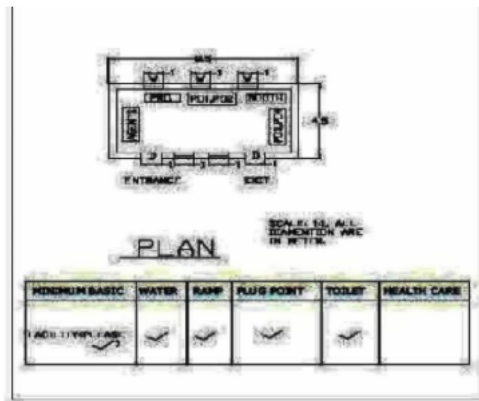

নির্বাচক নিবন্ধন আধিকারিকের স্বাক্ষর

Nazri Naksha

Google Map View

Polling Station Building Front View

Polling Station Front View

Cad View

Key MAP View

1 নাম : জাহেদা বিবি স্বামীর নাম: সেখ জাহির বাড়ির নং : n0110 বয়স : 36 লিঙ্গ : মহিলা	DMM2346658 ফটো উপলব্ধ	2 নাম : নুরেশ আলি পিতার নাম: ইফ্রাহ আলি বাড়ির নং : 0066 বয়স : 34 লিঙ্গ : পুরুষ	IQR1477678 ফটো উপলব্ধ	3 নাম : আলিম পিতার নাম: আজগর আলি বাড়ির নং : 0085 বয়স : 33 লিঙ্গ : পুরুষ	IQR1460575 ফটো উপলব্ধ
4 নাম : রুমালি খাতুন স্বামীর নাম: রবিউল বাড়ির নং : এন00 বয়স : 21 লিঙ্গ : মহিলা	IQR1893452 ফটো উপলব্ধ	5 নাম : সেখ আলেক পিতার নাম: জয়নাল সেখ বাড়ির নং : n0117 বয়স : 59 লিঙ্গ : পুরুষ	IQR1741149 ফটো উপলব্ধ	6 নাম : রাবি খাতুন স্বামীর নাম: মুস্তাফ আলম বাড়ির নং : এন0087 বয়স : 25 লিঙ্গ : মহিলা	IQR1754662 ফটো উপলব্ধ
7 নাম : সহর বানু পিতার নাম: মতিউর রহমান বাড়ির নং : এন0024 বয়স : 25 লিঙ্গ : মহিলা	SKQ1642958 ফটো উপলব্ধ	8 নাম : আসমেন খাতুন স্বামীর নাম: সৈয়দ মকিমুদ্দিন বাড়ির নং : 0089 বয়স : 36 লিঙ্গ : মহিলা	IQR1460401 ফটো উপলব্ধ	9 নাম : গৌরাজ্জ মাহালদার পিতার নাম: জগলু মাহালদার বাড়ির নং : 0180 বয়স : 27 লিঙ্গ : পুরুষ	IQR1484088 ফটো উপলব্ধ
10 নাম : রাজু আলি পিতার নাম: আশিকুদ্দিন বাড়ির নং : n0004 বয়স : 56 লিঙ্গ : পুরুষ	IQR0665034 ফটো উপলব্ধ	11 নাম : আইমুনা বিবি স্বামীর নাম: সৈয়দ মকিমুদ্দিন বাড়ির নং : n0109 বয়স : 61 লিঙ্গ : মহিলা	IQR1741446 ফটো উপলব্ধ	12 নাম : মহঃ রহিমুল মায়ের নাম: সেখ আলেক বাড়ির নং : এন0117 বয়স : 24 লিঙ্গ : পুরুষ	IQR1794619 ফটো উপলব্ধ
13 নাম : আক্তার হোসেন পিতার নাম: রাজু বাড়ির নং : এন0004 বয়স : 23 লিঙ্গ : পুরুষ	IQR1918473 ফটো উপলব্ধ	14 নাম : মাস্পী ঘোষ স্বামীর নাম: পবন ঘোষ বাড়ির নং : তুলশিহতা পশ্চিম পারা বয়স : 25 লিঙ্গ : মহিলা	IQR1916543 ফটো উপলব্ধ	15 নাম : মমতা মাহালদার পিতার নাম: জগলু মাহালদার বাড়ির নং : 0180 বয়স : 27 লিঙ্গ : মহিলা	IQR1483783 ফটো উপলব্ধ
16 নাম : মামুনি ঘোষ স্বামীর নাম: জয়দেব ঘোষ বাড়ির নং : এন0058 বয়স : 27 লিঙ্গ : মহিলা	IQR1918465 ফটো উপলব্ধ	17 নাম : জয়ন্ত ঢালী মায়ের নাম: রেখা ঢালী বাড়ির নং : 24 বয়স : 23 লিঙ্গ : পুরুষ	IQR1754712 ফটো উপলব্ধ	18 নাম : কাইমন খাতুন স্বামীর নাম: আলম সেখ বাড়ির নং : এন0085 বয়স : 27 লিঙ্গ : মহিলা	IQR1906775 ফটো উপলব্ধ
19 নাম : সোলেমান পিতার নাম: আনিশ বাড়ির নং : এন000 বয়স : 65 লিঙ্গ : পুরুষ	IQR1932797 ফটো উপলব্ধ	20 নাম : আশুবুদ্দিন মায়ের নাম: নুর সেবা বিবি বাড়ির নং : এন033 বয়স : 24 লিঙ্গ : পুরুষ	IQR1868926 ফটো উপলব্ধ	21 নাম : গুনজা কুমারী স্বামীর নাম: মনোজেস সিংহ বাড়ির নং : N000 বয়স : 34 লিঙ্গ : মহিলা	IQR0772269 ফটো উপলব্ধ
22 নাম : সেখ জাহির পিতার নাম: সেখ সলেমান বাড়ির নং : n0110 বয়স : 42 লিঙ্গ : পুরুষ	IQR0888271 ফটো উপলব্ধ	23 নাম : রেখা ঢালী স্বামীর নাম: অমিত ঢালী বাড়ির নং : 24 বয়স : 43 লিঙ্গ : মহিলা	DMM3012093 ফটো উপলব্ধ	24 নাম : রবীনা স্বামীর নাম: রাজু বাড়ির নং : n0004 বয়স : 71 লিঙ্গ : মহিলা	DMM1807338 ফটো উপলব্ধ
25 নাম : আকতারি খাতুন স্বামীর নাম: আসরাফুল বাড়ির নং : n0117 বয়স : 35 লিঙ্গ : মহিলা	IQR1033570 ফটো উপলব্ধ	26 নাম : নুর সেবা বিবি স্বামীর নাম: আশুবুদ্দিন বাড়ির নং : N0331 বয়স : 42 লিঙ্গ : মহিলা	IQR0518522 ফটো উপলব্ধ	27 নাম : সেখ কালুয়া পিতার নাম: সেখ বিশুয়া বাড়ির নং : n0109 বয়স : 33 লিঙ্গ : পুরুষ	IQR1033984 ফটো উপলব্ধ
28 নাম : সেখ মকিমুদ্দিন পিতার নাম: আফজল বাড়ির নং : 331 বয়স : 67 লিঙ্গ : পুরুষ	DMM0683607 ফটো উপলব্ধ	29 নাম : সিদ্ধার্থ চৌধুরী পিতার নাম: চন্দ্রেশ্বর চৌধুরী বাড়ির নং : 0136 বয়স : 27 লিঙ্গ : পুরুষ	IQR1460534 ফটো উপলব্ধ	30 নাম : ইনামুল হক পিতার নাম: সেখ আলেক বাড়ির নং : 0117 বয়স : 26 লিঙ্গ : পুরুষ	IQR1444637 ফটো উপলব্ধ