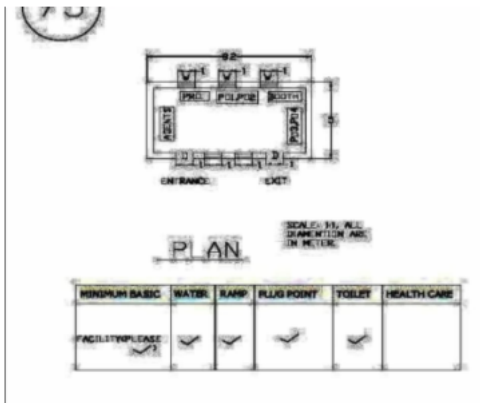

নির্বাচক নিবন্ধন আধিকারিকের স্বাক্ষর

Nazri Naksha

Google Map View

Polling Station Building Front View

Polling Station Front View

Cad View

Key MAP View

1 নাম : রুলি খাতুন স্বামীর নাম: হোসেন মুহাম্মদ বাড়ির নং : নং 212 বয়স : 26 লিঙ্গ : মহিলা	IQR1733419 ফটো উপলব্ধ	2 নাম : সাইনুর বিবি স্বামীর নাম: আবুল কালাম বাড়ির নং : n0120 বয়স : 47 লিঙ্গ : মহিলা	DMM1850791 ফটো উপলব্ধ	3 নাম : বাবলি খাতুন স্বামীর নাম: মুহম্মদ ওয়ারফুল হক বাড়ির নং : n0218 বয়স : 26 লিঙ্গ : মহিলা	IQR1238625 ফটো উপলব্ধ
4 নাম : মানয়ার হুসেন পিতার নাম: মুহম্মদ জাহা বাড়ির নং : নং 030 বয়স : 27 লিঙ্গ : পুরুষ	IQR1691013 ফটো উপলব্ধ	5 নাম : মইনুদ্দিন পিতার নাম: সাইব আলি বাড়ির নং : নং 068 বয়স : 30 লিঙ্গ : পুরুষ	IQR1733138 ফটো উপলব্ধ	6 নাম : রিজওয়ানা বেগম স্বামীর নাম: মোহাম্মদ দারুল ইসলাম বাড়ির নং : n0198 বয়স : 42 লিঙ্গ : মহিলা	DMM2692333 ফটো উপলব্ধ
7 নাম : সফি কুল পিতার নাম: আফতার হোসেন বাড়ির নং : n0188 বয়স : 61 লিঙ্গ : পুরুষ	IQR1035690 ফটো উপলব্ধ	8 নাম : তসলিমা বিবি স্বামীর নাম: সাজানুল ইসলাম বাড়ির নং : n0009 বয়স : 40 লিঙ্গ : মহিলা	IQR0890186 ফটো উপলব্ধ	9 নাম : বিলকিশ বিবি স্বামীর নাম: রাজু সেখ বাড়ির নং : n0096 বয়স : 35 লিঙ্গ : মহিলা	IQR0667949 ফটো উপলব্ধ
10 নাম : আব্দুল মালেক পিতার নাম: আতাউর রহমান বাড়ির নং : n0111 বয়স : 52 লিঙ্গ : পুরুষ	DMM1554518 ফটো উপলব্ধ	11 নাম : মমতাজ খাতুন স্বামীর নাম: মসিউর রহমান বাড়ির নং : এন0063 বয়স : 22 লিঙ্গ : মহিলা	IQR1874320 ফটো উপলব্ধ	12 নাম : মোহাম্মদ আতাউর রহমান পিতার নাম: হাজি সোহরাব আলি বাড়ির নং : n0111 বয়স : 80 লিঙ্গ : পুরুষ	DMM1556026 ফটো উপলব্ধ
13 নাম : সেখ বাপি পিতার নাম: সেখ সহরান বাড়ির নং : n0087 বয়স : 33 লিঙ্গ : পুরুষ	IQR0667956 ফটো উপলব্ধ	14 নাম : আব্দুর রৌফ সিরাজী পিতার নাম: নসি মুদ্দিন বাড়ির নং : 20 বয়স : 66 লিঙ্গ : পুরুষ	DMM1806454 ফটো উপলব্ধ	15 নাম : সাবানা আক্তার স্বামীর নাম: আব্দুল কুল বাড়ির নং : n0098 বয়স : 50 লিঙ্গ : মহিলা	DMM1802909 ফটো উপলব্ধ
16 নাম : সামিম আক্তার পিতার নাম: খইরুদ্দিন আহমেদ বাড়ির নং : n0219 বয়স : 29 লিঙ্গ : পুরুষ	IQR1149897 ফটো উপলব্ধ	17 নাম : ইসমেতারা খাতুন স্বামীর নাম: মাসুদ হাসান বাড়ির নং : n0088 বয়স : 38 লিঙ্গ : মহিলা	IQR0260414 ফটো উপলব্ধ	18 নাম : মিস্তার আলি পিতার নাম: ইদ্রাকুল বাড়ির নং : n0252 বয়স : 33 লিঙ্গ : পুরুষ	IQR0668368 ফটো উপলব্ধ
19 নাম : নজরুল ইসলাম পিতার নাম: নসি মুদ্দিন বাড়ির নং : এন0128 বয়স : 28 লিঙ্গ : পুরুষ	IQR1344696 ফটো উপলব্ধ	20 নাম : সঞ্জু খাতুন স্বামীর নাম: সাঈদুল ইসলাম বাড়ির নং : এন0044 বয়স : 23 লিঙ্গ : মহিলা	IQR1845890 ফটো উপলব্ধ	21 নাম : দিনার বানু স্বামীর নাম: আব্দুর রাজ্জাক বাড়ির নং : n0085 বয়স : 63 লিঙ্গ : মহিলা	DMM1556323 ফটো উপলব্ধ
22 নাম : ফাইয়াজ আলম পিতার নাম: আব্দুর রাজ্জাক বাড়ির নং : n0085 বয়স : 34 লিঙ্গ : পুরুষ	IQR0667741 ফটো উপলব্ধ	23 নাম : রাবি খাতুন স্বামীর নাম: মহঃ মারুফ বাড়ির নং : n0224 বয়স : 63 লিঙ্গ : মহিলা	DMM1554872 ফটো উপলব্ধ	24 নাম : রেখা বিবি স্বামীর নাম: আব্দুল কুল হক বাড়ির নং : n0122 বয়স : 41 লিঙ্গ : মহিলা	IQR0890202 ফটো উপলব্ধ
25 নাম : সামিম আকতার পিতার নাম: মহম্মদ তাজুল বাড়ির নং : এন0077 বয়স : 26 লিঙ্গ : পুরুষ	IQR1783042 ফটো উপলব্ধ	26 নাম : সিমা খাতুন স্বামীর নাম: সেখ আজাদ আলি বাড়ির নং : নং 105 বয়স : 26 লিঙ্গ : মহিলা	IQR1733450 ফটো উপলব্ধ	27 নাম : সোনা মনি খাতুন স্বামীর নাম: আব্দুল কালাম বাড়ির নং : এন0077 বয়স : 26 লিঙ্গ : মহিলা	IQR1846203 ফটো উপলব্ধ
28 নাম : মুক্তার আলি পিতার নাম: আব্দুল খালেক বাড়ির নং : n0083 বয়স : 55 লিঙ্গ : পুরুষ	DMM2692820 ফটো উপলব্ধ	29 নাম : নূরগেহার বিবি স্বামীর নাম: আবুল কালাম বাড়ির নং : n0120 বয়স : 52 লিঙ্গ : মহিলা	DMM1857457 ফটো উপলব্ধ	30 নাম : সাহানা জ খাতুন স্বামীর নাম: জুলফিকার আলি বাড়ির নং : n0011 বয়স : 50 লিঙ্গ : মহিলা	DMM1807056 ফটো উপলব্ধ