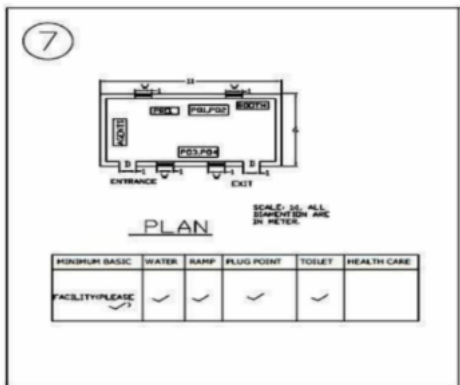

নির্বাচক নিবন্ধন আধিকারিকের স্বাক্ষর

Nazri Naksha

Google Map View

Polling Station Building Front View

Polling Station Front View

Cad View

Key MAP View

1 নাম : রেবতী দাস স্বামীর নাম: সুজিত চন্দ্র দাস বাড়ির নং : n0201 বয়স : 32 লিঙ্গ : মহিলা	IQR0836023 ফটো উপলব্ধ	2 নাম : আজোদা খাতুন স্বামীর নাম: শাহাজান আলী বাড়ির নং : n0041 বয়স : 45 লিঙ্গ : মহিলা	DMM2247682 ফটো উপলব্ধ	3 নাম : টুকো দাস স্বামীর নাম: সদিনাথ দাস বাড়ির নং : n0027 বয়স : 53 লিঙ্গ : মহিলা	WB/05/042/288125 ফটো উপলব্ধ
4 নাম : মুনাল খোকদার পিতার নাম: বিশ্বনাথ খোকদার বাড়ির নং : n0027 বয়স : 32 লিঙ্গ : পুরুষ	IQR0835892 ফটো উপলব্ধ	5 নাম : মাসুদ আলি পিতার নাম: হাসিমুদ্দিন বাড়ির নং : N0054 বয়স : 27 লিঙ্গ : পুরুষ	IQR1325075 ফটো উপলব্ধ	6 নাম : বিশ্বনাথ খোকদার পিতার নাম: যতীন্দ্র খোকদার বাড়ির নং : n0027 বয়স : 58 লিঙ্গ : পুরুষ	WB/05/042/288066 ফটো উপলব্ধ
7 নাম : বেলি খাতুন স্বামীর নাম: মিজানুর রহমান বাড়ির নং : n0064 বয়স : 28 লিঙ্গ : মহিলা	IQR1325141 ফটো উপলব্ধ	8 নাম : মহঃ আফসার পিতার নাম: মহঃ সগিরুদ্দিন বাড়ির নং : n0088 বয়স : 41 লিঙ্গ : পুরুষ	IQR0631069 ফটো উপলব্ধ	9 নাম : আনওয়ারা খাতুন স্বামীর নাম: সেখ আবিদ হুসেন বাড়ির নং : n0195 বয়স : 37 লিঙ্গ : মহিলা	IQR0630772 ফটো উপলব্ধ
10 নাম : কাজিমুদ্দিন আনসারী পিতার নাম: দিল্লিসুদ্দিন আনসারী বাড়ির নং : n0027 বয়স : 44 লিঙ্গ : পুরুষ	IQR0478479 ফটো উপলব্ধ	11 নাম : হরেন্দ্র নাথ খোকদার পিতার নাম: যতীন্দ্র নাথ খোকদার বাড়ির নং : n0027 বয়স : 48 লিঙ্গ : পুরুষ	DMM2615987 ফটো উপলব্ধ	12 নাম : মৌদোদী আনসারী পিতার নাম: দিল্লিসুদ্দিন আনসারী বাড়ির নং : n0027 বয়স : 40 লিঙ্গ : পুরুষ	IQR0478404 ফটো উপলব্ধ
13 নাম : আপশারী বেগম স্বামীর নাম: জমিল ফিরদোস বাড়ির নং : n0027 বয়স : 38 লিঙ্গ : মহিলা	IQR0478651 ফটো উপলব্ধ	14 নাম : জাহাঙ্গীর হোসেন পিতার নাম: কুতুবুদ্দিন আহমেদ বাড়ির নং : n0027 বয়স : 35 লিঙ্গ : পুরুষ	IQR1122324 ফটো উপলব্ধ	15 নাম : গোলাম মোস্তফা পিতার নাম: সফির আহমেদ বাড়ির নং : n0087 বয়স : 44 লিঙ্গ : পুরুষ	IQR0025049 ফটো উপলব্ধ
16 নাম : মিজানুর রহমান পিতার নাম: আব্দুল খালেক বাড়ির নং : n0064 বয়স : 40 লিঙ্গ : পুরুষ	IQR0631176 ফটো উপলব্ধ	17 নাম : হুসেন আলি মায়ের নাম: হুবি বেওয়া বাড়ির নং : n0049 বয়স : 28 লিঙ্গ : মহিলা	IQR1205442 ফটো উপলব্ধ	18 নাম : রুবা বেগম স্বামীর নাম: মেরাজুল করিম বাড়ির নং : n0027 বয়স : 36 লিঙ্গ : মহিলা	IQR0478743 ফটো উপলব্ধ
19 নাম : জাহেদুল ইসলাম পিতার নাম: কুতুবুদ্দিন আহমেদ বাড়ির নং : n0027 বয়স : 33 লিঙ্গ : পুরুষ	IQR1122548 ফটো উপলব্ধ	20 নাম : কবিরুদ্দিন আহম্মদ পিতার নাম: কফিলুদ্দিন আহম্মদ বাড়ির নং : n0033 বয়স : 61 লিঙ্গ : পুরুষ	IQR1878271 ফটো উপলব্ধ	21 নাম : লাকি খাতুন পিতার নাম: নূর আলিম বাড়ির নং : এন0050 বয়স : 32 লিঙ্গ : মহিলা	IQR1528736 ফটো উপলব্ধ
22 নাম : মুনালিনী খোকদার স্বামীর নাম: নবী গোপাল খোকদার বাড়ির নং : n0029 বয়স : 64 লিঙ্গ : মহিলা	IQR1623735 ফটো উপলব্ধ	23 নাম : আবোদা বিবি স্বামীর নাম: মুয়াজ্জ আলি বাড়ির নং : n0202 বয়স : 33 লিঙ্গ : মহিলা	IQR0983940 ফটো উপলব্ধ	24 নাম : দিলেবা খাতুন স্বামীর নাম: দিলবর হোসেন বাড়ির নং : এন0067 বয়স : 22 লিঙ্গ : মহিলা	IQR1834753 ফটো উপলব্ধ
25 নাম : বিজলী খোকদার স্বামীর নাম: বিশ্বনাথ খোকদার বাড়ির নং : n0027 বয়স : 53 লিঙ্গ : মহিলা	DMM2247906 ফটো উপলব্ধ	26 নাম : উসমান আলি পিতার নাম: মোহঃ ইয়াসিন বাড়ির নং : n0078 বয়স : 32 লিঙ্গ : পুরুষ	IQR0984153 ফটো উপলব্ধ	27 নাম : মুকুন খাতুন স্বামীর নাম: আলিমুদ্দিন বাড়ির নং : এন0070 বয়স : 21 লিঙ্গ : মহিলা	IQR1900596 ফটো উপলব্ধ
28 নাম : জসিম আলি পিতার নাম: কুতুবুদ্দিন বাড়ির নং : n0027 বয়স : 29 লিঙ্গ : পুরুষ	IQR1122357 ফটো উপলব্ধ	29 নাম : লালো বিবি পিতার নাম: হুমুন্ড সাহা বাড়ির নং : n0074 বয়স : 61 লিঙ্গ : পুরুষ	IQR0735621 ফটো উপলব্ধ	30 নাম : মাসুদা খাতুন স্বামীর নাম: আনসার আলি বাড়ির নং : N0088 বয়স : 32 লিঙ্গ : মহিলা	IQR1670538 ফটো উপলব্ধ