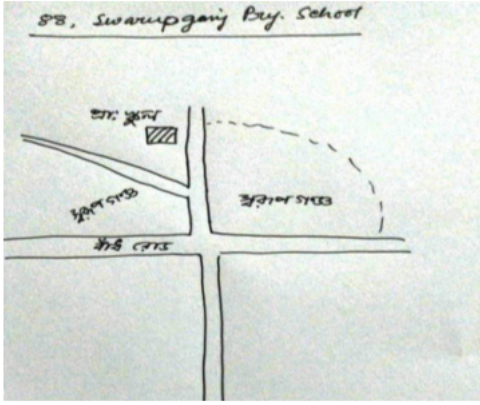

Nazri Naksha