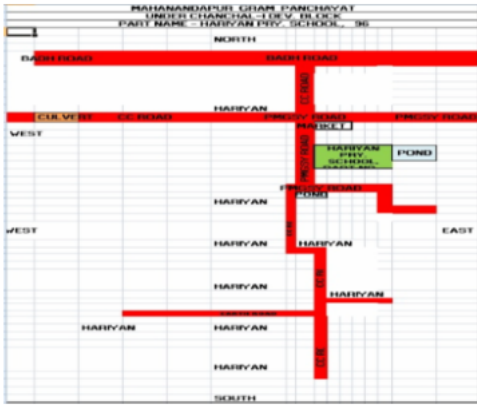

Nazri Naksha