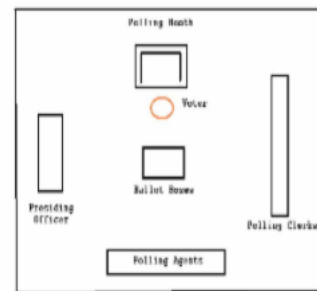

নির্বাচক নিবন্ধন আধিকারিকের স্বাক্ষর

Nazri Naksha

Google Map View

Polling Station Building Front View

Polling Station Front View

Cad View

Key MAP View

বিধানসভা নির্বাচনক্ষেত্রের নং, নাম : 46-হরিশচন্দ্রপুর
ভাগ নং, নাম : 1-মিহাট গ্রামের বাঁধরোড,