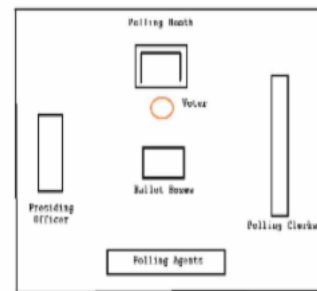

নির্বাচক নিবন্ধন আধিকারিকের স্বাক্ষর

Nazri Naksha

Google Map View

Polling Station Building Front View

Polling Station Front View

Cad View

Key MAP View

1 নাম : সেখ জামালুল পিতার নাম : এমসুল বাড়ির নং : n0134 বয়স : 31 লিঙ্গ : পুরুষ	SKQ1677467 ফটো উপলব্ধ	2 নাম : মাইরুন বিবি স্বামীর নাম : আলিফ সেখ বাড়ির নং : n0086 বয়স : 76 লিঙ্গ : মহিলা	SKQ2106409 ফটো উপলব্ধ	3 নাম : রবিউল ইসলাম পিতার নাম : উদ্দীন মহম্মদ বাড়ির নং : n0046 বয়স : 37 লিঙ্গ : পুরুষ	DMM3050002 ফটো উপলব্ধ
4 নাম : আকিমুদ্দিন সেখ পিতার নাম : মরশালী বাড়ির নং : n0080 বয়স : 53 লিঙ্গ : পুরুষ	SKQ2106060 ফটো উপলব্ধ	5 নাম : দাউদ আলম পিতার নাম : সেখ রবিউল বাড়ির নং : n0131 বয়স : 27 লিঙ্গ : পুরুষ	SKQ1801869 ফটো উপলব্ধ	6 নাম : অসিন বিবি মায়ের নাম : সলেমান খাঁ বাড়ির নং : n0136 বয়স : 44 লিঙ্গ : মহিলা	DMM2887016 ফটো উপলব্ধ
7 নাম : ক মাস্তুফা পিতার নাম : হুসেনী সেখ বাড়ির নং : n0141 বয়স : 76 লিঙ্গ : পুরুষ	SKQ2146512 ফটো উপলব্ধ	8 নাম : সেখ রহমাতুল মায়ের নাম : সাহিনা বেওয়া বাড়ির নং : n0134 বয়স : 31 লিঙ্গ : পুরুষ	SKQ1280205 ফটো উপলব্ধ	9 নাম : নাজিমা বেওয়া স্বামীর নাম : সরিফ সেখ বাড়ির নং : n0072 বয়স : 65 লিঙ্গ : মহিলা	SKQ2158186 ফটো উপলব্ধ
10 নাম : সেখ আজাদ হোসেন পিতার নাম : সেখ রিয়াজুদ্দিন হোসেন বাড়ির নং : n0230 বয়স : 50 লিঙ্গ : পুরুষ	DMM0340844 ফটো উপলব্ধ	11 নাম : জুলি বিবি স্বামীর নাম : সেখ মুকলেশ বাড়ির নং : n0091 বয়স : 37 লিঙ্গ : মহিলা	SKQ1426220 ফটো উপলব্ধ	12 নাম : সাহানা বিবি স্বামীর নাম : সেখ ইয়াসিন বাড়ির নং : n0053 বয়স : 31 লিঙ্গ : মহিলা	SKQ1565852 ফটো উপলব্ধ
13 নাম : সেখ নাজিমুদ্দিন পিতার নাম : সেখ বন্ধু বাড়ির নং : n0156 বয়স : 34 লিঙ্গ : পুরুষ	SKQ1426683 ফটো উপলব্ধ	14 নাম : সম্মাট বিবি স্বামীর নাম : অনেসুর রহমান বাড়ির নং : n0039 বয়স : 58 লিঙ্গ : মহিলা	DMM2199883 ফটো উপলব্ধ	15 নাম : সেখ আরিফ মায়ের নাম : সাইরা বেওয়া বাড়ির নং : এন0141 বয়স : 29 লিঙ্গ : পুরুষ	SKQ1979137 ফটো উপলব্ধ
16 নাম : লোখরা বিবি স্বামীর নাম : আলী হুসেন সেখ বাড়ির নং : n0053 বয়স : 59 লিঙ্গ : মহিলা	SKQ2134336 ফটো উপলব্ধ	17 নাম : নুরজাহান খাতুন পিতার নাম : সেখ নজরুল ইসলাম বাড়ির নং : এন0027 বয়স : 22 লিঙ্গ : মহিলা	SKQ2501443 ফটো উপলব্ধ	18 নাম : মোসলেমা খাতুন স্বামীর নাম : সেখ মাজারুল বাড়ির নং : এন0134 বয়স : 24 লিঙ্গ : মহিলা	SKQ2551091 ফটো উপলব্ধ
19 নাম : রিজয়ানা বেগম স্বামীর নাম : সেখ সোহিল বাড়ির নং : n0172 বয়স : 41 লিঙ্গ : মহিলা	SKQ1677715 ফটো উপলব্ধ	20 নাম : সেখ তৈয়ব পিতার নাম : সেখ ইলিয়াস বাড়ির নং : n0083 বয়স : 46 লিঙ্গ : পুরুষ	SKQ1028455 ফটো উপলব্ধ	21 নাম : সেখ মাহতাব অন্যান্য : সেখ আইনুল বাড়ির নং : n0146 বয়স : 39 লিঙ্গ : পুরুষ	SKQ0904771 ফটো উপলব্ধ
22 নাম : তালেব সেখ পিতার নাম : রোহিত সেখ বাড়ির নং : n0073 বয়স : 47 লিঙ্গ : পুরুষ	DMM2565372 ফটো উপলব্ধ	23 নাম : সেখ সাহালাম পিতার নাম : সেখ আতিফুল বাড়ির নং : n0235 বয়স : 34 লিঙ্গ : পুরুষ	SKQ1802008 ফটো উপলব্ধ	24 নাম : সেক জাহির পিতার নাম : সেক আইনুল বাড়ির নং : n0146 বয়স : 44 লিঙ্গ : পুরুষ	DMM2810836 ফটো উপলব্ধ
25 নাম : নুরজাহান খাতুন স্বামীর নাম : সেখ মুস্তাজ বাড়ির নং : n0092 বয়স : 33 লিঙ্গ : মহিলা	SKQ1426451 ফটো উপলব্ধ	26 নাম : ভোলিয়া বিবি স্বামীর নাম : সেখ ইস্তাজ সেখ বাড়ির নং : n0107 বয়স : 55 লিঙ্গ : মহিলা	SKQ2182756 ফটো উপলব্ধ	27 নাম : রুকসেনা খাতুন স্বামীর নাম : সেখ মোহাম্মাদ বাড়ির নং : n0185 বয়স : 31 লিঙ্গ : মহিলা	SKQ1801752 ফটো উপলব্ধ
28 নাম : সেখ ওয়াজেদ পিতার নাম : ইলিয়াস সেখ বাড়ির নং : n0083 বয়স : 34 লিঙ্গ : পুরুষ	SKQ1279769 ফটো উপলব্ধ	29 নাম : নুবাত খাতুন স্বামীর নাম : সেখ জয়াউল বাড়ির নং : n0150 বয়স : 27 লিঙ্গ : মহিলা	SKQ2256725 ফটো উপলব্ধ	30 নাম : নুরেশা বিবি স্বামীর নাম : মহঃ নেজামুদ্দিন বাড়ির নং : n0039 বয়স : 45 লিঙ্গ : মহিলা	SKQ1028273 ফটো উপলব্ধ