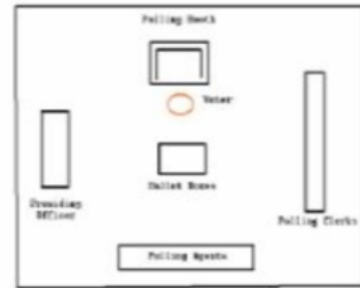

নির্বাচক নিবন্ধন আধিকারিকের স্বাক্ষর

Nazri Naksha

Google Map View

Polling Station Building Front View

Polling Station Front View

Cad View

Key MAP View

1 নাম : রেজুন বিবি স্বামীর নাম : আসলাম সেখ বাড়ির নং : n0016 বয়স : 54 লিঙ্গ : মহিলা ফটো উপলব্ধ	WB/05/042/192199	2 নাম : সেখ মিঠুন পিতার নাম : সেখ আসলাম বাড়ির নং : n0016 বয়স : 31 লিঙ্গ : পুরুষ ফটো উপলব্ধ	SKQ1565688	3 নাম : সেখ রিৎকু পিতার নাম : সেখ আসলাম বাড়ির নং : n0016 বয়স : 30 লিঙ্গ : পুরুষ ফটো উপলব্ধ	SKQ1565696
4 নাম : সেখ মনোয়ার পিতার নাম : সেখ আসলাম বাড়ির নং : এন0074 বয়স : 23 লিঙ্গ : পুরুষ ফটো উপলব্ধ	SKQ2576825	5 নাম : মোহাম্মদ মুন্সী পিতার নাম : মুন্সী কুল ইসলাম বাড়ির নং : এন0020 বয়স : 22 লিঙ্গ : পুরুষ ফটো উপলব্ধ	SKQ2583128	6 নাম : সেখ মোখতর পিতার নাম : সেখ মালেক বাড়ির নং : এন0021 বয়স : 25 লিঙ্গ : পুরুষ ফটো উপলব্ধ	SKQ2586188
7 নাম : ফিরোজ খাতুন স্বামীর নাম : সেখ সিনটু বাড়ির নং : এন0081 বয়স : 29 লিঙ্গ : মহিলা ফটো উপলব্ধ	SKQ2587269	8 নাম : সেখ লিটু পিতার নাম : সেখ ইনতাজ বাড়ির নং : এন0183 বয়স : 21 লিঙ্গ : পুরুষ ফটো উপলব্ধ	SKQ2587970	9 নাম : সেখ বিকি পিতার নাম : সেখ আজমুদ্দিন বাড়ির নং : এন0007 বয়স : 22 লিঙ্গ : পুরুষ ফটো উপলব্ধ	SKQ2588267
10 নাম : মণি খাতুন পিতার নাম : সেখ আজমুদ্দিন বাড়ির নং : এন0007 বয়স : 21 লিঙ্গ : মহিলা ফটো উপলব্ধ	SKQ2588309	11 নাম : মেহেরুন নিশা পিতার নাম : সেখ মতিউর রহমান বাড়ির নং : এন0129 বয়স : 21 লিঙ্গ : মহিলা ফটো উপলব্ধ	SKQ2588606	12 নাম : সেখ আখতার পিতার নাম : সেখ মালেক বাড়ির নং : এন0021 বয়স : 22 লিঙ্গ : পুরুষ ফটো উপলব্ধ	SKQ2590230
13 নাম : সেখ টুমা পিতার নাম : সেখ কাপাটি বাড়ির নং : এন0144 বয়স : 22 লিঙ্গ : পুরুষ ফটো উপলব্ধ	SKQ2591352	14 নাম : সেখ রোহিত পিতার নাম : সেখ সিরাজ বাড়ির নং : এন0025 বয়স : 21 লিঙ্গ : পুরুষ ফটো উপলব্ধ	SKQ2591378	15 নাম : সোভান খাঁ পিতার নাম : শিফা খা বাড়ির নং : এন0137 বয়স : 22 লিঙ্গ : পুরুষ ফটো উপলব্ধ	SKQ2592541
16 নাম : নজিয়া খাতুন স্বামীর নাম : হেলু ক বাড়ির নং : খাঁড়িরপুর বয়স : 22 লিঙ্গ : মহিলা ফটো উপলব্ধ	SKQ2594125	17 নাম : রুমি খাতুন স্বামীর নাম : সেখ রামউল বাড়ির নং : এন0442 বয়স : 25 লিঙ্গ : মহিলা ফটো উপলব্ধ	SKQ2593176	18 নাম : সাহিল খাঁন পিতার নাম : সুফি খা বাড়ির নং : এন0417 বয়স : 29 লিঙ্গ : পুরুষ ফটো উপলব্ধ	SKQ2596278
19 নাম : সেখ সাজিদ পিতার নাম : সেখ ফারুক বাড়ির নং : এন0158 বয়স : 21 লিঙ্গ : পুরুষ ফটো উপলব্ধ	SKQ2597128	20 নাম : একুয়াল খাঁ পিতার নাম : শিফা খা বাড়ির নং : এন0137 বয়স : 23 লিঙ্গ : পুরুষ ফটো উপলব্ধ	SKQ2600377	21 নাম : সেখ কারুল মায়ের নাম : সুলতানা বিবি বাড়ির নং : এন0138 বয়স : 22 লিঙ্গ : পুরুষ ফটো উপলব্ধ	SKQ2600922
22 নাম : ফরজানা খাতুন পিতার নাম : সেখ কোরিম বাড়ির নং : এন0047 বয়স : 25 লিঙ্গ : মহিলা ফটো উপলব্ধ	SKQ2601409	23 নাম : খুসবাবী খাতুন স্বামীর নাম : সেখ রফিক বাড়ির নং : এন0084 বয়স : 23 লিঙ্গ : মহিলা ফটো উপলব্ধ	SKQ2601813	24 নাম : মুন্নি খাতুন স্বামীর নাম : সেখ মুন্না বাড়ির নং : এন0293 বয়স : 24 লিঙ্গ : মহিলা ফটো উপলব্ধ	SKQ2597698
25 নাম : সীমা খাতুন স্বামীর নাম : সেখ আহমদ বাড়ির নং : এন000 বয়স : 22 লিঙ্গ : মহিলা ফটো উপলব্ধ	SKQ2611754	26 নাম : গুড্ডু শেখ পিতার নাম : সেখ দানেশ বাড়ির নং : নং90 বয়স : 22 লিঙ্গ : পুরুষ ফটো উপলব্ধ	SKQ2616282	27 নাম : সবি প্রবীণ স্বামীর নাম : রিকু খান বাড়ির নং : খাঁড়িরপুর বয়স : 23 লিঙ্গ : মহিলা ফটো উপলব্ধ	SKQ2617546
28 নাম : সেখ ফরিদ পিতার নাম : সেখ সুলতান বাড়ির নং : মুসলমানপুরা বয়স : 26 লিঙ্গ : পুরুষ ফটো উপলব্ধ	SKQ2626828	29 নাম : সেখ রিকু পিতার নাম : সেখ মোহাবুল বাড়ির নং : নং 61 বয়স : 22 লিঙ্গ : পুরুষ ফটো উপলব্ধ	SKQ2645000	30 নাম : সেখ ইদুল পিতার নাম : সেখ নাজিম বাড়ির নং : খাঁড়িরপুর বয়স : 23 লিঙ্গ : পুরুষ ফটো উপলব্ধ	SKQ2645778