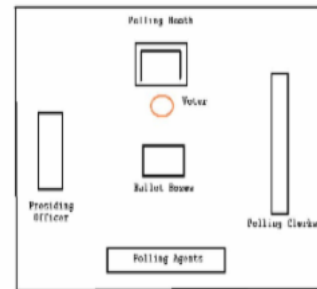

নির্বাচক নিবন্ধন আধিকারিকের স্বাক্ষর

Nazri Naksha

Google Map View

Polling Station Building Front View

Polling Station Front View

Cad View

Key MAP View

1 নাম : চৌধুরী কর্মকার পিতার নাম : দুই কর্মকার বাড়ির নং : n0188 বয়স : 76 লিঙ্গ : পুরুষ	SKQ210063 ফটো উপলব্ধ	2 নাম : ছবি কর্মকার স্বামীর নাম : মন্টু কর্মকার বাড়ির নং : n0188 বয়স : 42 লিঙ্গ : মহিলা	DMM2478410 ফটো উপলব্ধ	3 নাম : মন্টু কর্মকার পিতার নাম : চৌধুরী কর্মকার বাড়ির নং : n0188 বয়স : 53 লিঙ্গ : পুরুষ	SKQ2099323 ফটো উপলব্ধ
4 নাম : কলাবতী কর্মকার স্বামীর নাম : চৌধুরী কর্মকার বাড়ির নং : n0188 বয়স : 72 লিঙ্গ : মহিলা	DMM1304492 ফটো উপলব্ধ	5 নাম : মাইনো কিস্কু স্বামীর নাম : কারান মূর্খু বাড়ির নং : এন0196 বয়স : 24 লিঙ্গ : মহিলা	SKQ2508679 ফটো উপলব্ধ	6 নাম : মুনি কিস্কু স্বামীর নাম : সুভাষ মদা বাড়ির নং : এন00 বয়স : 26 লিঙ্গ : মহিলা	SKQ2463586 ফটো উপলব্ধ
7 নাম : তালকুরী চৌরে স্বামীর নাম : কারান সোরেন বাড়ির নং : এন00 বয়স : 25 লিঙ্গ : মহিলা	SKQ2463388 ফটো উপলব্ধ	8 নাম : মাইনো টুডু স্বামীর নাম : সরকার হাঁসদা বাড়ির নং : n0170 বয়স : 74 লিঙ্গ : মহিলা	WB/05/042/012437 ফটো উপলব্ধ	9 নাম : মায়ী কিস্কু স্বামীর নাম : নারায়ন টুডু বাড়ির নং : n0161 বয়স : 57 লিঙ্গ : মহিলা	WB/05/042/012356 ফটো উপলব্ধ
10 নাম : সলখান হাঁসদা পিতার নাম : রাবন হাঁসদা বাড়ির নং : n0170 বয়স : 42 লিঙ্গ : পুরুষ	SKQ0852749 ফটো উপলব্ধ	11 নাম : নারায়ন টুডু পিতার নাম : সিংরাই টুডু বাড়ির নং : n0161 বয়স : 62 লিঙ্গ : পুরুষ	WB/05/042/012355 ফটো উপলব্ধ	12 নাম : সিংরাই টুডু পিতার নাম : শিকার টুডু বাড়ির নং : n0161 বয়স : 35 লিঙ্গ : পুরুষ	SKQ0852723 ফটো উপলব্ধ
13 নাম : সিংগরাই টুডু পিতার নাম : নারায়ন টুডু বাড়ির নং : এন000 বয়স : 23 লিঙ্গ : পুরুষ	SKQ2537512 ফটো উপলব্ধ	14 নাম : হোপনা টুডু পিতার নাম : শিকার টুডু বাড়ির নং : n0161 বয়স : 28 লিঙ্গ : পুরুষ	SKQ1748698 ফটো উপলব্ধ	15 নাম : সুমোতি টুডু পিতার নাম : শিকার টুডু বাড়ির নং : এন00 বয়স : 23 লিঙ্গ : মহিলা	SKQ2415883 ফটো উপলব্ধ
16 নাম : সুশীলা মূর্খু স্বামীর নাম : হোপা হাঁসদা বাড়ির নং : জল-147 বয়স : 21 লিঙ্গ : মহিলা	SKQ2586352 ফটো উপলব্ধ	17 নাম : সাইলো হাঁসদা পিতার নাম : সরকার হাঁসদা বাড়ির নং : n0170 বয়স : 34 লিঙ্গ : পুরুষ	SKQ1521822 ফটো উপলব্ধ	18 নাম : কাজল মাডি স্বামীর নাম : সলখান হাঁসদা বাড়ির নং : n0170 বয়স : 35 লিঙ্গ : মহিলা	SKQ1521848 ফটো উপলব্ধ
19 নাম : দেবী হাঁসদা স্বামীর নাম : সোমাই হাঁসদা বাড়ির নং : n0170 বয়স : 35 লিঙ্গ : মহিলা	SKQ1521806 ফটো উপলব্ধ	20 নাম : সোমাই হাঁসদা পিতার নাম : সরকার হাঁসদা বাড়ির নং : n0170 বয়স : 43 লিঙ্গ : পুরুষ	DMM2480267 ফটো উপলব্ধ	21 নাম : মালহো টুডু পিতার নাম : শিকার টুডু বাড়ির নং : n0161 বয়স : 30 লিঙ্গ : মহিলা	SKQ1748680 ফটো উপলব্ধ
22 নাম : লাক্ষনা কিস্কু স্বামীর নাম : সাইলো হাঁসদা বাড়ির নং : n0170 বয়স : 30 লিঙ্গ : মহিলা	SKQ1631217 ফটো উপলব্ধ	23 নাম : হোপনা হাঁসদা মায়ের নাম : সাইলো হাঁসদা বাড়ির নং : n0170 বয়স : 29 লিঙ্গ : পুরুষ	SKQ1631209 ফটো উপলব্ধ	24 নাম : মাঝন টুডু পিতার নাম : সিংরাই টুডু বাড়ির নং : n0161 বয়স : 65 লিঙ্গ : মহিলা	WB/05/042/012359 ফটো উপলব্ধ
25 নাম : সুলেখা সরেন স্বামীর নাম : মঙ্গল বাসকী বাড়ির নং : n0182 বয়স : 31 লিঙ্গ : মহিলা	SKQ1376680 ফটো উপলব্ধ	26 নাম : ঝুমুরী টুডু স্বামীর নাম : প্রধান বাস্কী বাড়ির নং : n0182 বয়স : 56 লিঙ্গ : মহিলা	WB/05/042/012360 ফটো উপলব্ধ	27 নাম : মঙ্গল বাসক পিতার নাম : প্রধান বাসক বাড়ির নং : n0182 বয়স : 32 লিঙ্গ : পুরুষ	SKQ1376672 ফটো উপলব্ধ
28 নাম : তালু হাঁসদা মায়ের নাম : বাহা বাস্কী বাড়ির নং : n0181 বয়স : 34 লিঙ্গ : পুরুষ	SKQ1106251 ফটো উপলব্ধ	29 নাম : মাজলী মূর্খু স্বামীর নাম : তালু হাঁসদা বাড়ির নং : n0181 বয়স : 32 লিঙ্গ : মহিলা	SKQ1521830 ফটো উপলব্ধ	30 নাম : বাহা বাস্কী স্বামীর নাম : বেটকা হাঁসদা বাড়ির নং : n0181 বয়স : 67 লিঙ্গ : মহিলা	WB/05/042/012421 ফটো উপলব্ধ