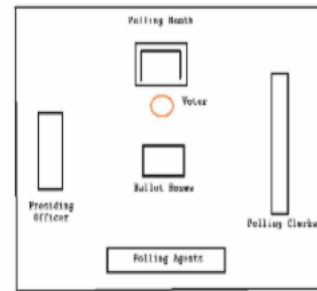

নির্বাচক নিবন্ধন আধিকারিকের স্বাক্ষর

Nazri Naksha

Google Map View

Polling Station Building Front View

Polling Station Front View

Cad View

Key MAP View

1 নাম : হাসিবুর রহমান পিতার নাম : সামিম আখতার বাড়ির নং : এন0075 বয়স : 21 লিঙ্গ : পুরুষ	SKQ2581106 ফটো উপলব্ধ	2 নাম : আজিজুর রহমান পিতার নাম : কামরুল ইসলাম বাড়ির নং : n0005 বয়স : 29 লিঙ্গ : পুরুষ	SKQ1570654 ফটো উপলব্ধ	3 নাম : নাসিমা খাতুন স্বামীর নাম : মইনুদ্দিন আহমদের বাড়ির নং : এন0075 বয়স : 30 লিঙ্গ : মহিলা	SKQ1707322 ফটো উপলব্ধ
4 নাম : রাহেলা স্বামীর নাম : মইনুদ্দিন আহমদের বাড়ির নং : n0006 বয়স : 70 লিঙ্গ : মহিলা	SKQ2213452 ফটো উপলব্ধ	5 নাম : মিজানুর রহমান পিতার নাম : জাহাঙ্গীর আলম বাড়ির নং : n0062 বয়স : 30 লিঙ্গ : পুরুষ	SKQ1570449 ফটো উপলব্ধ	6 নাম : মহাঃ মোশারফ হোসেন পিতার নাম : আবুল কালাম আজাদ বাড়ির নং : n0076 বয়স : 34 লিঙ্গ : পুরুষ	SKQ0976514 ফটো উপলব্ধ
7 নাম : সাইনুর পারভিন স্বামীর নাম : আমির হোসেন বাড়ির নং : এন0023 বয়স : 26 লিঙ্গ : মহিলা	SKQ1992494 ফটো উপলব্ধ	8 নাম : মহা রবিউল ইসলাম পিতার নাম : আমির হোসেন বাড়ির নং : n0041 বয়স : 32 লিঙ্গ : পুরুষ	SKQ1570621 ফটো উপলব্ধ	9 নাম : সাজেনুর খাতুন স্বামীর নাম : মহঃ আনোয়ারুল আলম বাড়ির নং : 210 বয়স : 41 লিঙ্গ : মহিলা	DMM3002938 ফটো উপলব্ধ
10 নাম : মানসুরা বিবি স্বামীর নাম : মনিরুল হক বাড়ির নং : n0053 বয়স : 35 লিঙ্গ : মহিলা	SKQ1148279 ফটো উপলব্ধ	11 নাম : হারুণ রশিদ পিতার নাম : সামসুল হক বাড়ির নং : 178 বয়স : 65 লিঙ্গ : পুরুষ	DMM2891489 ফটো উপলব্ধ	12 নাম : সালেহা খাতুন স্বামীর নাম : তারিকুল ইসলাম বাড়ির নং : n0083 বয়স : 36 লিঙ্গ : মহিলা	SKQ1570431 ফটো উপলব্ধ
13 নাম : মমতাজ বেগম পিতার নাম : আব্দুল করিম বাড়ির নং : n0066 বয়স : 28 লিঙ্গ : মহিলা	SKQ1570423 ফটো উপলব্ধ	14 নাম : আবদুল বারি পিতার নাম : মুমতাজ আলি বাড়ির নং : n0016 বয়স : 56 লিঙ্গ : পুরুষ	SKQ2350692 ফটো উপলব্ধ	15 নাম : সুবমানী স্বামীর নাম : আমির হোসেন বাড়ির নং : n0041 বয়স : 55 লিঙ্গ : মহিলা	SKQ2139475 ফটো উপলব্ধ
16 নাম : খালিদা খাতুন স্বামীর নাম : মোঃ সোলাইমান বাড়ির নং : n0201 বয়স : 27 লিঙ্গ : মহিলা	SKQ1864628 ফটো উপলব্ধ	17 নাম : রোকিয়া খাতুন পিতার নাম : মহঃ ফারাসউদ্দিন বাড়ির নং : n0030 বয়স : 39 লিঙ্গ : মহিলা	DMM3002946 ফটো উপলব্ধ	18 নাম : রেহানা খাতুন স্বামীর নাম : রফিকুল ইসলাম বাড়ির নং : n0071 বয়স : 34 লিঙ্গ : মহিলা	SKQ1570514 ফটো উপলব্ধ
19 নাম : নুরজাহান স্বামীর নাম : জোহর আহমেদ বাড়ির নং : n0079 বয়স : 43 লিঙ্গ : মহিলা	SKQ2184901 ফটো উপলব্ধ	20 নাম : গোলাম নবি আজাদ পিতার নাম : মহঃ মহবুল হক বাড়ির নং : n0051 বয়স : 29 লিঙ্গ : পুরুষ	SKQ1684513 ফটো উপলব্ধ	21 নাম : সেতারা খাতুন স্বামীর নাম : মইনুদ্দিন আহমদের বাড়ির নং : n0057 বয়স : 31 লিঙ্গ : মহিলা	SKQ1684554 ফটো উপলব্ধ
22 নাম : মহঃ ইসমাঈল পিতার নাম : আব্দুল বারি বাড়ির নং : n0016 বয়স : 31 লিঙ্গ : পুরুষ	SKQ1359272 ফটো উপলব্ধ	23 নাম : জয়নাফ আজহার পিতার নাম : মোঃ হুসাইন সাইফুদ্দিন বাড়ির নং : N0065 বয়স : 22 লিঙ্গ : মহিলা	SKQ2395598 ফটো উপলব্ধ	24 নাম : সামিনারা খাতুন স্বামীর নাম : মহঃ মুখলেসুর রহমান বাড়ির নং : n0025 বয়স : 30 লিঙ্গ : মহিলা	SKQ1684497 ফটো উপলব্ধ
25 নাম : মোসাঃ মানুয়ারা খাতুন স্বামীর নাম : মহাম্মাদ আলী বাড়ির নং : n0008 বয়স : 54 লিঙ্গ : মহিলা	SKQ2299659 ফটো উপলব্ধ	26 নাম : সাবিনা ইয়াসমিন স্বামীর নাম : আব্দুল হাসান কিয়মাত বাড়ির নং : n0157 বয়স : 30 লিঙ্গ : মহিলা	SKQ1806504 ফটো উপলব্ধ	27 নাম : সালেমান হোসেন পিতার নাম : আব্দুল খালেক বাড়ির নং : N0090 বয়স : 24 লিঙ্গ : পুরুষ	SKQ2264471 ফটো উপলব্ধ
28 নাম : বাদিরদ্দিন পিতার নাম : আব্দুল সালাম বাড়ির নং : n0064 বয়স : 60 লিঙ্গ : পুরুষ	SKQ2056927 ফটো উপলব্ধ	29 নাম : আজিজুর রহমান পিতার নাম : আব্দুল বাককার বাড়ির নং : n0045 বয়স : 25 লিঙ্গ : পুরুষ	SKQ1806355 ফটো উপলব্ধ	30 নাম : মোক্তার পিতার নাম : মইনুদ্দিন আহমদের বাড়ির নং : n0219 বয়স : 28 লিঙ্গ : পুরুষ	SKQ1864800 ফটো উপলব্ধ