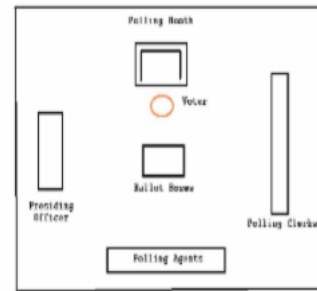

নির্বাচক নিবন্ধন আধিকারিকের স্বাক্ষর

Nazri Naksha

Google Map View

Polling Station Building Front View

Polling Station Front View

Cad View

Key MAP View

বিধানসভা নির্বাচনক্ষেত্রের নং, নাম : 46-হরিশচন্দ্রপুর
ভাগ নং, নাম : 1-শিমুলতলা,