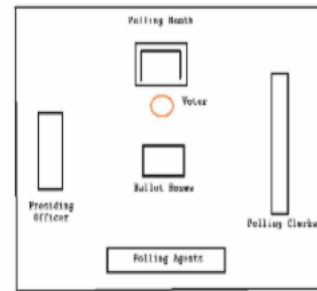

নির্বাচক নিবন্ধন আধিকারিকের স্বাক্ষর

Nazri Naksha

Google Map View

Polling Station Building Front View

Polling Station Front View

Cad View

Key MAP View

1 নাম : মোহাঃ সাহাবুদ্দিন পিতার নাম : ইউনুস বাড়ির নং : n0002 বয়স : 27 লিঙ্গ : পুরুষ	SKQ1686054 ফটো উপলব্ধ	2 নাম : সামিম আকতার পিতার নাম : ফজর আলি বাড়ির নং : এন0113 বয়স : 25 লিঙ্গ : পুরুষ	SKQ2478477 ফটো উপলব্ধ	3 নাম : মানিরুল ইসলাম পিতার নাম : মতিউর রহমান বাড়ির নং : এন0118 বয়স : 23 লিঙ্গ : পুরুষ	SKQ2437150 ফটো উপলব্ধ
4 নাম : একরামুল হক পিতার নাম : আজহার আলী বাড়ির নং : 0172 বয়স : 33 লিঙ্গ : পুরুষ	SKQ0802835 ফটো উপলব্ধ	5 নাম : গোলবাহার বেগম স্বামীর নাম : এমজাদিন বাড়ির নং : n0109 বয়স : 65 লিঙ্গ : মহিলা	SKQ1149558 ফটো উপলব্ধ	6 নাম : নাসিমা খাতুন স্বামীর নাম : উমর ফারুক বাড়ির নং : এন0099 বয়স : 22 লিঙ্গ : মহিলা	SKQ2580207 ফটো উপলব্ধ
7 নাম : জোরিনা বিবি স্বামীর নাম : ফাইজুদ্দিন বাড়ির নং : n0127 বয়স : 42 লিঙ্গ : মহিলা	DMM2583359 ফটো উপলব্ধ	8 নাম : মোহাঃ রাফিক পিতার নাম : আবদুর রহমান বাড়ির নং : n0003 বয়স : 40 লিঙ্গ : পুরুষ	DMM3052958 ফটো উপলব্ধ	9 নাম : জিয়াবুল হক পিতার নাম : আজহার আলি বাড়ির নং : n0133 বয়স : 51 লিঙ্গ : পুরুষ	SKQ2205540 ফটো উপলব্ধ
10 নাম : তাহেরা বিবি স্বামীর নাম : হজরত আলি বাড়ির নং : n0021 বয়স : 55 লিঙ্গ : মহিলা	SKQ2246528 ফটো উপলব্ধ	11 নাম : সুন্দরী বিবি স্বামীর নাম : পৌরপুর রহমান বাড়ির নং : n0003 বয়স : 35 লিঙ্গ : মহিলা	SKQ1437037 ফটো উপলব্ধ	12 নাম : বাবর আলি পিতার নাম : আব্দুল মালেক বাড়ির নং : n0067 বয়স : 27 লিঙ্গ : পুরুষ	SKQ1572247 ফটো উপলব্ধ
13 নাম : মহঃ নামিম পিতার নাম : আকমাল হুসেন বাড়ির নং : এন0053 বয়স : 22 লিঙ্গ : পুরুষ	SKQ2592483 ফটো উপলব্ধ	14 নাম : রাফিকুল ইসলাম পিতার নাম : ইকরুল বাড়ির নং : n0070 বয়স : 36 লিঙ্গ : পুরুষ	SKQ1288950 ফটো উপলব্ধ	15 নাম : খাতিজা খাতুন স্বামীর নাম : মোস্তাদ হাকিম বাড়ির নং : N0169 বয়স : 25 লিঙ্গ : মহিলা	SKQ2265551 ফটো উপলব্ধ
16 নাম : সামাউন কবির পিতার নাম : রুস্তম আলি বাড়ির নং : n0040 বয়স : 31 লিঙ্গ : পুরুষ	SKQ1571736 ফটো উপলব্ধ	17 নাম : মোসা রবিনা খাতুন স্বামীর নাম : মুইয়াজ হানিফ বাড়ির নং : এন0049 বয়স : 24 লিঙ্গ : মহিলা	SKQ2437200 ফটো উপলব্ধ	18 নাম : আমিনা বিবি স্বামীর নাম : রাফিকুল বাড়ির নং : n0117 বয়স : 51 লিঙ্গ : মহিলা	SKQ2090611 ফটো উপলব্ধ
19 নাম : জিন্নাতুন নেশা স্বামীর নাম : আব্দুল বাসির বাড়ির নং : n0124 বয়স : 57 লিঙ্গ : মহিলা	DMM1319367 ফটো উপলব্ধ	20 নাম : তাজামুল হক পিতার নাম : আমজাদ আলি বাড়ির নং : n0103 বয়স : 37 লিঙ্গ : পুরুষ	SKQ1288885 ফটো উপলব্ধ	21 নাম : সেলীম খাতুন স্বামীর নাম : আমিনুল ইসলাম বাড়ির নং : N0046 বয়স : 26 লিঙ্গ : মহিলা	SKQ2265593 ফটো উপলব্ধ
22 নাম : তারিকুল ইসলাম পিতার নাম : মতিউর রহমান বাড়ির নং : n0073 বয়স : 35 লিঙ্গ : পুরুষ	DMM2813848 ফটো উপলব্ধ	23 নাম : আব্দুল বারিক পিতার নাম : আব্দুল জাব্বার বাড়ির নং : n0015 বয়স : 42 লিঙ্গ : পুরুষ	SKQ0903427 ফটো উপলব্ধ	24 নাম : রিজিয়া বিবি স্বামীর নাম : আব্দুল হক বাড়ির নং : n0152 বয়স : 56 লিঙ্গ : মহিলা	SKQ2098226 ফটো উপলব্ধ
25 নাম : জাহাঙ্গীর পিতার নাম : মুহম্মেদুর বাড়ির নং : n0038 বয়স : 41 লিঙ্গ : পুরুষ	SKQ1436963 ফটো উপলব্ধ	26 নাম : মহঃ ফাইজুদ্দিন পিতার নাম : আজহার আলি বাড়ির নং : এন0099 বয়স : 65 লিঙ্গ : পুরুষ	DMM2894590 ফটো উপলব্ধ	27 নাম : রাহেলা খাতুন পিতার নাম : শেরফত আলি বাড়ির নং : n0197 বয়স : 27 লিঙ্গ : মহিলা	SKQ1865773 ফটো উপলব্ধ
28 নাম : আহমাদুল্লা পিতার নাম : মোঃ ফারুক আলি বাড়ির নং : n0121 বয়স : 28 লিঙ্গ : পুরুষ	SKQ1686567 ফটো উপলব্ধ	29 নাম : মহা নাসিবুদ্দিন পিতার নাম : আব্দুল হক বাড়ির নং : এন0046 বয়স : 21 লিঙ্গ : পুরুষ	SKQ2610707 ফটো উপলব্ধ	30 নাম : সাইনুর বিবি স্বামীর নাম : মোহাঃ রাফিকুল হক বাড়ির নং : n0144 বয়স : 45 লিঙ্গ : মহিলা	SKQ0903708 ফটো উপলব্ধ