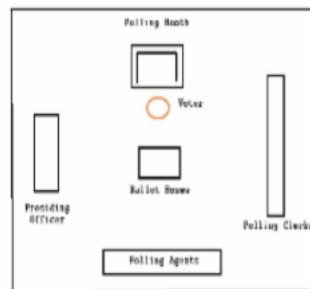

নির্বাচক নিবন্ধন আধিকারিকের স্বাক্ষর

Nazri Naksha

Google Map View

Polling Station Building Front View

Polling Station Front View

Cad View

Key MAP View

1 নাম : আকতার বিবি স্বামীর নাম: ফজলুল হক বাড়ির নং : n0043 বয়স : 43 লিঙ্গ : মহিলা	DMM2116036 ফটো উপলব্ধ	2 নাম : চাম্পা খাতুন স্বামীর নাম: মহাঃ দীশা বাড়ির নং : এন0057 বয়স : 21 লিঙ্গ : মহিলা	SKQ2595247 ফটো উপলব্ধ	3 নাম : নাসিমা বিবি স্বামীর নাম: মহাঃ জারজিস বাড়ির নং : n0064 বয়স : 48 লিঙ্গ : মহিলা	DMM1864511 ফটো উপলব্ধ
4 নাম : নায়োমা বিবি স্বামীর নাম: আবুল হোসেন বাড়ির নং : n0082 বয়স : 61 লিঙ্গ : মহিলা	DMM1760040 ফটো উপলব্ধ	5 নাম : আখতার বিবি স্বামীর নাম: মোখলেসুর রহমান বাড়ির নং : n0064 বয়স : 51 লিঙ্গ : মহিলা	DMM1760198 ফটো উপলব্ধ	6 নাম : আবজার ইসলাম পিতার নাম: মহাঃ মোস্তাফিজ বাড়ির নং : এন0075 বয়স : 22 লিঙ্গ : পুরুষ	SKQ2525269 ফটো উপলব্ধ
7 নাম : কবিরুল ইসলাম পিতার নাম: হবিবুর রহমান বাড়ির নং : এন0025 বয়স : 23 লিঙ্গ : পুরুষ	SKQ2448025 ফটো উপলব্ধ	8 নাম : তাহারিমা খাতুন স্বামীর নাম: আবদুল ইসলাম বাড়ির নং : n0047 বয়স : 35 লিঙ্গ : মহিলা	SKQ1108141 ফটো উপলব্ধ	9 নাম : মানোয়ারা বেগম স্বামীর নাম: মহাঃ ইমরানুল হক বাড়ির নং : n0105 বয়স : 52 লিঙ্গ : মহিলা	DMM2115574 ফটো উপলব্ধ
10 নাম : সেতার খাতুন পিতার নাম: আবদুর রহিম বাড়ির নং : n0018 বয়স : 28 লিঙ্গ : মহিলা	SKQ1632728 ফটো উপলব্ধ	11 নাম : কলিমুদ্দীন পিতার নাম: জিয়াউল হক বাড়ির নং : n0150 বয়স : 27 লিঙ্গ : পুরুষ	SKQ1877141 ফটো উপলব্ধ	12 নাম : হাসনারা খাতুন পিতার নাম: এমরুল হক বাড়ির নং : 58 বয়স : 44 লিঙ্গ : মহিলা	DMM2992048 ফটো উপলব্ধ
13 নাম : লতিফন বিবি স্বামীর নাম: জালাউদ্দিন বাড়ির নং : N00 বয়স : 51 লিঙ্গ : মহিলা	SKQ2061075 ফটো উপলব্ধ	14 নাম : নেস মোহাম্মদ পিতার নাম: নইমুদ্দিন বাড়ির নং : n0049 বয়স : 34 লিঙ্গ : পুরুষ	SKQ1107952 ফটো উপলব্ধ	15 নাম : তাহেরা বিবি স্বামীর নাম: মাহাবুব আলাম বাড়ির নং : n0110 বয়স : 35 লিঙ্গ : মহিলা	SKQ0038893 ফটো উপলব্ধ
16 নাম : সুফিয়া খাতুন পিতার নাম: নইমুদ্দিন বাড়ির নং : n0081 বয়স : 27 লিঙ্গ : মহিলা	SKQ1969716 ফটো উপলব্ধ	17 নাম : জালাউদ্দিন পিতার নাম: তালেব আলি বাড়ির নং : N00 বয়স : 55 লিঙ্গ : পুরুষ	SKQ2055424 ফটো উপলব্ধ	18 নাম : হাসান আলি পিতার নাম: মহাঃ জালাউদ্দিন বাড়ির নং : এন00 বয়স : 20 লিঙ্গ : পুরুষ	SKQ2712594 ফটো উপলব্ধ
19 নাম : মোবারক হোসেন পিতার নাম: সেরাজুল হক বাড়ির নং : এন0082 বয়স : 22 লিঙ্গ : পুরুষ	SKQ2553915 ফটো উপলব্ধ	20 নাম : হেফজুল রহমান পিতার নাম: মাঝরুল বাড়ির নং : n0031 বয়স : 35 লিঙ্গ : পুরুষ	SKQ1108083 ফটো উপলব্ধ	21 নাম : ওয়াসিম আক্রাম পিতার নাম: মহাঃ ফারুক বাড়ির নং : n0020 বয়স : 29 লিঙ্গ : পুরুষ	SKQ1378090 ফটো উপলব্ধ
22 নাম : মহাঃ মেরাজুল ইসলাম পিতার নাম: মহাঃ সাফিকুল ইসলাম বাড়ির নং : এন0008 বয়স : 35 লিঙ্গ : পুরুষ	SKQ0788257 ফটো উপলব্ধ	23 নাম : তানজেরা খাতুন স্বামীর নাম: শুকুরাদ্দিন বাড়ির নং : এন0053 বয়স : 22 লিঙ্গ : মহিলা	SKQ2553923 ফটো উপলব্ধ	24 নাম : রুহানা পারভিন স্বামীর নাম: আসফাক আলম বাড়ির নং : n0160 বয়স : 26 লিঙ্গ : মহিলা	SKQ1877240 ফটো উপলব্ধ
25 নাম : সবানা ইয়াসমিন পিতার নাম: সেরাজুল ইসলাম বাড়ির নং : N0025 বয়স : 24 লিঙ্গ : মহিলা	SKQ2299261 ফটো উপলব্ধ	26 নাম : মহাঃ ইমরানুল হক পিতার নাম: মঃ আব্দুল হক বাড়ির নং : n0092 বয়স : 56 লিঙ্গ : পুরুষ	DMM2854958 ফটো উপলব্ধ	27 নাম : রোশনারা বিবি স্বামীর নাম: মাঝরুল বাড়ির নং : n0031 বয়স : 50 লিঙ্গ : মহিলা	DMM1755784 ফটো উপলব্ধ
28 নাম : তানজেরা খাতুন স্বামীর নাম: জাকির হোসেন বাড়ির নং : এন0159 বয়স : 24 লিঙ্গ : মহিলা	SKQ2490514 ফটো উপলব্ধ	29 নাম : মোহাঃ ফারুক পিতার নাম: আঃরাহিম বাড়ির নং : n0020 বয়স : 56 লিঙ্গ : পুরুষ	DMM1755149 ফটো উপলব্ধ	30 নাম : মহাঃ মোস্তাফিজ পিতার নাম: আব্দুল মান্নান বাড়ির নং : n0076 বয়স : 37 লিঙ্গ : পুরুষ	SKQ0788455 ফটো উপলব্ধ