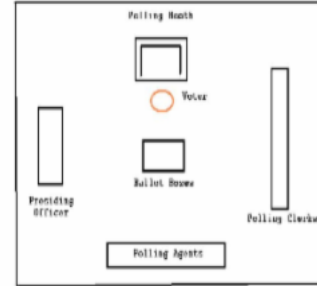

নির্বাচক নিবন্ধন আধিকারিকের স্বাক্ষর

Nazri Naksha

Google Map View

Polling Station Building Front View

Polling Station Front View

Cad View

Key MAP View

1	SKQ2023927	ফটো উপলব্ধ	2	SKQ2614030	ফটো উপলব্ধ	3	SKQ1695410	ফটো উপলব্ধ
নাম : প্রতিমা মহলদার স্বামীর নাম: অঘনু মহলদার বাড়ির নং : এন000 বয়স : 66 লিঙ্গ : মহিলা			নাম : আল্পোনা মহলদার স্বামীর নাম: বাপোন মহলদার বাড়ির নং : নং 000 বয়স : 23 লিঙ্গ : মহিলা			নাম : সভা পাশমান স্বামীর নাম: দিলীপ পাশমান বাড়ির নং : n0084 বয়স : 36 লিঙ্গ : মহিলা		
4	SKQ2024065	ফটো উপলব্ধ	5	SKQ2263218	ফটো উপলব্ধ	6	SKQ1976901	ফটো উপলব্ধ
নাম : বাপন মহলদার পিতার নাম: সঞ্জয় মহলদার বাড়ির নং : N000 বয়স : 25 লিঙ্গ : পুরুষ			নাম : পবন মহলদার পিতার নাম: অঘনু মহলদার বাড়ির নং : N00 বয়স : 27 লিঙ্গ : পুরুষ			নাম : শ্যাম মহলদার পিতার নাম: পল্টু মহলদার বাড়ির নং : 130 বয়স : 25 লিঙ্গ : পুরুষ		
7	SKQ1812809	ফটো উপলব্ধ	8	SKQ1578459	ফটো উপলব্ধ	9	SKQ1976877	ফটো উপলব্ধ
নাম : বনো রবিদাস স্বামীর নাম: সুনীল রবিদাস বাড়ির নং : n0437 বয়স : 34 লিঙ্গ : মহিলা			নাম : কুম্পা চৌধুরী কর্মকার স্বামীর নাম: উৎপল কর্মকার বাড়ির নং : n0079 বয়স : 31 লিঙ্গ : মহিলা			নাম : বুল্লি মহলদার পিতার নাম: দীপু মহলদার বাড়ির নং : 130 বয়স : 26 লিঙ্গ : মহিলা		
10	SKQ2022663	ফটো উপলব্ধ	11	SKQ1977941	ফটো উপলব্ধ	12	SKQ1578467	ফটো উপলব্ধ
নাম : বৈদ্যনাথ মালাকার পিতার নাম: খগেন মালাকার বাড়ির নং : এন0024 বয়স : 50 লিঙ্গ : পুরুষ			নাম : সুভোতোষ দাস পিতার নাম: বাবলু চন্দ্র দাস বাড়ির নং : 130 বয়স : 27 লিঙ্গ : পুরুষ			নাম : শ্যামল দাস পিতার নাম: সুবোধ দাস বাড়ির নং : n0096 বয়স : 33 লিঙ্গ : পুরুষ		
13	SKQ1976919	ফটো উপলব্ধ	14	SKQ1812791	ফটো উপলব্ধ	15	SKQ1812783	ফটো উপলব্ধ
নাম : সেফালি দাস পিতার নাম: সুরেশ দাস বাড়ির নং : 130 বয়স : 26 লিঙ্গ : মহিলা			নাম : রিংকী মহলদার স্বামীর নাম: মিতুন মহলদার বাড়ির নং : n0436 বয়স : 29 লিঙ্গ : মহিলা			নাম : রাহুল দাস পিতার নাম: নিমাই চন্দ্র দাস বাড়ির নং : n0435 বয়স : 27 লিঙ্গ : পুরুষ		
16	SKQ1977966	ফটো উপলব্ধ	17	SKQ1447259	ফটো উপলব্ধ	18	SKQ1447358	ফটো উপলব্ধ
নাম : বাপন দাস পিতার নাম: বিনয় দাস বাড়ির নং : 1 বয়স : 25 লিঙ্গ : পুরুষ			নাম : দিলীপ পাশমান পিতার নাম: রাজেশ পাশমান বাড়ির নং : n0084 বয়স : 44 লিঙ্গ : মহিলা			নাম : সোমনাথ দাস পিতার নাম: লছমী দাস বাড়ির নং : n0355 বয়স : 30 লিঙ্গ : পুরুষ		
19	SKQ1578624	ফটো উপলব্ধ	20	SKQ1812775	ফটো উপলব্ধ	21	DMM2906121	ফটো উপলব্ধ
নাম : টুসি দাস স্বামীর নাম: শ্যামল দাস বাড়ির নং : n0096 বয়স : 29 লিঙ্গ : মহিলা			নাম : সুরজ মহলদার পিতার নাম: অজয় মহলদার বাড়ির নং : n0434 বয়স : 27 লিঙ্গ : পুরুষ			নাম : অঞ্জলী মহলদার স্বামীর নাম: জিউ মহলদার বাড়ির নং : n0242 বয়স : 61 লিঙ্গ : মহিলা		
22	SKQ2261881	ফটো উপলব্ধ	23	SKQ2677698	ফটো উপলব্ধ	24	SKQ1297498	ফটো উপলব্ধ
নাম : শুভজিৎ মালাকার পিতার নাম: বৈদ্যনাথ মালাকার বাড়ির নং : N0024 বয়স : 24 লিঙ্গ : পুরুষ			নাম : বিক্রম মালাকার পিতার নাম: বৈদ্যনাথ মালাকার বাড়ির নং : 2 বয়স : 20 লিঙ্গ : পুরুষ			নাম : বুল্লি মহলদার (দাস) স্বামীর নাম: সঞ্জিত মহলদার বাড়ির নং : n0321 বয়স : 33 লিঙ্গ : মহিলা		
25	SKQ1760420	ফটো উপলব্ধ	26	SKQ1446749	ফটো উপলব্ধ	27	DMM2607349	ফটো উপলব্ধ
নাম : পূর্ণিমা রায় (পাশওমান) স্বামীর নাম: দীপু পাশওমান বাড়ির নং : n0378 বয়স : 33 লিঙ্গ : মহিলা			নাম : দীপু পাশওয়ান মায়ের নাম: শান্তি পাশওয়ান বাড়ির নং : n0378 বয়স : 30 লিঙ্গ : পুরুষ			নাম : টিংকু কর্মকার পিতার নাম: হরেন্দ্রনাথ কর্মকার বাড়ির নং : n0190 বয়স : 39 লিঙ্গ : পুরুষ		
28	DMM1398080	ফটো উপলব্ধ	29	DMM3006608	ফটো উপলব্ধ	30	SKQ2452779	ফটো উপলব্ধ
নাম : কাননবালা কর্মকার স্বামীর নাম: হরেন্দ্রনাথ কর্মকার বাড়ির নং : n0190 বয়স : 71 লিঙ্গ : মহিলা			নাম : উজ্জ্বল কর্মকার পিতার নাম: হরেন্দ্র নাথ কর্মকার বাড়ির নং : n0190 বয়স : 37 লিঙ্গ : পুরুষ			নাম : বিশুজিৎ কর্মকার পিতার নাম: নিখিল কর্মকার বাড়ির নং : এন0192 বয়স : 23 লিঙ্গ : পুরুষ		