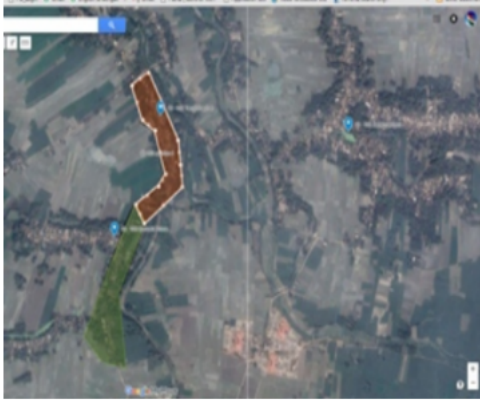

Nazri Naksha