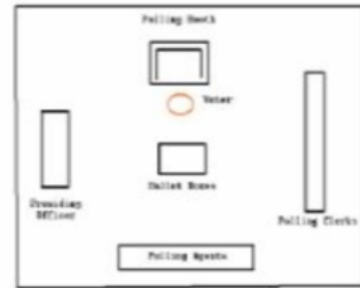

নির্বাচক নিবন্ধন আধিকারিকের স্বাক্ষর

Nazri Naksha

Google Map View

Polling Station Building Front View

Polling Station Front View

Cad View

Key MAP View

বিধানসভা নির্বাচনক্ষেত্রের নং, নাম : 46-হরিশচন্দ্রপুর
ভাগ নং, নাম : 1-চিথলিয়াগ্রাম (অংশ)