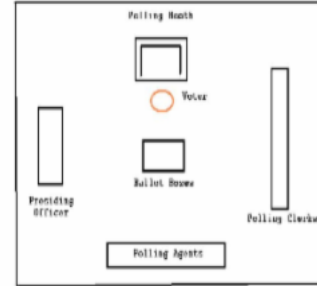

নির্বাচক নিবন্ধন আধিকারিকের স্বাক্ষর

Nazri Naksha

Google Map View

Polling Station Building Front View

Polling Station Front View

Cad View

Key MAP View

1 নাম : মতলেব আলী পিতার নাম: নাসিরুদ্দিন বাড়ির নং : n0014 বয়স : 48 লিঙ্গ : পুরুষ	CHQ1632694 ফটো উপলব্ধ	2 নাম : মহাঃ নাজিমুল হক পিতার নামঃ আসিরুদ্দিন হক বাড়ির নং : n0049 বয়স : 36 লিঙ্গ : পুরুষ	CHQ2927911 ফটো উপলব্ধ	3 নাম : ইয়াশিন পিতার নামঃ সাকিমুদ্দীন বাড়ির নং : n0016 বয়স : 69 লিঙ্গ : পুরুষ	CHQ1303304 ফটো উপলব্ধ
4 নাম : পামিরুদ্দিন পিতার নাম: বুধুয়া সেখ বাড়ির নং : n0041 বয়স : 63 লিঙ্গ : পুরুষ	CHQ1644830 ফটো উপলব্ধ	5 নাম : রমজান আলি পিতার নামঃ জৈনুদ্দিন বাড়ির নং : 280 বয়স : 30 লিঙ্গ : পুরুষ	SKQ1451822 ফটো উপলব্ধ	6 নাম : সাকিমুদ্দীন পিতার নাম: উল্লাহদীন বাড়ির নং : n0004 বয়স : 54 লিঙ্গ : পুরুষ	CHQ1903855 ফটো উপলব্ধ
7 নাম : সালিমা বিবি স্বামীর নাম: কাদের আলী বাড়ির নং : n0002 বয়স : 48 লিঙ্গ : মহিলা	CHQ2305050 ফটো উপলব্ধ	8 নাম : তসিনা বিবি স্বামীর নাম: মুনিরুদ্দীন সেখ বাড়ির নং : n0003 বয়স : 66 লিঙ্গ : মহিলা	CHQ1644772 ফটো উপলব্ধ	9 নাম : শরিফুল আলম পিতার নাম: মোঃ ইসাহাক বাড়ির নং : n0039 বয়স : 45 লিঙ্গ : পুরুষ	CHQ1904440 ফটো উপলব্ধ
10 নাম : ঝালো বিবি স্বামীর নাম: শুকুর মহঃ বাড়ির নং : n0006 বয়স : 70 লিঙ্গ : মহিলা	CHQ1647924 ফটো উপলব্ধ	11 নাম : মান্নান আলি পিতার নামঃ শুকুর বাড়ির নং : n0006 বয়স : 38 লিঙ্গ : পুরুষ	SKQ0922286 ফটো উপলব্ধ	12 নাম : রব্বানী পিতার নাম: দাবিরুদ্দীন বাড়ির নং : n0038 বয়স : 69 লিঙ্গ : পুরুষ	CHQ1644632 ফটো উপলব্ধ
13 নাম : জাব্বার পিতার নাম: শামসুদ্দিন বাড়ির নং : n0054 বয়স : 72 লিঙ্গ : পুরুষ	SKQ2217396 ফটো উপলব্ধ	14 নাম : আমিরুদ্দিন পিতার নাম: দমন আলি বাড়ির নং : n0009 বয়স : 55 লিঙ্গ : পুরুষ	SKQ0437848 ফটো উপলব্ধ	15 নাম : মানীক আলি পিতার নাম: ওয়াজুদ্দীন বাড়ির নং : n0034 বয়স : 54 লিঙ্গ : পুরুষ	CHQ1646330 ফটো উপলব্ধ
16 নাম : রাজু শেখ পিতার নামঃ হুসেন বাড়ির নং : n0018 বয়স : 34 লিঙ্গ : পুরুষ	SKQ1582121 ফটো উপলব্ধ	17 নাম : আণিজুদ্দীন পিতার নামঃ রাজু আলি বাড়ির নং : 38 বয়স : 25 লিঙ্গ : পুরুষ	SKQ1992338 ফটো উপলব্ধ	18 নাম : রকিমুদ্দীন পিতার নাম: হাকীমুদ্দীন বাড়ির নং : n0052 বয়স : 51 লিঙ্গ : পুরুষ	CHQ1631142 ফটো উপলব্ধ
19 নাম : মহাঃ বিণ্ডু পিতার নামঃ আলিমুদ্দিন বাড়ির নং : n0030 বয়স : 47 লিঙ্গ : পুরুষ	CHQ1639483 ফটো উপলব্ধ	20 নাম : কাদের আলি পিতার নাম: আলিমুদ্দিন বাড়ির নং : n0002 বয়স : 66 লিঙ্গ : পুরুষ	CHQ1635663 ফটো উপলব্ধ	21 নাম : রেজাউল হক পিতার নামঃ শুকুর মহঃ বাড়ির নং : n0006 বয়স : 40 লিঙ্গ : পুরুষ	CHQ2306751 ফটো উপলব্ধ
22 নাম : ফুলটুনি বিবি স্বামীর নাম: মকিমুদ্দিন বাড়ির নং : n0004 বয়স : 53 লিঙ্গ : মহিলা	CHQ1633387 ফটো উপলব্ধ	23 নাম : সাজেনুর বিবি স্বামীর নামঃ কুররুদ্দীন বাড়ির নং : n0007 বয়স : 35 লিঙ্গ : মহিলা	SKQ0922054 ফটো উপলব্ধ	24 নাম : নজিমা স্বামীর নামঃ কামরুদ্দীন বাড়ির নং : n0015 বয়স : 58 লিঙ্গ : মহিলা	CHQ1630813 ফটো উপলব্ধ
25 নাম : হেলাল আলী পিতার নাম: মকবুল হুসেন বাড়ির নং : 24 বয়স : 46 লিঙ্গ : পুরুষ	SKQ1992247 ফটো উপলব্ধ	26 নাম : আসরিফা বিবি স্বামীর নাম: রেজাউল ইসলাম বাড়ির নং : n0050 বয়স : 37 লিঙ্গ : মহিলা	SKQ1359371 ফটো উপলব্ধ	27 নাম : জুলি বিবি পিতার নাম: কুররুদ্দীন আলি বাড়ির নং : n 95 বয়স : 27 লিঙ্গ : মহিলা	SKQ2593143 ফটো উপলব্ধ
28 নাম : ফুরকন আলি পিতার নাম: মকিমুদ্দিন বাড়ির নং : n0004 বয়স : 34 লিঙ্গ : পুরুষ	SKQ1161314 ফটো উপলব্ধ	29 নাম : মমতাজ বেগম স্বামীর নাম: আহসানুল হক বাড়ির নং : n0049 বয়স : 55 লিঙ্গ : মহিলা	CHQ1303510 ফটো উপলব্ধ	30 নাম : রবীনা বিবি স্বামীর নাম: মানীক আলি বাড়ির নং : n0034 বয়স : 54 লিঙ্গ : মহিলা	SKQ2175743 ফটো উপলব্ধ