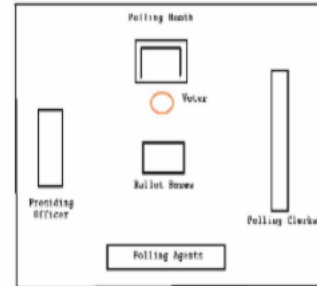

নির্বাচক নিবন্ধন আধিকারিকের স্বাক্ষর

Nazri Naksha

Google Map View

Polling Station Building Front View

Polling Station Front View

Cad View

Key MAP View

1 নাম : গুলসেনা খাতুন স্বামীর নাম : মীর রোফিক আলি বাড়ির নং : মোস্তাফাপুর বয়স : 24 লিঙ্গ : মহিলা	SKQ2568178 ফটো উপলব্ধ	2 নাম : সেখ মহসেন পিতার নাম : সেখ জবেদ বাড়ির নং : n0033 বয়স : 30 লিঙ্গ : পুরুষ	SKQ1452325 ফটো উপলব্ধ	3 নাম : আসিফা খাতুন পিতার নাম : আইনুদ্দিন মিয়া বাড়ির নং : এন0017 বয়স : 22 লিঙ্গ : মহিলা	SKQ2607174 ফটো উপলব্ধ
4 নাম : সাইবানী বিবি স্বামীর নাম : বাদল মিঞা বাড়ির নং : n0087 বয়স : 50 লিঙ্গ : মহিলা	CHQ1442847 ফটো উপলব্ধ	5 নাম : তাহিদা খাতুন পিতার নাম : বেসারত করিম বাড়ির নং : এন0088 বয়স : 21 লিঙ্গ : মহিলা	SKQ2607083 ফটো উপলব্ধ	6 নাম : ছবি খাতুন স্বামীর নাম : জিয়াসুদ্দিন বাড়ির নং : n0025 বয়স : 31 লিঙ্গ : মহিলা	SKQ1452556 ফটো উপলব্ধ
7 নাম : তরজিনা বিবি স্বামীর নাম : মহাঃ জিন্নাতুল্লা সরকার বাড়ির নং : n0062 বয়স : 61 লিঙ্গ : মহিলা	SKQ2047165 ফটো উপলব্ধ	8 নাম : গিয়াসুদ্দিন পিতার নাম : লিয়াকত বাড়ির নং : n0096 বয়স : 77 লিঙ্গ : পুরুষ	SKQ2056448 ফটো উপলব্ধ	9 নাম : রোজিয়া বেওয়া পিতার নাম : মফিজুদ্দিন বাড়ির নং : N0039 বয়স : 62 লিঙ্গ : মহিলা	SKQ0808741 ফটো উপলব্ধ
10 নাম : সেখ মৌলা পিতার নাম : সেখ জবেদ বাড়ির নং : n0033 বয়স : 31 লিঙ্গ : পুরুষ	SKQ1582550 ফটো উপলব্ধ	11 নাম : মহম্মদ সয়েল আক্তার পিতার নাম : বেসারাত করিম বাড়ির নং : মসলন্দপুর বয়স : 27 লিঙ্গ : পুরুষ	SKQ1815208 ফটো উপলব্ধ	12 নাম : মহঃ সাগির মিঞা পিতার নাম : আব্দুল আজিজ মিঞা বাড়ির নং : n0022 বয়স : 59 লিঙ্গ : পুরুষ	SKQ2060150 ফটো উপলব্ধ
13 নাম : আইনুদ্দিন মিঞা পিতার নাম : আব্দুল রাসিদ বাড়ির নং : n0014 বয়স : 57 লিঙ্গ : পুরুষ	SKQ2048890 ফটো উপলব্ধ	14 নাম : আলো খাতুন স্বামীর নাম : রাফিকুল মিঞা বাড়ির নং : n0102 বয়স : 31 লিঙ্গ : মহিলা	SKQ1452440 ফটো উপলব্ধ	15 নাম : সুজেন সেখ পিতার নাম : দাশেশ সেখ বাড়ির নং : এন0045 বয়স : 24 লিঙ্গ : পুরুষ	SKQ2416386 ফটো উপলব্ধ
16 নাম : তৈয়ব আলী পিতার নাম : আব্দুল সাজ্জাদ বাড়ির নং : n0025 বয়স : 35 লিঙ্গ : পুরুষ	SKQ0439414 ফটো উপলব্ধ	17 নাম : ইসমেতারা খাতুন স্বামীর নাম : মীর জমিল আখতার বাড়ির নং : n0009 বয়স : 56 লিঙ্গ : মহিলা	CHQ1442318 ফটো উপলব্ধ	18 নাম : বাদল মিঞা পিতার নাম : লতিব মিঞা বাড়ির নং : n0089 বয়স : 52 লিঙ্গ : পুরুষ	CHQ1638956 ফটো উপলব্ধ
19 নাম : সাজেদা খাতুন স্বামীর নাম : সেখ মৌলা বাড়ির নং : এন0003 বয়স : 26 লিঙ্গ : মহিলা	SKQ1971571 ফটো উপলব্ধ	20 নাম : নিলুফা খাতুন পিতার নাম : সেখ রাফিকুল ইসলাম বাড়ির নং : N0036 বয়স : 25 লিঙ্গ : মহিলা	SKQ1971514 ফটো উপলব্ধ	21 নাম : খতেজা স্বামীর নাম : মুতাসিম মিঞা বাড়ির নং : n0079 বয়স : 67 লিঙ্গ : মহিলা	SKQ2112522 ফটো উপলব্ধ
22 নাম : মানিরুল পিতার নাম : সেখফুল বাড়ির নং : n0156 বয়স : 26 লিঙ্গ : পুরুষ	SKQ1923408 ফটো উপলব্ধ	23 নাম : মনসুর সরকার পিতার নাম : আজমতুল্লা সরকার বাড়ির নং : n0106 বয়স : 72 লিঙ্গ : পুরুষ	SKQ2205516 ফটো উপলব্ধ	24 নাম : আখতার খাতুন বেওয়া স্বামীর নাম : সাহাজাহান বাড়ির নং : n0023 বয়স : 55 লিঙ্গ : মহিলা	SKQ2058873 ফটো উপলব্ধ
25 নাম : সেখ হামদুল পিতার নাম : সেখ ওলাব বাড়ির নং : N0039 বয়স : 42 লিঙ্গ : পুরুষ	SKQ0808758 ফটো উপলব্ধ	26 নাম : আনজুর আলি পিতার নাম : বাবুল সেখ বাড়ির নং : এন0041 বয়স : 28 লিঙ্গ : পুরুষ	SKQ2450088 ফটো উপলব্ধ	27 নাম : শরিফ ন স্বামীর নাম : মোহাম্মদ সলিমুদ্দিন বাড়ির নং : n0022 বয়স : 40 লিঙ্গ : মহিলা	CHQ2307874 ফটো উপলব্ধ
28 নাম : মীলী খাতুন পিতার নাম : আবদুল কুদ্দুস বাড়ির নং : নং 016 বয়স : 23 লিঙ্গ : মহিলা	SKQ2654291 ফটো উপলব্ধ	29 নাম : আমিন পিতার নাম : আবুল সেখ বাড়ির নং : n0122 বয়স : 54 লিঙ্গ : পুরুষ	SKQ2071272 ফটো উপলব্ধ	30 নাম : তসলিমা বিবি স্বামীর নাম : সেফুল্লা বাড়ির নং : n0065 বয়স : 54 লিঙ্গ : মহিলা	SKQ2167260 ফটো উপলব্ধ