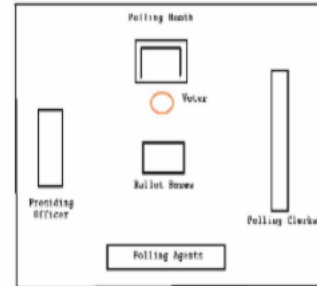

নির্বাচক নিবন্ধন আধিকারিকের স্বাক্ষর

Nazri Naksha

Google Map View

Polling Station Building Front View

Polling Station Front View

Cad View

Key MAP View

1 নাম : নাজিমুল ইসলাম পিতার নাম : মুহম্মদ আলি বাড়ির নং : n0049 বয়স : 36 লিঙ্গ : পুরুষ	SKQ1303841 ফটো উপলব্ধ	2 নাম : তানজা বিবি স্বামীর নাম : সুব্রহ্মণ্য আলি বাড়ির নং : 00 বয়স : 37 লিঙ্গ : মহিলা	SKQ0925230 ফটো উপলব্ধ	3 নাম : লুৎফন নেশা স্বামীর নাম : মুসলিমা আলি বাড়ির নং : n0071 বয়স : 52 লিঙ্গ : মহিলা	SKQ2214757 ফটো উপলব্ধ
4 নাম : মিলি খাতুন পিতার নাম : খুদুশেদ আলম বাড়ির নং : এন0027 বয়স : 22 লিঙ্গ : মহিলা	SKQ2589760 ফটো উপলব্ধ	5 নাম : আনসার আলি পিতার নাম : রফিউদ্দিন বাড়ির নং : n0044 বয়স : 56 লিঙ্গ : পুরুষ	SKQ0448977 ফটো উপলব্ধ	6 নাম : নুরুদ্দিন পিতার নাম : মোস্তাফিজুর রহমান বাড়ির নং : n0061 বয়স : 44 লিঙ্গ : পুরুষ	SKQ0925131 ফটো উপলব্ধ
7 নাম : মর্জিনা বিবি স্বামীর নাম : ওয়ারিশ বাড়ির নং : n0042 বয়স : 57 লিঙ্গ : মহিলা	SKQ2210979 ফটো উপলব্ধ	8 নাম : পলি বিবি স্বামীর নাম : মোমিন আকতার বাড়ির নং : 00 বয়স : 40 লিঙ্গ : মহিলা	CHQ2313492 ফটো উপলব্ধ	9 নাম : মিঠুন আলি পিতার নাম : মোস্তাফিজ আলি বাড়ির নং : n0002 বয়স : 38 লিঙ্গ : পুরুষ	SKQ0925057 ফটো উপলব্ধ
10 নাম : রুবি বিবি স্বামীর নাম : আসিব ইকবাল বাড়ির নং : n0037 বয়স : 40 লিঙ্গ : মহিলা	SKQ1043132 ফটো উপলব্ধ	11 নাম : আসরাফুল আলি পিতার নাম : কয়েশ আলি বাড়ির নং : n0015 বয়স : 50 লিঙ্গ : পুরুষ	SKQ2369106 ফটো উপলব্ধ	12 নাম : দিলজান বিবি স্বামীর নাম : মজিফুল রহমান বাড়ির নং : n0036 বয়স : 46 লিঙ্গ : মহিলা	SKQ1163187 ফটো উপলব্ধ
13 নাম : নাসিমা খাতুন পিতার নাম : মহম্মদ বিগুয়া বাড়ির নং : এন0061 বয়স : 22 লিঙ্গ : মহিলা	SKQ2521292 ফটো উপলব্ধ	14 নাম : রুনা খাতুন স্বামীর নাম : নাজির হুসেন হোসেন বাড়ির নং : n0042 বয়স : 36 লিঙ্গ : মহিলা	SKQ0845040 ফটো উপলব্ধ	15 নাম : মিঠুন আলি পিতার নাম : মুস্তাফিজুর রহমান বাড়ির নং : n0184 বয়স : 28 লিঙ্গ : পুরুষ	SKQ1815844 ফটো উপলব্ধ
16 নাম : মহরম স্বামীর নাম : হামিদ আলি বাড়ির নং : n0072 বয়স : 59 লিঙ্গ : মহিলা	SKQ2059921 ফটো উপলব্ধ	17 নাম : আফতাব আলম পিতার নাম : হামিদ আলি বাড়ির নং : n0008 বয়স : 60 লিঙ্গ : পুরুষ	SKQ0448902 ফটো উপলব্ধ	18 নাম : লাইলী খাতুন স্বামীর নাম : সুব্রহ্মণ্য মহম্মদ বাড়ির নং : 92 বয়স : 26 লিঙ্গ : মহিলা	SKQ1994516 ফটো উপলব্ধ
19 নাম : মজিফুল রহমান পিতার নাম : মজিফুল আলি বাড়ির নং : n0036 বয়স : 41 লিঙ্গ : পুরুষ	SKQ0925099 ফটো উপলব্ধ	20 নাম : মজিদা বেগম স্বামীর নাম : বিগুয়া সেখ বাড়ির নং : n0061 বয়স : 51 লিঙ্গ : মহিলা	SKQ2065860 ফটো উপলব্ধ	21 নাম : জাফিরুদ্দিন আলি পিতার নাম : ইলিয়াস খলিফা বাড়ির নং : এন007 বয়স : 22 লিঙ্গ : পুরুষ	SKQ2654630 ফটো উপলব্ধ
22 নাম : আকালু খলিফা পিতার নাম : মফিজুদ্দিন বাড়ির নং : n0012 বয়স : 50 লিঙ্গ : পুরুষ	SKQ2114775 ফটো উপলব্ধ	23 নাম : জরিফুল আলি পিতার নাম : মফিজুদ্দিন আলি বাড়ির নং : n0010 বয়স : 40 লিঙ্গ : পুরুষ	SKQ0450270 ফটো উপলব্ধ	24 নাম : রবিনা বিবি স্বামীর নাম : আনসার আলি বাড়ির নং : n0044 বয়স : 51 লিঙ্গ : মহিলা	SKQ2353969 ফটো উপলব্ধ
25 নাম : বুধিয়া বিবি স্বামীর নাম : সৈয়ব আলি বাড়ির নং : n0062 বয়স : 60 লিঙ্গ : মহিলা	SKQ2413995 ফটো উপলব্ধ	26 নাম : মকিম আলি পিতার নাম : আফাজুদ্দিন বাড়ির নং : n0029 বয়স : 63 লিঙ্গ : পুরুষ	SKQ1043199 ফটো উপলব্ধ	27 নাম : তানজুরা বিবি স্বামীর নাম : খুরসেদ আলম বাড়ির নং : n0027 বয়স : 53 লিঙ্গ : মহিলা	SKQ2050748 ফটো উপলব্ধ
28 নাম : আসাদ আলি পিতার নাম : মজিফুল রহমান বাড়ির নং : n0179 বয়স : 27 লিঙ্গ : পুরুষ	SKQ1815794 ফটো উপলব্ধ	29 নাম : মহিদুর রহমান পিতার নাম : মজিফুর রহমান বাড়ির নং : এন0036 বয়স : 44 লিঙ্গ : পুরুষ	CHQ2312569 ফটো উপলব্ধ	30 নাম : সন্দুরী খাতুন স্বামীর নাম : সজিবুল আলি বাড়ির নং : এন0036 বয়স : 23 লিঙ্গ : মহিলা	SKQ2426948 ফটো উপলব্ধ