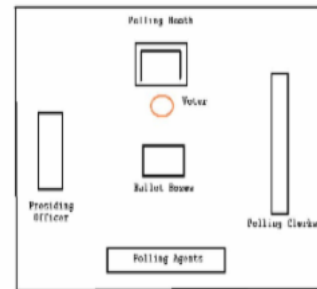

নির্বাচক নিবন্ধন আধিকারিকের স্বাক্ষর

Nazri Naksha

Google Map View

Polling Station Building Front View

Polling Station Front View

Cad View

Key MAP View

1 নাম : সাহাবাজ আলি পিতার নাম : জাকির আলি বাড়ির নং : এন0239 বয়স : 23 লিঙ্গ : পুরুষ	SKQ2419182 ফটো উপলব্ধ	2 নাম : সেখ রিপোন পিতার নাম : সেখ মিনোতুল্লা বাড়ির নং : এন0248 বয়স : 22 লিঙ্গ : পুরুষ	SKQ2556173 ফটো উপলব্ধ	3 নাম : তাজেনুর খাতুন স্বামীর নাম : আজহারুদ্দিন মিয়া বাড়ির নং : এন0324 বয়স : 23 লিঙ্গ : মহিলা	SKQ2440360 ফটো উপলব্ধ
4 নাম : রিজিয়া ইয়াসমিন স্বামীর নাম : মোজাহীর হোসেন চৌধুরী বাড়ির নং : n0294 বয়স : 48 লিঙ্গ : মহিলা	CHQ1310382 ফটো উপলব্ধ	5 নাম : রুমি খাতুন স্বামীর নাম : ইনজেল আলী বাড়ির নং : West Bengal বয়স : 21 লিঙ্গ : মহিলা	SKQ2657500 ফটো উপলব্ধ	6 নাম : গেনা মিয়া পিতার নাম : বেসারত করিম মিয়া বাড়ির নং : n0268 বয়স : 69 লিঙ্গ : পুরুষ	CHQ1310663 ফটো উপলব্ধ
7 নাম : মহঃ মাণিক মিয়া পিতার নাম : বেশারত করিম মিয়া বাড়ির নং : n0274 বয়স : 59 লিঙ্গ : পুরুষ	CHQ1311299 ফটো উপলব্ধ	8 নাম : মমতাজ বিবি স্বামীর নাম : মহঃ রবিউল মিয়া বাড়ির নং : n0313 বয়স : 47 লিঙ্গ : মহিলা	CHQ1311331 ফটো উপলব্ধ	9 নাম : তুহিনা বিবি স্বামীর নাম : আবদুলখালেক বাড়ির নং : n0221 বয়স : 39 লিঙ্গ : মহিলা	CHQ2317410 ফটো উপলব্ধ
10 নাম : নুসরত নাজ পারভীন পিতার নাম : মোহা মোজাম্মেল হক বাড়ির নং : এন0174 বয়স : 22 লিঙ্গ : মহিলা	SKQ2506111 ফটো উপলব্ধ	11 নাম : সাহেব আলি পিতার নাম : মোসাদ আলী বাড়ির নং : n0242 বয়স : 33 লিঙ্গ : পুরুষ	SKQ1305713 ফটো উপলব্ধ	12 নাম : ফিরোজা বিবি স্বামীর নাম : আব্দুল বারেক বাড়ির নং : n0125 বয়স : 40 লিঙ্গ : মহিলা	SKQ1305812 ফটো উপলব্ধ
13 নাম : মনুফা স্বামীর নাম : ডাক্তার আহম্মদ বাড়ির নং : n0302 বয়স : 71 লিঙ্গ : মহিলা	SKQ2107688 ফটো উপলব্ধ	14 নাম : তরজিনা খাতুন স্বামীর নাম : মহঃ কবির আহমেদ বাড়ির নং : n0376 বয়স : 27 লিঙ্গ : মহিলা	SKQ1816537 ফটো উপলব্ধ	15 নাম : ফারহানা খাতুন স্বামীর নাম : সাহনেওয়াজ হোসেন বাড়ির নং : এন0291 বয়স : 31 লিঙ্গ : মহিলা	SKQ1300185 ফটো উপলব্ধ
16 নাম : সাইবন বিবি স্বামীর নাম : সাব্বির আহম্মদ বাড়ির নং : n0128 বয়স : 70 লিঙ্গ : মহিলা	SKQ2199958 ফটো উপলব্ধ	17 নাম : রৌশনারা পারভীন স্বামীর নাম : আব্দুল রশিদ মিয়া বাড়ির নং : n0268 বয়স : 41 লিঙ্গ : মহিলা	CHQ2661825 ফটো উপলব্ধ	18 নাম : ফারহিন আহমেদ পিতার নাম : আখলাক আহমেদ বাড়ির নং : এন0232 বয়স : 22 লিঙ্গ : মহিলা	SKQ2520526 ফটো উপলব্ধ
19 নাম : সাহানা জি বিবি স্বামীর নাম : হাতেম আলী বাড়ির নং : n0113 বয়স : 53 লিঙ্গ : মহিলা	SKQ2080117 ফটো উপলব্ধ	20 নাম : আবদুলখালেক পিতার নাম : হাসিমুদ্দিন মিয়া বাড়ির নং : n0125 বয়স : 47 লিঙ্গ : পুরুষ	CHQ1916519 ফটো উপলব্ধ	21 নাম : রিজাউল করিম পিতার নাম : আব্দুর রহমান মিয়া বাড়ির নং : n0379 বয়স : 28 লিঙ্গ : পুরুষ	SKQ1816560 ফটো উপলব্ধ
22 নাম : জরিলা বিবি স্বামীর নাম : জাকির আলি বাড়ির নং : n0239 বয়স : 45 লিঙ্গ : মহিলা	CHQ2317832 ফটো উপলব্ধ	23 নাম : আলতামাস মিয়া পিতার নাম : সিদ্দিক মিয়া বাড়ির নং : n0286 বয়স : 66 লিঙ্গ : পুরুষ	SKQ2131670 ফটো উপলব্ধ	24 নাম : সৈয়দ সাফি আলি পিতার নাম : সৈয়দ মোহাম্মদ আলি বাড়ির নং : n0148 বয়স : 42 লিঙ্গ : পুরুষ	CHQ2318681 ফটো উপলব্ধ
25 নাম : মোহাম্মদ ইমরান আলি পিতার নাম : মোহাঃ সালেমান মিয়া বাড়ির নং : n0161 বয়স : 40 লিঙ্গ : পুরুষ	SKQ0455725 ফটো উপলব্ধ	26 নাম : মহঃ মুনাযির আলী পিতার নাম : মহঃ সুলেমান আলী বাড়ির নং : n0161 বয়স : 46 লিঙ্গ : পুরুষ	CHQ2317667 ফটো উপলব্ধ	27 নাম : জাহাঙ্গীর মিয়া পিতার নাম : পির মহম্মদ মিয়া বাড়ির নং : n0117 বয়স : 51 লিঙ্গ : পুরুষ	CHQ2317865 ফটো উপলব্ধ
28 নাম : মরজিনা বিবি স্বামীর নাম : দাশেশ বাড়ির নং : n0305 বয়স : 37 লিঙ্গ : মহিলা	SKQ0926188 ফটো উপলব্ধ	29 নাম : মোসাঃ নাজিমা খাতুন স্বামীর নাম : কুদ্দুস মিয়া বাড়ির নং : n0165 বয়স : 41 লিঙ্গ : মহিলা	CHQ1633882 ফটো উপলব্ধ	30 নাম : মসরুর আহমেদ পিতার নাম : মহঃ রবিউল মিয়া বাড়ির নং : n 0313 বয়স : 25 লিঙ্গ : পুরুষ	SKQ1959022 ফটো উপলব্ধ