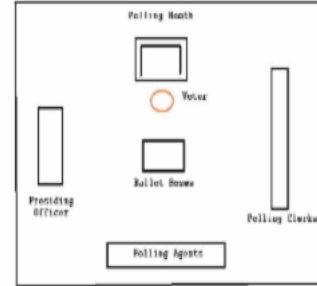

নির্বাচক নিবন্ধন আধিকারিকের স্বাক্ষর

Nazri Naksha

Google Map View

Polling Station Building Front View

Polling Station Front View

Cad View

Key MAP View

1 নাম : ফিরদৌস পিতার নাম: হামেদুর রহমান বাড়ির নং : এন0187 বয়স : 23 লিঙ্গ : পুরুষ	SKQ2433340 ফটো উপলব্ধ	2 নাম : মুকলেসুর রহমান পিতার নাম: বাবর আলি বাড়ির নং : n0176 বয়স : 28 লিঙ্গ : পুরুষ	SKQ1702463 ফটো উপলব্ধ	3 নাম : আকতার খাতুন স্বামীর নাম: বেজাউল করিম বাড়ির নং : n0267 বয়স : 38 লিঙ্গ : মহিলা	SKQ0456830 ফটো উপলব্ধ
4 নাম : পারভীন খাতুন পিতার নাম: শিরাজুল মিয়া বাড়ির নং : এন0176 বয়স : 26 লিঙ্গ : মহিলা	SKQ1901784 ফটো উপলব্ধ	5 নাম : রাকিবুল হাসান পিতার নাম: মোহঃ নৌসাদ আলি বাড়ির নং : n0061 বয়স : 30 লিঙ্গ : পুরুষ	SKQ1513290 ফটো উপলব্ধ	6 নাম : নূর মহম্মদ পিতার নাম: সেখ শরিফ বাড়ির নং : n0074 বয়স : 39 লিঙ্গ : পুরুষ	SKQ1043959 ফটো উপলব্ধ
7 নাম : মনোয়ারা পারভীন স্বামীর নাম: আব্দুল মালেক বাড়ির নং : 166 বয়স : 41 লিঙ্গ : মহিলা	SKQ0457168 ফটো উপলব্ধ	8 নাম : মহঃ জিয়াবুদ্দিন মিয়া পিতার নাম: মহঃ মিজতুল্লা মিয়া বাড়ির নং : n0181 বয়স : 42 লিঙ্গ : পুরুষ	CHQ2271005 ফটো উপলব্ধ	9 নাম : সাবেরা খাতুন পিতার নাম: বদির বাড়ির নং : n0171 বয়স : 34 লিঙ্গ : মহিলা	SKQ1305242 ফটো উপলব্ধ
10 নাম : তোহিদুর রহমান পিতার নাম: গুল মহম্মদ বাড়ির নং : n0212 বয়স : 28 লিঙ্গ : পুরুষ	SKQ1761543 ফটো উপলব্ধ	11 নাম : নজরুল ইসলাম পিতার নাম: ইদ্রিশ আলি বাড়ির নং : n0190 বয়স : 50 লিঙ্গ : পুরুষ	SKQ2382349 ফটো উপলব্ধ	12 নাম : সৈনর বেওয়া স্বামীর নাম: সাদিকত মিয়া বাড়ির নং : n0194 বয়স : 53 লিঙ্গ : মহিলা	CHQ1310259 ফটো উপলব্ধ
13 নাম : সাফিনা বিবি স্বামীর নাম: মহঃ দানিশ বাড়ির নং : n0073 বয়স : 35 লিঙ্গ : মহিলা	SKQ0925990 ফটো উপলব্ধ	14 নাম : বিউটি খাতুন পিতার নাম: বদির আলি বাড়ির নং : N0322 বয়স : 31 লিঙ্গ : মহিলা	SKQ2380350 ফটো উপলব্ধ	15 নাম : শবনম পর্বিন পিতার নাম: সরিফ আলী বাড়ির নং : নঃ183 বয়স : 25 লিঙ্গ : মহিলা	SKQ1969765 ফটো উপলব্ধ
16 নাম : জুলফিকার পিতার নাম: ইসমাইল বাড়ির নং : N0334 বয়স : 25 লিঙ্গ : পুরুষ	SKQ2355725 ফটো উপলব্ধ	17 নাম : চাদনী খাতুন পিতার নাম: বদির আলি বাড়ির নং : n0111 বয়স : 30 লিঙ্গ : মহিলা	SKQ1702125 ফটো উপলব্ধ	18 নাম : বিবি ফিরোজা খাতুন স্বামীর নাম: মোহঃ নৌসাদ আলি বাড়ির নং : n0061 বয়স : 60 লিঙ্গ : মহিলা	SKQ2105781 ফটো উপলব্ধ
19 নাম : আমিরুল ইসলাম পিতার নাম: ইদ্রিশ আলী বাড়ির নং : n0190 বয়স : 49 লিঙ্গ : পুরুষ	CHQ1915990 ফটো উপলব্ধ	20 নাম : মহঃ নৌসাদ আলি পিতার নাম: সাদিকত আলম বাড়ির নং : n0061 বয়স : 71 লিঙ্গ : পুরুষ	SKQ2670230 ফটো উপলব্ধ	21 নাম : নিহারুল পিতার নাম: আজাদ হোসেন বাড়ির নং : n0099 বয়স : 21 লিঙ্গ : পুরুষ	SKQ2620490 ফটো উপলব্ধ
22 নাম : মালেকা বিবি স্বামীর নাম: নুরুল ইসলাম বাড়ির নং : n0103 বয়স : 55 লিঙ্গ : মহিলা	SKQ2134963 ফটো উপলব্ধ	23 নাম : মুনজুরী বেওয়া স্বামীর নাম: কৈয়সদ্দিন আলি বাড়ির নং : n0099 বয়স : 70 লিঙ্গ : মহিলা	SKQ2576288 ফটো উপলব্ধ	24 নাম : নাজেরা খাতুন স্বামীর নাম: সামিম আলী বাড়ির নং : N0323 বয়স : 27 লিঙ্গ : মহিলা	SKQ2381655 ফটো উপলব্ধ
25 নাম : সোনাবানু খাতুন স্বামীর নাম: মোঃ ফিরদৌস আলম বাড়ির নং : n0061 বয়স : 30 লিঙ্গ : মহিলা	SKQ1584846 ফটো উপলব্ধ	26 নাম : লুৎফা বিবি স্বামীর নাম: গোলাম রব্বানী সরকার বাড়ির নং : n0077 বয়স : 47 লিঙ্গ : মহিলা	CHQ1311000 ফটো উপলব্ধ	27 নাম : টুঙ্গা সরকার পিতার নাম: নরেশ সরকার বাড়ির নং : ন 0037 বয়স : 25 লিঙ্গ : মহিলা	SKQ1958065 ফটো উপলব্ধ
28 নাম : আরব মিয়া পিতার নাম: আহম্মদ মিয়া বাড়ির নং : n0001 বয়স : 52 লিঙ্গ : পুরুষ	CHQ2317519 ফটো উপলব্ধ	29 নাম : সেমিনা খাতুন স্বামীর নাম: মহঃ সাইদুর রহমান বাড়ির নং : নঃ202 বয়স : 28 লিঙ্গ : মহিলা	SKQ1969583 ফটো উপলব্ধ	30 নাম : উমোহানী বিবি স্বামীর নাম: জাহাঙ্গির মিয়া বাড়ির নং : n0238 বয়স : 52 লিঙ্গ : মহিলা	SKQ2088961 ফটো উপলব্ধ