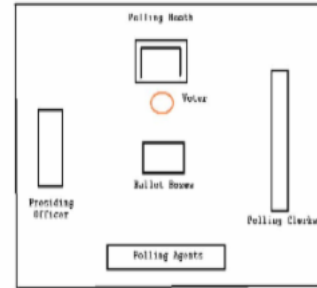

নির্বাচক নিবন্ধন আধিকারিকের স্বাক্ষর

Nazri Naksha

Google Map View

Polling Station Building Front View

Polling Station Front View

Cad View

Key MAP View

1 নাম : রিনা খাতুন স্বামীর নাম : মোহঃ আনোয়ারুল আলি বাড়ির নং : N0013 বয়স : 34 লিঙ্গ : মহিলা	SKQ2334670 ফটো উপলব্ধ	2 নাম : সামরিনা খাতুন স্বামীর নাম : নুর ইসলাম বাড়ির নং : এন0099 বয়স : 21 লিঙ্গ : মহিলা	SKQ2646776 ফটো উপলব্ধ	3 নাম : রকিয়া বিবি স্বামীর নাম : সুলতান রাহা বাড়ির নং : N00 বয়স : 45 লিঙ্গ : মহিলা	CHQ1311075 ফটো উপলব্ধ
4 নাম : নেগার সুলতানা স্বামীর নাম : সিরাজ আলি বাড়ির নং : N00 বয়স : 24 লিঙ্গ : মহিলা	SKQ2335123 ফটো উপলব্ধ	5 নাম : নাহেদা বিবি স্বামীর নাম : সৈয়দ রফিউদ্দিন বাড়ির নং : n0074 বয়স : 64 লিঙ্গ : মহিলা	SKQ2109502 ফটো উপলব্ধ	6 নাম : মহঃ সিট মিয়া পিতার নাম : মহঃ সারিফ আলি বাড়ির নং : 183 বয়স : 39 লিঙ্গ : পুরুষ	CHQ2316735 ফটো উপলব্ধ
7 নাম : সুরাতন বিবি স্বামীর নাম : ফইজুদ্দিন মিয়া মিয়া বাড়ির নং : n0016 বয়স : 60 লিঙ্গ : মহিলা	SKQ2154524 ফটো উপলব্ধ	8 নাম : রাইহান আলি পিতার নাম : নাইয়াম আলি বাড়ির নং : N0070 বয়স : 24 লিঙ্গ : পুরুষ	SKQ2360139 ফটো উপলব্ধ	9 নাম : মানি খাতুন স্বামীর নাম : নুরুল ইসলাম বাড়ির নং : N0014 বয়স : 39 লিঙ্গ : মহিলা	SKQ0809624 ফটো উপলব্ধ
10 নাম : মানওয়ারা বেওয়া স্বামীর নাম : কমিরুদ্দিন বাড়ির নং : এন0099 বয়স : 71 লিঙ্গ : মহিলা	SKQ2124030 ফটো উপলব্ধ	11 নাম : ওয়াহেদা স্বামীর নাম : আব্দুল মালেক বাড়ির নং : n0078 বয়স : 55 লিঙ্গ : মহিলা	SKQ2050730 ফটো উপলব্ধ	12 নাম : সায়েরা বিবি স্বামীর নাম : জালালুদ্দিন মিয়া বাড়ির নং : এন0030 বয়স : 66 লিঙ্গ : মহিলা	SKQ2099208 ফটো উপলব্ধ
13 নাম : মনিরুল ইসলাম পিতার নাম : মহঃ আকবর আলি বাড়ির নং : N0008 বয়স : 36 লিঙ্গ : পুরুষ	SKQ0809558 ফটো উপলব্ধ	14 নাম : মোজাম্মেল হক পিতার নাম : আলিমুদ্দিন মিয়া বাড়ির নং : n0066 বয়স : 54 লিঙ্গ : পুরুষ	CHQ1638857 ফটো উপলব্ধ	15 নাম : সালেহা বিবি স্বামীর নাম : মোঃমুহাম্মদ আসাদুজ্জাম মিয়া বাড়ির নং : n0021 বয়স : 34 লিঙ্গ : মহিলা	SKQ1457456 ফটো উপলব্ধ
16 নাম : মহঃ ওয়াজেদ আলী পিতার নাম : মবিন আলী বাড়ির নং : n0025 বয়স : 36 লিঙ্গ : পুরুষ	SKQ0463984 ফটো উপলব্ধ	17 নাম : দুলাল খাঁন পিতার নাম : আব্দুল হান্ন বাড়ির নং : n0043 বয়স : 37 লিঙ্গ : পুরুষ	SKQ0464321 ফটো উপলব্ধ	18 নাম : নুরুল ইসলাম পিতার নাম : খালিদুর রহমান বাড়ির নং : n0013 বয়স : 51 লিঙ্গ : পুরুষ	SKQ2096733 ফটো উপলব্ধ
19 নাম : আরেফা বিবি স্বামীর নাম : মোহঃ ওয়াজেদ আলি বাড়ির নং : n0025 বয়স : 36 লিঙ্গ : মহিলা	SKQ1045681 ফটো উপলব্ধ	20 নাম : রুনা খাতুন স্বামীর নাম : মোহাম্মদ সফি কুল ইসলাম বাড়ির নং : n68 বয়স : 23 লিঙ্গ : মহিলা	SKQ2594018 ফটো উপলব্ধ	21 নাম : নাসিমা বেগম স্বামীর নাম : সাফিউল্লাহ মিয়া বাড়ির নং : n0079 বয়স : 42 লিঙ্গ : মহিলা	CHQ1914373 ফটো উপলব্ধ
22 নাম : সৈয়দ আকতারুল আলম পিতার নাম : সৈয়দ আব্দুল হাকিম ফিরদোশী বাড়ির নং : n0076 বয়স : 60 লিঙ্গ : পুরুষ	CHQ1309335 ফটো উপলব্ধ	23 নাম : নুরেমা খাতুন স্বামীর নাম : সফিকুল ইসলাম বাড়ির নং : এন0009 বয়স : 24 লিঙ্গ : মহিলা	IQR1848886 ফটো উপলব্ধ	24 নাম : তুলাবন বেওয়া স্বামীর নাম : মদিন আলি বাড়ির নং : n0032 বয়স : 84 লিঙ্গ : মহিলা	SKQ1365725 ফটো উপলব্ধ
25 নাম : দিলারা খাতুন পিতার নাম : মোহঃ সারিফ আলি বাড়ির নং : n0065 বয়স : 33 লিঙ্গ : পুরুষ	SKQ1045616 ফটো উপলব্ধ	26 নাম : সমসুদ্দিন মিয়া পিতার নাম : আলিজান মিয়া বাড়ির নং : এন0033 বয়স : 22 লিঙ্গ : পুরুষ	SKQ2556579 ফটো উপলব্ধ	27 নাম : রুমপা সরকার স্বামীর নাম : মহঃ তারিকুল ইসলাম বাড়ির নং : এন0013 বয়স : 32 লিঙ্গ : মহিলা	SKQ1816180 ফটো উপলব্ধ
28 নাম : জুলি খাতুন পিতার নাম : জাহেদ আলি বাড়ির নং : N0030 বয়স : 27 লিঙ্গ : মহিলা	SKQ2360030 ফটো উপলব্ধ	29 নাম : আরেফা বিবি স্বামীর নাম : আব্দুল মালেক আলি বাড়ির নং : n0032 বয়স : 35 লিঙ্গ : মহিলা	SKQ1585686 ফটো উপলব্ধ	30 নাম : মনোওয়ারী খাতুন স্বামীর নাম : মহঃ ইউসুফ আলি বাড়ির নং : n0032 বয়স : 32 লিঙ্গ : মহিলা	SKQ1456946 ফটো উপলব্ধ