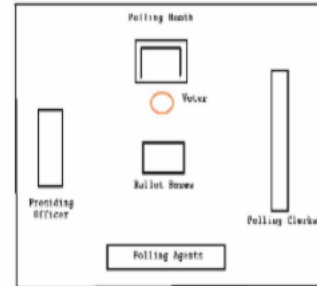

নির্বাচক নিবন্ধন আধিকারিকের স্বাক্ষর

Nazri Naksha

Google Map View

Polling Station Building Front View

Polling Station Front View

Cad View

Key MAP View

1 নাম : সেখ রেজাবুল পিতার নাম : সেকিমুদদীন বাড়ির নং : n0115 বয়স : 37 লিঙ্গ : পুরুষ	SKQ0810564 ফটো উপলব্ধ	2 নাম : মোহঃ মোকস্দ আলি পিতার নাম : আরিকুল আলি বাড়ির নং : n0042 বয়স : 32 লিঙ্গ : পুরুষ	SKQ1306612 ফটো উপলব্ধ	3 নাম : সোহানা পারভীন স্বামীর নাম : সামিম আকতার বাড়ির নং : nং0039 বয়স : 22 লিঙ্গ : মহিলা	SKQ2622652 ফটো উপলব্ধ
4 নাম : ফরিদা ইয়াসমিনা পিতার নাম : মোকস্দ পাশিমুদদীন বাড়ির নং : n0164 বয়স : 27 লিঙ্গ : মহিলা	SKQ1817485 ফটো উপলব্ধ	5 নাম : মাঃ মসরেকুল আলম পিতার নাম : নুরুল ইসলাম বাড়ির নং : n0120 বয়স : 42 লিঙ্গ : পুরুষ	CHQ2319002 ফটো উপলব্ধ	6 নাম : দীপক দাস পিতার নাম : বাবুল দাস বাড়ির নং : n0014 বয়স : 35 লিঙ্গ : পুরুষ	SKQ0928937 ফটো উপলব্ধ
7 নাম : রিলি মহলদার স্বামীর নাম : সন্তোষ মহলদার বাড়ির নং : n0054 বয়স : 33 লিঙ্গ : মহিলা	SKQ1306760 ফটো উপলব্ধ	8 নাম : জলিলুর রহমান পিতার নাম : মফিজুদ্দিন বাড়ির নং : n0049 বয়স : 71 লিঙ্গ : পুরুষ	SKQ2209443 ফটো উপলব্ধ	9 নাম : আনিকুল হক পিতার নাম : নুরুল ইসলাম বাড়ির নং : এন0120 বয়স : 22 লিঙ্গ : পুরুষ	SKQ2556520 ফটো উপলব্ধ
10 নাম : সেখ এনামুল হক পিতার নাম : সেক ইশা হক বাড়ির নং : n0033 বয়স : 39 লিঙ্গ : পুরুষ	CHQ2320950 ফটো উপলব্ধ	11 নাম : মানোয়ারা বিবি স্বামীর নাম : রাজবুদ্দিন বাড়ির নং : n0053 বয়স : 51 লিঙ্গ : মহিলা	SKQ2159069 ফটো উপলব্ধ	12 নাম : বজরুল হক পিতার নাম : আলি মহাম্মদ বাড়ির নং : n0039 বয়স : 46 লিঙ্গ : পুরুষ	CHQ1631340 ফটো উপলব্ধ
13 নাম : সাফেদা স্বামীর নাম : আফজাল বাড়ির নং : এন0041 বয়স : 53 লিঙ্গ : মহিলা	WB/05/043/030111 ফটো উপলব্ধ	14 নাম : মহঃ নজমুল হক পিতার নাম : জামালুদ্দিন বাড়ির নং : n0054 বয়স : 42 লিঙ্গ : পুরুষ	SKQ0928887 ফটো উপলব্ধ	15 নাম : ঋদ্ধি নাথ মন্ডল পিতার নাম : কার্তিক চন্দ্র মন্ডল বাড়ির নং : 3 বয়স : 35 লিঙ্গ : পুরুষ	SKQ0929000 ফটো উপলব্ধ
16 নাম : পিকি খাতুন স্বামীর নাম : রফিকুল আলম বাড়ির নং : n0041 বয়স : 28 লিঙ্গ : মহিলা	SKQ1585967 ফটো উপলব্ধ	17 নাম : সামিনা খাতুন স্বামীর নাম : মহঃ তাক্বমল হক বাড়ির নং : n0054 বয়স : 29 লিঙ্গ : মহিলা	SKQ1703644 ফটো উপলব্ধ	18 নাম : কুলসুম স্বামীর নাম : হাসেন আলি বাড়ির নং : n0137 বয়স : 47 লিঙ্গ : মহিলা	CHQ2320240 ফটো উপলব্ধ
19 নাম : মহঃ তাজমাল হক পিতার নাম : জামালুদ্দিন বাড়ির নং : n0054 বয়স : 33 লিঙ্গ : পুরুষ	SKQ1047745 ফটো উপলব্ধ	20 নাম : সূর্য্য মণ্ডল পিতার নাম : মহেশ মণ্ডল বাড়ির নং : n0165 বয়স : 26 লিঙ্গ : পুরুষ	SKQ1817493 ফটো উপলব্ধ	21 নাম : সেকিমুদ্দিন পিতার নাম : তাদিকুদ্দিন বাড়ির নং : n0115 বয়স : 75 লিঙ্গ : পুরুষ	SKQ2112175 ফটো উপলব্ধ
22 নাম : জাহানুরা খাতুন বিবি স্বামীর নাম : আলাউদ্দিন বাড়ির নং : n0125 বয়স : 37 লিঙ্গ : মহিলা	SKQ1586080 ফটো উপলব্ধ	23 নাম : খুশনুরী বিবি স্বামীর নাম : মান্নান শেখ বাড়ির নং : n0160 বয়স : 32 লিঙ্গ : মহিলা	SKQ1817766 ফটো উপলব্ধ	24 নাম : মাহামুদা খাতুন স্বামীর নাম : নাইমুল হক বাড়ির নং : n0123 বয়স : 35 লিঙ্গ : মহিলা	SKQ0929174 ফটো উপলব্ধ
25 নাম : মোহাম্মদ মাজুদ আলি পিতার নাম : আরিকুল আলি বাড়ির নং : n0042 বয়স : 34 লিঙ্গ : পুরুষ	SKQ1166115 ফটো উপলব্ধ	26 নাম : মাসুদ আলম পিতার নাম : আব্দুল সামি বাড়ির নং : এন0084 বয়স : 30 লিঙ্গ : পুরুষ	SKQ1046960 ফটো উপলব্ধ	27 নাম : রবিনা খাতুন স্বামীর নাম : আজিমুদ্দিন বাড়ির নং : এন0046 বয়স : 23 লিঙ্গ : মহিলা	SKQ2419778 ফটো উপলব্ধ
28 নাম : জামালুদ্দিন পিতার নাম : আফিজুদ্দিন বাড়ির নং : n0054 বয়স : 71 লিঙ্গ : পুরুষ	SKQ2191039 ফটো উপলব্ধ	29 নাম : সাবিনা বিবি স্বামীর নাম : মহঃ সাজাহান বাড়ির নং : n0084 বয়স : 33 লিঙ্গ : মহিলা	SKQ1457860 ফটো উপলব্ধ	30 নাম : নাইমুল হক পিতার নাম : মাহাতাব আলী বাড়ির নং : n0123 বয়স : 45 লিঙ্গ : পুরুষ	CHQ1306802 ফটো উপলব্ধ