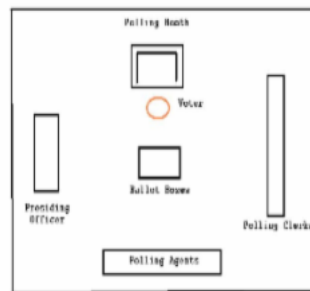

নির্বাচক নিবন্ধন আধিকারিকের স্বাক্ষর

Nazri Naksha

Google Map View

Polling Station Building Front View

Polling Station Front View

Cad View

Key MAP View

1 নাম : বাদনুর বিবি স্বামীর নাম : মোঃ সামায়েল বাড়ির নং : n0020 বয়স : 36 লিঙ্গ : মহিলা	SKQ1524511 ফটো উপলব্ধ	2 নাম : সাবিনা ইয়াসমিন স্বামীর নাম : কাজী নজরুল ইসলাম বাড়ির নং : n0001 বয়স : 33 লিঙ্গ : মহিলা	SKQ1264761 ফটো উপলব্ধ	3 নাম : রোজিনা খাতুন স্বামীর নাম : মুনসুর আলম বাড়ির নং : n0202 বয়স : 26 লিঙ্গ : মহিলা	SKQ1878065 ফটো উপলব্ধ
4 নাম : ফাহামিদা খাতুন পিতার নাম : মইনু উদ্দীন বাড়ির নং : এন00 বয়স : 26 লিঙ্গ : মহিলা	SKQ1931518 ফটো উপলব্ধ	5 নাম : জরিনা স্বামীর নাম : মজিবুর রহমান বাড়ির নং : n0009 বয়স : 53 লিঙ্গ : মহিলা	SKQ2316644 ফটো উপলব্ধ	6 নাম : সেফালি খাতুন স্বামীর নাম : সাদিকুল ইসলাম বাড়ির নং : n0205 বয়স : 30 লিঙ্গ : মহিলা	SKQ1878099 ফটো উপলব্ধ
7 নাম : আরজাউল পিতার নাম : আবদুল সালাম বাড়ির নং : n0018 বয়স : 38 লিঙ্গ : পুরুষ	SKQ0786178 ফটো উপলব্ধ	8 নাম : রিজিয়া স্বামীর নাম : আবদুল সত্তার বাড়ির নং : n0020 বয়স : 61 লিঙ্গ : মহিলা	DMM0075093 ফটো উপলব্ধ	9 নাম : আবদুল মতিন পিতার নাম : আবদুল সুভান বাড়ির নং : n0003 বয়স : 48 লিঙ্গ : পুরুষ	DMM2123891 ফটো উপলব্ধ
10 নাম : আতাউর রহমান পিতার নাম : মফাজউদ্দিন বাড়ির নং : n0012 বয়স : 56 লিঙ্গ : পুরুষ	SKQ2317634 ফটো উপলব্ধ	11 নাম : মহাঃ এসাহক পিতার নাম : আবদুল মান্নান বাড়ির নং : n0014 বয়স : 56 লিঙ্গ : পুরুষ	SKQ2574812 ফটো উপলব্ধ	12 নাম : মাসুদ আলম পিতার নাম : মজিবুর রহমান বাড়ির নং : n0009 বয়স : 33 লিঙ্গ : পুরুষ	SKQ1235399 ফটো উপলব্ধ
13 নাম : মরিয়ম স্বামীর নাম : সানাউল্লা বাড়ির নং : n0017 বয়স : 91 লিঙ্গ : মহিলা	DMM0074948 ফটো উপলব্ধ	14 নাম : আবদুল আলিম পিতার নাম : কুদ্দুস বাড়ির নং : এন0009 বয়স : 22 লিঙ্গ : পুরুষ	SKQ2550309 ফটো উপলব্ধ	15 নাম : হেফাজুদ্দিন পিতার নাম : সানাউল্লা বাড়ির নং : n0017 বয়স : 56 লিঙ্গ : পুরুষ	DMM0074997 ফটো উপলব্ধ
16 নাম : হাসানারা বিবি স্বামীর নাম : আরিফুর রহমান বাড়ির নং : n0003 বয়স : 58 লিঙ্গ : মহিলা	SKQ2499499 ফটো উপলব্ধ	17 নাম : শুকতারা খাতুন পিতার নাম : এনামুল বাড়ির নং : n0211 বয়স : 26 লিঙ্গ : মহিলা	SKQ1943935 ফটো উপলব্ধ	18 নাম : আহেদুজ্জামান পিতার নাম : জিয়াউর রহমান বাড়ির নং : n0060 বয়স : 27 লিঙ্গ : পুরুষ	SKQ1775626 ফটো উপলব্ধ
19 নাম : জিয়াউল হক পিতার নাম : আরিফুর রহমান বাড়ির নং : n0003 বয়স : 32 লিঙ্গ : পুরুষ	SKQ1235423 ফটো উপলব্ধ	20 নাম : তাজকেরা স্বামীর নাম : হেফজুর বাড়ির নং : n0012 বয়স : 53 লিঙ্গ : মহিলা	WB/05/042/033005 ফটো উপলব্ধ	21 নাম : আবুল কাশিম পিতার নাম : আরিফুর রহমান বাড়ির নং : n0005 বয়স : 50 লিঙ্গ : পুরুষ	SKQ2320166 ফটো উপলব্ধ
22 নাম : কাদিরুদ্দিন পিতার নাম : আব্দুল সাত্তার বাড়ির নং : n0020 বয়স : 28 লিঙ্গ : পুরুষ	SKQ1775659 ফটো উপলব্ধ	23 নাম : খাইরুল ইসলাম স্বামীর নাম : আব্দুল করিম বাড়ির নং : এন0049 বয়স : 26 লিঙ্গ : পুরুষ	SKQ1959279 ফটো উপলব্ধ	24 নাম : সাবিনা খাতুন স্বামীর নাম : মাজহারুল হক বাড়ির নং : এন0093 বয়স : 24 লিঙ্গ : মহিলা	SKQ2460608 ফটো উপলব্ধ
25 নাম : মাজহারুল পিতার নাম : অনোয়ারুল হক বাড়ির নং : এন0017 বয়স : 24 লিঙ্গ : পুরুষ	SKQ2460574 ফটো উপলব্ধ	26 নাম : বাদিরুদ্দিন পিতার নাম : আবদুল জাহির বাড়ির নং : n0003 বয়স : 31 লিঙ্গ : পুরুষ	SKQ1524446 ফটো উপলব্ধ	27 নাম : হেফজুর পিতার নাম : মসলেউদ্দিন বাড়ির নং : n0012 বয়স : 57 লিঙ্গ : পুরুষ	WB/05/042/033004 ফটো উপলব্ধ
28 নাম : জোহরন বিবি স্বামীর নাম : হাবিবুর রহমান বাড়ির নং : n0001 বয়স : 68 লিঙ্গ : মহিলা	DMM0075267 ফটো উপলব্ধ	29 নাম : আবদুল রহিম পিতার নাম : জৈয়দ আলি বাড়ির নং : N0003 বয়স : 29 লিঙ্গ : পুরুষ	SKQ2028413 ফটো উপলব্ধ	30 নাম : আমোলা খাতুন স্বামীর নাম : বাদিরুদ্দিন বাড়ির নং : n0020 বয়স : 29 লিঙ্গ : মহিলা	SKQ1524495 ফটো উপলব্ধ