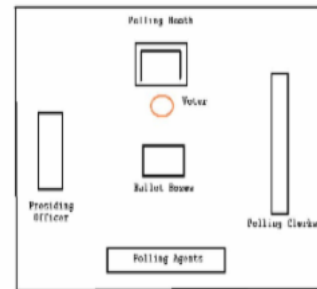

নির্বাচক নিবন্ধন আধিকারিকের স্বাক্ষর

Nazri Naksha

Google Map View

Polling Station Building Front View

Polling Station Front View

Cad View

Key MAP View

1 নাম : আসলেমা খাতুন পিতার নাম : মোহাম্মদ সুকুরুল্লাহ বাড়ির নং : N0085 বয়স : 25 লিঙ্গ : মহিলা	SKQ2378396 ফটো উপলব্ধ	2 নাম : উজ্জ্বল হাঁসদা পিতার নাম : ভগন হাঁসদা বাড়ির নং : ১২ বয়স : 20 লিঙ্গ : পুরুষ	SKQ2664050 ফটো উপলব্ধ	3 নাম : হাবীবা খাতুন স্বামীর নাম : সনারুদিন বাড়ির নং : লতাসী বয়স : 21 লিঙ্গ : মহিলা	SKQ2587509 ফটো উপলব্ধ
4 নাম : ভগন হাসদা পিতার নাম : সমাই হাসদা বাড়ির নং : n0012 বয়স : 56 লিঙ্গ : পুরুষ	SKQ2568426 ফটো উপলব্ধ	5 নাম : নাগি সরেন স্বামীর নাম : রাজেন চোঁড়ে বাড়ির নং : n0179 বয়স : 30 লিঙ্গ : মহিলা	SKQ1855022 ফটো উপলব্ধ	6 নাম : মেহেরুন নেশা পিতার নাম : মুহাম্মদ সুকুরুল্লাহ বাড়ির নং : এন0085 বয়স : 26 লিঙ্গ : মহিলা	SKQ1971993 ফটো উপলব্ধ
7 নাম : গুলসেন হাঁসদা পিতার নাম : ভগন হাঁসদা বাড়ির নং : n0012 বয়স : 30 লিঙ্গ : পুরুষ	SKQ1586791 ফটো উপলব্ধ	8 নাম : আসিয়া খাতুন স্বামীর নাম : এনামুল হক. বাড়ির নং : n0180 বয়স : 27 লিঙ্গ : মহিলা	SKQ1855030 ফটো উপলব্ধ	9 নাম : সুকতারা খাতুন পিতার নাম : সরিফুল হক বাড়ির নং : এন0126 বয়স : 26 লিঙ্গ : মহিলা	SKQ2505535 ফটো উপলব্ধ
10 নাম : হকসাদি বিবি স্বামীর নাম : লালচাঁদ হক বাড়ির নং : N0078 বয়স : 28 লিঙ্গ : মহিলা	SKQ1930692 ফটো উপলব্ধ	11 নাম : গঙ্গামনি টুডু পিতার নাম : নয়ন টুডু বাড়ির নং : N0039 বয়স : 26 লিঙ্গ : মহিলা	SKQ1930957 ফটো উপলব্ধ	12 নাম : সমিজা খাতুন স্বামীর নাম : আব্দুল বাড়ির নং : এন0114 বয়স : 34 লিঙ্গ : মহিলা	SKQ2010528 ফটো উপলব্ধ
13 নাম : সুন্দরী খাতুন পিতার নাম : ফায়েক আলী বাড়ির নং : এন0109 বয়স : 25 লিঙ্গ : মহিলা	SKQ2011542 ফটো উপলব্ধ	14 নাম : সাকিনা হাবিব স্বামীর নাম : অশিম আক্রাম বাড়ির নং : লতাসী বয়স : 27 লিঙ্গ : মহিলা	SKQ2007581 ফটো উপলব্ধ	15 নাম : মাসরেকুল পিতার নাম : নজরুল হক বাড়ির নং : n0135 বয়স : 36 লিঙ্গ : পুরুষ	SKQ1166958 ফটো উপলব্ধ
16 নাম : এনারুল পিতার নাম : মোজাম্মেল হক বাড়ির নং : এন0062 বয়স : 22 লিঙ্গ : পুরুষ	SKQ2505196 ফটো উপলব্ধ	17 নাম : সমিজা খাতুন স্বামীর নাম : মুহাম্মদ আলী বাড়ির নং : n0116 বয়স : 27 লিঙ্গ : মহিলা	SKQ2010536 ফটো উপলব্ধ	18 নাম : নাসিরুদ্দিন পিতার নাম : মোহাম্মদ ইয়াজদানী বাড়ির নং : N0082 বয়স : 25 লিঙ্গ : পুরুষ	SKQ2380152 ফটো উপলব্ধ
19 নাম : পার্বতী হাঁসদা পিতার নাম : ভগন হাঁসদা বাড়ির নং : এন0012 বয়স : 25 লিঙ্গ : মহিলা	SKQ2420339 ফটো উপলব্ধ	20 নাম : সাবিনা খাতুন স্বামীর নাম : সাদিকুল হক বাড়ির নং : এন0079 বয়স : 26 লিঙ্গ : মহিলা	SKQ2010551 ফটো উপলব্ধ	21 নাম : বাজী হাসদা স্বামীর নাম : ভগন হাসদা বাড়ির নং : n0012 বয়স : 52 লিঙ্গ : মহিলা	SKQ2717569 ফটো উপলব্ধ
22 নাম : রুবিনা খাতুন স্বামীর নাম : সিরাজুল হক বাড়ির নং : এন0070 বয়স : 30 লিঙ্গ : মহিলা	SKQ2013878 ফটো উপলব্ধ	23 নাম : মুখলেসুর রহমান পিতার নাম : সারফুল হক বাড়ির নং : এন0126 বয়স : 22 লিঙ্গ : পুরুষ	SKQ2505592 ফটো উপলব্ধ	24 নাম : লালচাঁদ হক পিতার নাম : আসরাফুল হক বাড়ির নং : N0078 বয়স : 30 লিঙ্গ : পুরুষ	SKQ1930684 ফটো উপলব্ধ
25 নাম : ফিরোজ আখতার পিতার নাম : গিয়াসুদ্দিন বাড়ির নং : N0109 বয়স : 26 লিঙ্গ : পুরুষ	SKQ1930676 ফটো উপলব্ধ	26 নাম : আকসিমা খাতুন স্বামীর নাম : উম্মার ফারুক বাড়ির নং : N0105 বয়স : 26 লিঙ্গ : মহিলা	SKQ1930726 ফটো উপলব্ধ	27 নাম : আনজেরা খাতুন পিতার নাম : ইমরুল বাড়ির নং : এন062 বয়স : 23 লিঙ্গ : মহিলা	SKQ2504702 ফটো উপলব্ধ
28 নাম : সাহানার খাতুন স্বামীর নাম : সিরাজ আলী বাড়ির নং : N0129 বয়স : 26 লিঙ্গ : মহিলা	SKQ1930700 ফটো উপলব্ধ	29 নাম : মুকসেদ আলি পিতার নাম : মুকসেদ বাড়ির নং : এন0016 বয়স : 27 লিঙ্গ : পুরুষ	SKQ2017762 ফটো উপলব্ধ	30 নাম : মোহাম্মদ আলি পিতার নাম : মুকসেদ বাড়ির নং : এন0116 বয়স : 26 লিঙ্গ : পুরুষ	SKQ2007573 ফটো উপলব্ধ