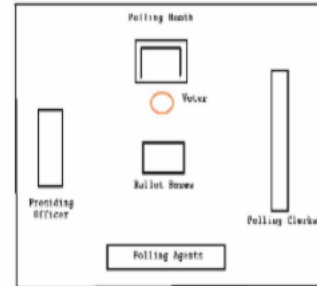

নির্বাচক নিবন্ধন আধিকারিকের স্বাক্ষর

Nazri Naksha

Google Map View

Polling Station Building Front View

Polling Station Front View

Cad View

Key MAP View

1 নাম : জাহানারা খাতুন স্বামীর নাম : আব্দুল হক বাড়ির নং : n0045 বয়স : 29 লিঙ্গ : মহিলা	SKQ1592088 ফটো উপলব্ধ	2 নাম : আবু তাহির পিতার নাম : সুইদুদ্দিন বাড়ির নং : n0038 বয়স : 43 লিঙ্গ : পুরুষ	SKQ2112373 ফটো উপলব্ধ	3 নাম : লাইলি খাতুন স্বামীর নাম : আবদুল কাদির বাড়ির নং : n0084 বয়স : 33 লিঙ্গ : মহিলা	SKQ1313600 ফটো উপলব্ধ
4 নাম : রহিমা বিবি স্বামীর নাম : সজ্জাদ আলি বাড়ির নং : n0024 বয়স : 71 লিঙ্গ : মহিলা	SKQ2081834 ফটো উপলব্ধ	5 নাম : মহঃ শাহজাহান পিতার নাম : মহঃ ইয়াসিন বাড়ির নং : n0014 বয়স : 29 লিঙ্গ : পুরুষ	CHQ2728103 ফটো উপলব্ধ	6 নাম : মোসাঃ জিনাতুল লেশা পিতার নাম : আকমাল হোসেন বাড়ির নং : n0070 বয়স : 27 লিঙ্গ : মহিলা	SKQ1886605 ফটো উপলব্ধ
7 নাম : রাজিয়া খাতুন স্বামীর নাম : মোহাঃ রাফিকুল আলম বাড়ির নং : N0212 বয়স : 39 লিঙ্গ : মহিলা	SKQ0812040 ফটো উপলব্ধ	8 নাম : মহঃ ওবাইদুল্লাহ পিতার নাম : মোঃ মহঃ হোসেন বাড়ির নং : n0078 বয়স : 51 লিঙ্গ : পুরুষ	SKQ2311173 ফটো উপলব্ধ	9 নাম : মহমসিদুর রহমান পিতার নাম : মহঃ আজবুল হক বাড়ির নং : n0121 বয়স : 26 লিঙ্গ : পুরুষ	SKQ1820786 ফটো উপলব্ধ
10 নাম : হেনা বিবি স্বামীর নাম : মাইনুল হক হক বাড়ির নং : n0004 বয়স : 53 লিঙ্গ : মহিলা	SKQ0933747 ফটো উপলব্ধ	11 নাম : সেতাবুদ্দিন পিতার নাম : উদ্দমান গণি বাড়ির নং : n0004 বয়স : 71 লিঙ্গ : পুরুষ	SKQ2196467 ফটো উপলব্ধ	12 নাম : সাবিনা বিবি খাতুন স্বামীর নাম : আব্দুল রহমান বাড়ির নং : n0071 বয়স : 35 লিঙ্গ : মহিলা	SKQ0933721 ফটো উপলব্ধ
13 নাম : মাইনুল হক পিতার নাম : আইউব আলি বাড়ির নং : n0054 বয়স : 50 লিঙ্গ : পুরুষ	SKQ2045466 ফটো উপলব্ধ	14 নাম : রোশনারা স্বামীর নাম : আবদুল রাজ্জাক বাড়ির নং : n0047 বয়স : 47 লিঙ্গ : মহিলা	SKQ2064905 ফটো উপলব্ধ	15 নাম : মাজেদ পিতার নাম : পেশকার বাড়ির নং : n0019 বয়স : 65 লিঙ্গ : পুরুষ	SKQ2105054 ফটো উপলব্ধ
16 নাম : মহঃ আলফাজুদ্দিন পিতার নাম : মহঃ নাসির বাড়ির নং : n0060 বয়স : 31 লিঙ্গ : পুরুষ	SKQ1313402 ফটো উপলব্ধ	17 নাম : মহঃ ওবাইদুল্লাহ পিতার নাম : মতিউর রহমান বাড়ির নং : N0026 বয়স : 24 লিঙ্গ : পুরুষ	SKQ2347359 ফটো উপলব্ধ	18 নাম : মহঃ তারিক পিতার নাম : আঃ সালাম বাড়ির নং : n0039 বয়স : 68 লিঙ্গ : পুরুষ	CHQ0085183 ফটো উপলব্ধ
19 নাম : আমেতারা খাতুন স্বামীর নাম : মহঃ সাইফুদ্দিন বাড়ির নং : n0008 বয়স : 29 লিঙ্গ : মহিলা	SKQ1463462 ফটো উপলব্ধ	20 নাম : আবদুল রাজ্জাক পিতার নাম : আবদুল জব্বার বাড়ির নং : n0047 বয়স : 56 লিঙ্গ : পুরুষ	SKQ2064871 ফটো উপলব্ধ	21 নাম : সাবিনা স্বামীর নাম : আবু তাহির বাড়ির নং : n0079 বয়স : 49 লিঙ্গ : মহিলা	SKQ2106599 ফটো উপলব্ধ
22 নাম : আশরাফুল হক পিতার নাম : মহঃ ইয়াসিন বাড়ির নং : n0084 বয়স : 42 লিঙ্গ : পুরুষ	CHQ1928019 ফটো উপলব্ধ	23 নাম : জৈবন নেশা স্বামীর নাম : এদুসমান আলি বাড়ির নং : n0122 বয়স : 27 লিঙ্গ : মহিলা	SKQ1820794 ফটো উপলব্ধ	24 নাম : জেলফা স্বামীর নাম : আবদুল তোয়াব বাড়ির নং : n0059 বয়স : 63 লিঙ্গ : মহিলা	SKQ2199222 ফটো উপলব্ধ
25 নাম : মোখলেসুর রহমান পিতার নাম : আকমস সালাম বাড়ির নং : n0039 বয়স : 40 লিঙ্গ : পুরুষ	CHQ2931095 ফটো উপলব্ধ	26 নাম : আবুল কাশেম পিতার নাম : মহঃ হোসেন বাড়ির নং : n0088 বয়স : 58 লিঙ্গ : পুরুষ	SKQ2574234 ফটো উপলব্ধ	27 নাম : বাদিরুদ্দোজা পিতার নাম : মাইনুল হক বাড়ির নং : n0004 বয়স : 32 লিঙ্গ : পুরুষ	SKQ1313337 ফটো উপলব্ধ
28 নাম : সাালেমা বেগম স্বামীর নাম : মাইনুল হক বাড়ির নং : n0013 বয়স : 53 লিঙ্গ : মহিলা	CHQ2330504 ফটো উপলব্ধ	29 নাম : জাহানারা বিবি স্বামীর নাম : বাদিরুদ্দিন বাড়ির নং : n0052 বয়স : 55 লিঙ্গ : মহিলা	CHQ1313501 ফটো উপলব্ধ	30 নাম : মাজারুল হক পিতার নাম : আউর রহমান বাড়ির নং : n0061 বয়স : 45 লিঙ্গ : পুরুষ	SKQ0502815 ফটো উপলব্ধ