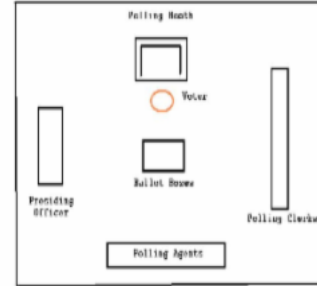

নির্বাচক নিবন্ধন আধিকারিকের স্বাক্ষর

Nazri Naksha

Google Map View

Polling Station Building Front View

Polling Station Front View

Cad View

Key MAP View

1 নাম : আবদুস সামাদ পিতার নাম: আবদুল কাইয়ুম বাড়ির নং : n0115 বয়স : 65 লিঙ্গ : পুরুষ	SKQ2127678 ফটো উপলব্ধ	2 নাম : ফতেমা বিবি স্বামীর নাম: মজিবুর রহমান বাড়ির নং : n0193 বয়স : 56 লিঙ্গ : মহিলা	SKQ2314540 ফটো উপলব্ধ	3 নাম : আরজিনা খাতুন স্বামীর নাম: আজিবুল ইসলাম বাড়ির নং : n0222 বয়স : 26 লিঙ্গ : মহিলা	SKQ1821768 ফটো উপলব্ধ
4 নাম : মোসাঃ মরজিয়া খাতুন স্বামীর নাম: মাইঃ আবিবুর রহমান বাড়ির নং : n0140 বয়স : 62 লিঙ্গ : মহিলা	SKQ2315752 ফটো উপলব্ধ	5 নাম : মোহাঃসেলিম পিতার নাম: শিখ মোহাম্মদ বাড়ির নং : n0186 বয়স : 35 লিঙ্গ : পুরুষ	SKQ1169713 ফটো উপলব্ধ	6 নাম : আজাহার আলী পিতার নাম: আব্দুস সালাম বাড়ির নং : n0157 বয়স : 68 লিঙ্গ : পুরুষ	SKQ2185676 ফটো উপলব্ধ
7 নাম : তোয়েরা বিবি স্বামীর নাম: আইনাল হক বাড়ির নং : n0114 বয়স : 65 লিঙ্গ : মহিলা	SKQ2316354 ফটো উপলব্ধ	8 নাম : শাহনাজ খাতুন স্বামীর নাম: মোহাঃ জাকির হোসেন বাড়ির নং : n0158 বয়স : 43 লিঙ্গ : মহিলা	CHQ1930445 ফটো উপলব্ধ	9 নাম : মোহাম্মদ আলমগীর আলম পিতার নাম: অফেল তোয়াব বাড়ির নং : n0054 বয়স : 34 লিঙ্গ : পুরুষ	SKQ1052000 ফটো উপলব্ধ
10 নাম : আব্দুল বারিক পিতার নাম: মাইঃ ইব্রাহিম বাড়ির নং : n0179 বয়স : 25 লিঙ্গ : পুরুষ	SKQ2525434 ফটো উপলব্ধ	11 নাম : সেফালি খাতুন স্বামীর নাম: মাইঃ আতাউর রহমান বাড়ির নং : n0115 বয়স : 33 লিঙ্গ : মহিলা	SKQ1710243 ফটো উপলব্ধ	12 নাম : বাদিরুল ইসলাম পিতার নাম: উজির হুসেন বাড়ির নং : n0182 বয়স : 31 লিঙ্গ : পুরুষ	SKQ1314558 ফটো উপলব্ধ
13 নাম : মহঃ আতিকুর রহমান পিতার নাম: মাইঃ হাবিবুর রহমান বাড়ির নং : n0140 বয়স : 38 লিঙ্গ : পুরুষ	CHQ2664662 ফটো উপলব্ধ	14 নাম : মাহাফজুর রহমান পিতার নাম: নাইমুদ্দিন বাড়ির নং : n0024 বয়স : 55 লিঙ্গ : পুরুষ	SKQ2075976 ফটো উপলব্ধ	15 নাম : পূর্ণিমা রবিদাস স্বামীর নাম: গৌবরধন রবিদাস বাড়ির নং : n0234 বয়স : 34 লিঙ্গ : মহিলা	SKQ1855543 ফটো উপলব্ধ
16 নাম : আসমিনারা খাতুন স্বামীর নাম: আবদুল রাকিক বাড়ির নং : এন0061 বয়স : 21 লিঙ্গ : মহিলা	SKQ2578961 ফটো উপলব্ধ	17 নাম : সাইদুর রহমান পিতার নাম: আবুল হোসেন বাড়ির নং : n0193 বয়স : 52 লিঙ্গ : পুরুষ	SKQ2106292 ফটো উপলব্ধ	18 নাম : জবেদা বিবি স্বামীর নাম: মহঃ সফিউদ্দিন বাড়ির নং : n0013 বয়স : 65 লিঙ্গ : মহিলা	SKQ2107621 ফটো উপলব্ধ
19 নাম : অজেন্দ্র বিবি স্বামীর নাম: আবুল হায়াত বাড়ির নং : n0125 বয়স : 45 লিঙ্গ : মহিলা	CHQ1312206 ফটো উপলব্ধ	20 নাম : হমেসা বেওয়া স্বামীর নাম: মহঃ রবিউল ইসলাম বাড়ির নং : n0183 বয়স : 50 লিঙ্গ : মহিলা	CHQ2728319 ফটো উপলব্ধ	21 নাম : মনিরুল ইসলাম পিতার নাম: আমিনুর রহমান বাড়ির নং : n0193 বয়স : 39 লিঙ্গ : পুরুষ	CHQ2664761 ফটো উপলব্ধ
22 নাম : সায়েরা বিবি স্বামীর নাম: মাইঃ কারিকুল আলাম বাড়ির নং : n0125 বয়স : 37 লিঙ্গ : মহিলা	SKQ1710151 ফটো উপলব্ধ	23 নাম : রফিকুল আলম পিতার নাম: আফসার আলি বাড়ির নং : n0116 বয়স : 28 লিঙ্গ : পুরুষ	SKQ1887355 ফটো উপলব্ধ	24 নাম : মুরশেদ আলাম পিতার নাম: মোহঃ মজিবুর রহমান বাড়ির নং : n0193 বয়স : 33 লিঙ্গ : পুরুষ	SKQ1464189 ফটো উপলব্ধ
25 নাম : হায়দার আলি পিতার নাম: মাইঃ মজিবুর রহমান বাড়ির নং : n0113 বয়স : 33 লিঙ্গ : পুরুষ	SKQ1709989 ফটো উপলব্ধ	26 নাম : মাহাতাব পিতার নাম: মাইঃ ওসমান বাড়ির নং : n0066 বয়স : 71 লিঙ্গ : পুরুষ	CHQ1929819 ফটো উপলব্ধ	27 নাম : জাহিরুদ্দিন পিতার নাম: নাসিরুদ্দিন বাড়ির নং : n0123 বয়স : 48 লিঙ্গ : পুরুষ	CHQ1313634 ফটো উপলব্ধ
28 নাম : রুলেখা খাতুন স্বামীর নাম: এফরাজ বাড়ির নং : n00299 বয়স : 29 লিঙ্গ : মহিলা	SKQ1710292 ফটো উপলব্ধ	29 নাম : আব্দুর রশিদ পিতার নাম: আব্দুল কাদির বাড়ির নং : n0227 বয়স : 32 লিঙ্গ : পুরুষ	SKQ1821818 ফটো উপলব্ধ	30 নাম : আকবর আলি পিতার নাম: নাইমুল হক বাড়ির নং : n0090 বয়স : 30 লিঙ্গ : পুরুষ	SKQ1464346 ফটো উপলব্ধ