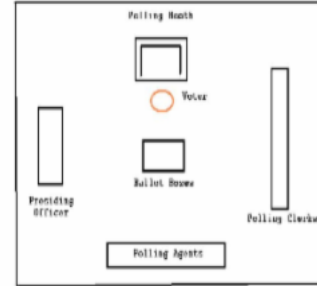

নির্বাচক নিবন্ধন আধিকারিকের স্বাক্ষর

Nazri Naksha

Google Map View

Polling Station Building Front View

Polling Station Front View

Cad View

Key MAP View

1 নাম : রেশমা খাতুন স্বামীর নাম : উল্লাহ রেজা বাড়ির নং : নং989 বয়স : 24 লিঙ্গ : মহিলা	SKQ2630374 ফটো উপলব্ধ	2 নাম : বাবলু আখতার পিতার নাম : মহঃ ইউসুফ আলী বাড়ির নং : n0100 বয়স : 43 লিঙ্গ : পুরুষ	CHQ1436724 ফটো উপলব্ধ	3 নাম : ফিরোজা বিবি স্বামীর নাম : মাজারুল হক বাড়ির নং : n0112 বয়স : 47 লিঙ্গ : মহিলা	SKQ2127363 ফটো উপলব্ধ
4 নাম : হাবিবুর রহমান পিতার নাম : আ তোয়াব বাড়ির নং : n0026 বয়স : 48 লিঙ্গ : পুরুষ	CHQ1435171 ফটো উপলব্ধ	5 নাম : আনিসুর রহমান পিতার নাম : ফকরুল আলী বাড়ির নং : n0012 বয়স : 61 লিঙ্গ : পুরুষ	SKQ2121374 ফটো উপলব্ধ	6 নাম : আনিকুল পিতার নাম : এছাহক আলি বাড়ির নং : n0042 বয়স : 29 লিঙ্গ : পুরুষ	SKQ1315076 ফটো উপলব্ধ
7 নাম : রাহেলা বিবি স্বামীর নাম : সামদে আলী বাড়ির নং : n0034 বয়স : 63 লিঙ্গ : মহিলা	SKQ2088979 ফটো উপলব্ধ	8 নাম : মহঃ বাবর আলী পিতার নাম : মঞ্জুর আলী বাড়ির নং : n0084 বয়স : 58 লিঙ্গ : পুরুষ	SKQ2100329 ফটো উপলব্ধ	9 নাম : সরিফ দ্বিন পিতার নাম : মুহম্মদ রহমান বাড়ির নং : n0064 বয়স : 33 লিঙ্গ : পুরুষ	SKQ1465178 ফটো উপলব্ধ
10 নাম : মাজারুল হক পিতার নাম : আবদুর রৌপ বাড়ির নং : n0106 বয়স : 57 লিঙ্গ : পুরুষ	SKQ2204162 ফটো উপলব্ধ	11 নাম : ফি. রদোশী স্বামীর নাম : মহম্মদ ইয়াহিয়া বাড়ির নং : n0088 বয়স : 49 লিঙ্গ : মহিলা	SKQ2080687 ফটো উপলব্ধ	12 নাম : মহম্মদ বাবর আলি পিতার নাম : মুহম্মদ শরিফাতুল্লাহ বাড়ির নং : n0096 বয়স : 35 লিঙ্গ : পুরুষ	SKQ1058049 ফটো উপলব্ধ
13 নাম : হুসনারা বিবি স্বামীর নাম : মুসলিম আলি বাড়ির নং : n0005 বয়স : 40 লিঙ্গ : মহিলা	SKQ1464940 ফটো উপলব্ধ	14 নাম : আজারুল ইসলাম পিতার নাম : সেআবুদ্দিন বাড়ির নং : n0023 বয়স : 29 লিঙ্গ : পুরুষ	SKQ1465384 ফটো উপলব্ধ	15 নাম : এসহাক পিতার নাম : আব্দুল সাত্তার বাড়ির নং : n0059 বয়স : 50 লিঙ্গ : পুরুষ	SKQ2314045 ফটো উপলব্ধ
16 নাম : মাসেদা বিবি স্বামীর নাম : মোজমেল হোক. বাড়ির নং : n0111 বয়স : 61 লিঙ্গ : মহিলা	SKQ2200517 ফটো উপলব্ধ	17 নাম : সামরুল ইসলাম পিতার নাম : সাইবজান বাড়ির নং : এন0046 বয়স : 23 লিঙ্গ : পুরুষ	SKQ2611937 ফটো উপলব্ধ	18 নাম : নুরুল হক পিতার নাম : আবদুর রৌপ বাড়ির নং : n0106 বয়স : 54 লিঙ্গ : পুরুষ	CHQ1930684 ফটো উপলব্ধ
19 নাম : মাসুম আলম পিতার নাম : বৃষ্টি মজান বাড়ির নং : নং909 বয়স : 24 লিঙ্গ : পুরুষ	SKQ2630473 ফটো উপলব্ধ	20 নাম : আব্দুল হাকিম পিতার নাম : মফরুল হোসেন বাড়ির নং : n0063 বয়স : 65 লিঙ্গ : পুরুষ	SKQ2070589 ফটো উপলব্ধ	21 নাম : মোহাবিশ পিতার নাম : এছাহক বাড়ির নং : n0082 বয়স : 31 লিঙ্গ : পুরুষ	SKQ1593003 ফটো উপলব্ধ
22 নাম : মোহাঃ ইয়াহিয়া পিতার নাম : সাইবুদ্দিন বাড়ির নং : n0088 বয়স : 59 লিঙ্গ : পুরুষ	SKQ2080653 ফটো উপলব্ধ	23 নাম : সুরেফা বিবি স্বামীর নাম : সাদেক আলি বাড়ির নং : n0119 বয়স : 42 লিঙ্গ : মহিলা	SKQ1058429 ফটো উপলব্ধ	24 নাম : নাজেরা বিবি স্বামীর নাম : মাজারুল হক বাড়ির নং : n0064 বয়স : 52 লিঙ্গ : মহিলা	SKQ2129724 ফটো উপলব্ধ
25 নাম : রোসনারা বিবি স্বামীর নাম : মহাঃ ইউসুফ আলি বাড়ির নং : n0100 বয়স : 65 লিঙ্গ : মহিলা	SKQ2173250 ফটো উপলব্ধ	26 নাম : বিবি নুজহাত বানু স্বামীর নাম : মুক্তার হোসেন বাড়ির নং : n0034 বয়স : 30 লিঙ্গ : মহিলা	SKQ1763283 ফটো উপলব্ধ	27 নাম : নায়ারা খাতুন স্বামীর নাম : আমানুল্লা হক বাড়ির নং : এন0204 বয়স : 25 লিঙ্গ : মহিলা	SKQ2644748 ফটো উপলব্ধ
28 নাম : আশরফুল হোক পিতার নাম : আব্দুল টোয়ব বাড়ির নং : n0055 বয়স : 37 লিঙ্গ : পুরুষ	SKQ0941476 ফটো উপলব্ধ	29 নাম : হজরত আলী পিতার নাম : বৃষ্টি মজান বাড়ির নং : n0056 বয়স : 36 লিঙ্গ : পুরুষ	SKQ1175397 ফটো উপলব্ধ	30 নাম : পারভিন স্বামীর নাম : মুহম্মদ কবির বাড়ির নং : n0099 বয়স : 45 লিঙ্গ : মহিলা	SKQ2080216 ফটো উপলব্ধ