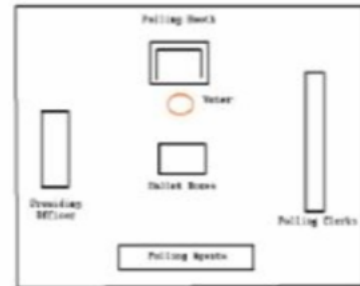

নির্বাচক নিবন্ধন আধিকারিকের স্বাক্ষর

Nazri Naksha

Google Map View

Polling Station Building Front View

Polling Station Front View

Cad View

Key MAP View

বিধানসভা নির্বাচনক্ষেত্রের নং, নাম : 46-হরিশচন্দ্রপুর  
ভাগ নং, নাম : 1-পশ্চিমতালগাছি মোস্তাক এর বাড়ি থেকে ইয়াসিন আলির বাড়ি