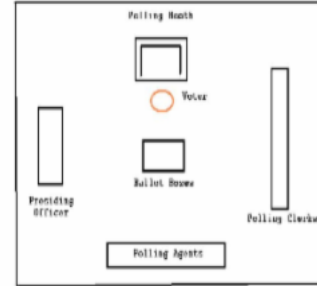

নির্বাচক নিবন্ধন আধিকারিকের স্বাক্ষর

Nazri Naksha

Google Map View

Polling Station Building Front View

Polling Station Front View

Cad View

Key MAP View

1 নাম : নাজিবুল হক পিতার নাম : আব্দুল হাকিম বাড়ির নং : এন0065 বয়স : 21 লিঙ্গ : পুরুষ	SKQ2611044 ফটো উপলব্ধ	2 নাম : মহাঃ সাকির পিতার নাম : আবদুল বাসেদ বাড়ির নং : n0022 বয়স : 61 লিঙ্গ : পুরুষ	CHQ1434794 ফটো উপলব্ধ	3 নাম : সামনুর বেগম স্বামীর নাম : হাজি আসকর আলি বাড়ির নং : n0054 বয়স : 81 লিঙ্গ : মহিলা	SKQ2110294 ফটো উপলব্ধ
4 নাম : জরিলা খাতুন পিতার নাম : আহম্মদ আলি বাড়ির নং : n0078 বয়স : 42 লিঙ্গ : মহিলা	CHQ2882868 ফটো উপলব্ধ	5 নাম : মহঃ মোকিম আলি পিতার নাম : মোসাদ আলি বাড়ির নং : n0010 বয়স : 28 লিঙ্গ : পুরুষ	SKQ1712512 ফটো উপলব্ধ	6 নাম : লালবানু বিবি স্বামীর নাম : মুখলেতার রহমান বাড়ির নং : n0018 বয়স : 56 লিঙ্গ : মহিলা	SKQ2116382 ফটো উপলব্ধ
7 নাম : মোসাঃ সারিনা হিমা সমিন স্বামীর নাম : আব্দুল খালেক বাড়ির নং : N009 বয়স : 33 লিঙ্গ : মহিলা	SKQ2006161 ফটো উপলব্ধ	8 নাম : কহীনের খাতুন পিতার নাম : ফরিজুদ্দীন বাড়ির নং : নং90 বয়স : 25 লিঙ্গ : মহিলা	SKQ2631984 ফটো উপলব্ধ	9 নাম : ফাতিমা খাতুন স্বামীর নাম : নেজমুদ্দীন বাড়ির নং : নং90 বয়স : 22 লিঙ্গ : মহিলা	SKQ2631885 ফটো উপলব্ধ
10 নাম : রাজিয়া বিবি স্বামীর নাম : রুহুল্লাহ বাড়ির নং : n0090 বয়স : 35 লিঙ্গ : মহিলা	SKQ1317478 ফটো উপলব্ধ	11 নাম : আবিদাহ তুসুনিম স্বামীর নাম : আসিদুল্লাহ বাড়ির নং : নং90 বয়স : 23 লিঙ্গ : মহিলা	SKQ2631570 ফটো উপলব্ধ	12 নাম : সুলেখা বিবি স্বামীর নাম : মহাঃ ওবাইদুর রহমান বাড়ির নং : N00 বয়স : 34 লিঙ্গ : মহিলা	SKQ2268225 ফটো উপলব্ধ
13 নাম : দুলাব পিতার নাম : আব্দুল মাজেদ বাড়ির নং : n0196 বয়স : 40 লিঙ্গ : মহিলা	SKQ1366343 ফটো উপলব্ধ	14 নাম : ফুরকান বিবি স্বামীর নাম : মুনাজ্জ আলি বাড়ির নং : n0078 বয়স : 58 লিঙ্গ : মহিলা	SKQ0935510 ফটো উপলব্ধ	15 নাম : রিজিয়া বিবি স্বামীর নাম : নুরশ হোদা বাড়ির নং : n0022 বয়স : 54 লিঙ্গ : মহিলা	SKQ2111854 ফটো উপলব্ধ
16 নাম : লোকমান পিতার নাম : এস্তাজ আলী বাড়ির নং : n0086 বয়স : 57 লিঙ্গ : পুরুষ	CHQ2337574 ফটো উপলব্ধ	17 নাম : মহা জাহিরুদ্দিন পিতার নাম : সেতাব বাড়ির নং : n0091 বয়স : 31 লিঙ্গ : পুরুষ	SKQ1513498 ফটো উপলব্ধ	18 নাম : আনারুল হক পিতার নাম : ইম্মেন বাড়ির নং : n0056 বয়স : 41 লিঙ্গ : পুরুষ	CHQ2337715 ফটো উপলব্ধ
19 নাম : এসলাম পিতার নাম : হাজি তামিজুদ্দিন বাড়ির নং : n0015 বয়স : 60 লিঙ্গ : পুরুষ	SKQ2098523 ফটো উপলব্ধ	20 নাম : মোজিবুর রহমান পিতার নাম : ইলিয়াস বাড়ির নং : n0210 বয়স : 25 লিঙ্গ : পুরুষ	SKQ1822972 ফটো উপলব্ধ	21 নাম : আনারুল হক পিতার নাম : রামজান আলি বাড়ির নং : n0028 বয়স : 43 লিঙ্গ : পুরুষ	CHQ1435536 ফটো উপলব্ধ
22 নাম : সায়েরা বিবি স্বামীর নাম : মফিজুদ্দিন বাড়ির নং : n0026 বয়স : 63 লিঙ্গ : মহিলা	SKQ2126365 ফটো উপলব্ধ	23 নাম : আবদুল অহাব পিতার নাম : মহাঃ খালিলুর রহমান বাড়ির নং : এন06 বয়স : 23 লিঙ্গ : পুরুষ	SKQ2561272 ফটো উপলব্ধ	24 নাম : ফিরোজ পিতার নাম : এসলাম বাড়ির নং : N00 বয়স : 25 লিঙ্গ : পুরুষ	SKQ2268787 ফটো উপলব্ধ
25 নাম : মহাঃ দুলাল হোসেন পিতার নাম : মহাঃ কলমদর আলী বাড়ির নং : n0072 বয়স : 38 লিঙ্গ : পুরুষ	CHQ2337640 ফটো উপলব্ধ	26 নাম : মাহিদুর রহমান পিতার নাম : রামজান আলী বাড়ির নং : N0028 বয়স : 24 লিঙ্গ : পুরুষ	SKQ2297802 ফটো উপলব্ধ	27 নাম : তোহমিনা বিবি স্বামীর নাম : আবদুল হাকিম বাড়ির নং : n0065 বয়স : 54 লিঙ্গ : মহিলা	SKQ2052520 ফটো উপলব্ধ
28 নাম : হাজারা খাতুন স্বামীর নাম : রোবিউল ইসলাম বাড়ির নং : এন0018 বয়স : 25 লিঙ্গ : মহিলা	SKQ2596955 ফটো উপলব্ধ	29 নাম : তানজেরা বিবি স্বামীর নাম : সাজেদ আলী বাড়ির নং : n0054 বয়স : 41 লিঙ্গ : মহিলা	CHQ2337301 ফটো উপলব্ধ	30 নাম : এসলাম পিতার নাম : আবদুর রৌপ বাড়ির নং : n0080 বয়স : 61 লিঙ্গ : পুরুষ	SKQ2079937 ফটো উপলব্ধ