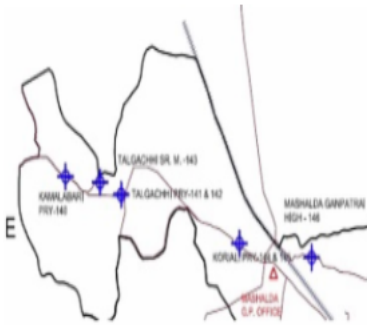

নির্বাচক নিবন্ধন আধিকারিকের স্বাক্ষর

Nazri Naksha

Google Map View

Polling Station Building Front View

Polling Station Front View

Cad View

Key MAP View

1 নাম : দীপক সিংহ পিতার নাম: অধীর সিংহ বাড়ির নং : মাসালদাহা বাজার বয়স : 23 লিঙ্গ : পুরুষ	SKQ2577971 ফটো উপলব্ধ	2 নাম : মাসুম আলম পিতার নাম: মুহম্মদ হক বাড়ির নং : এন0074 বয়স : 23 লিঙ্গ : পুরুষ	SKQ2645257 ফটো উপলব্ধ	3 নাম : রাখি রায় পিতার নাম: মানিক রায় বাড়ির নং : N0019 বয়স : 26 লিঙ্গ : মহিলা	SKQ1890466 ফটো উপলব্ধ
4 নাম : রেহেনা খাতুন স্বামীর নাম: আবুল কালাম আজাদ বাড়ির নং : n0233 বয়স : 44 লিঙ্গ : মহিলা	SKQ0551069 ফটো উপলব্ধ	5 নাম : কৃষ্ণা পাসমান পিতার নাম: উত্তম পাসমান বাড়ির নং : 0071 বয়স : 21 লিঙ্গ : মহিলা	SKQ2617231 ফটো উপলব্ধ	6 নাম : সেফালী সিংহ স্বামীর নাম: অসিত সিংহ বাড়ির নং : n0038 বয়স : 43 লিঙ্গ : মহিলা	CHQ2344463 ফটো উপলব্ধ
7 নাম : সামিমা খাতুন স্বামীর নাম: অসীম আকরাম বাড়ির নং : এন0208 বয়স : 24 লিঙ্গ : মহিলা	SKQ2486298 ফটো উপলব্ধ	8 নাম : নূর আলম পিতার নাম: মুজিবুর রহমান বাড়ির নং : এন0155 বয়স : 21 লিঙ্গ : পুরুষ	SKQ2644813 ফটো উপলব্ধ	9 নাম : কৈলাশ প্রসাদ আগরওয়ালা পিতার নাম: মৃত ছোটেলাল আগরওয়ালা বাড়ির নং : n0071 বয়স : 71 লিঙ্গ : পুরুষ	CHQ1629385 ফটো উপলব্ধ
10 নাম : রেনুবালা দাস স্বামীর নাম: হারাধন দাস বাড়ির নং : n0014 বয়স : 67 লিঙ্গ : মহিলা	SKQ2179448 ফটো উপলব্ধ	11 নাম : শম্ভু আগরওয়ালা পিতার নাম: কৈলাশ প্রসাদ আগরওয়ালা বাড়ির নং : n0071 বয়স : 41 লিঙ্গ : পুরুষ	CHQ2666394 ফটো উপলব্ধ	12 নাম : চুমকি আগরওয়ালা স্বামীর নাম: সঞ্জয় আগরওয়ালা বাড়ির নং : 117 বয়স : 39 লিঙ্গ : মহিলা	SKQ0812644 ফটো উপলব্ধ
13 নাম : পুষ্পা দেবী আগরওয়ালা স্বামীর নাম: ছেদি লাল আগরওয়ালা বাড়ির নং : n0066 বয়স : 69 লিঙ্গ : মহিলা	SKQ2412492 ফটো উপলব্ধ	14 নাম : ভানুপ্রিয়া দাস পিতার নাম: বিশ্বজিৎ দাস বাড়ির নং : এন0014 বয়স : 23 লিঙ্গ : পুরুষ	SKQ2440238 ফটো উপলব্ধ	15 নাম : দিপ বিশ্বাস পিতার নাম: অসীম কুমার বিশ্বাস বাড়ির নং : এন0020 বয়স : 22 লিঙ্গ : পুরুষ	SKQ2502326 ফটো উপলব্ধ
16 নাম : মাইমুনা বিবি স্বামীর নাম: মোহঃ আলাউদ্দিন বাড়ির নং : n0074 বয়স : 44 লিঙ্গ : মহিলা	CHQ2342202 ফটো উপলব্ধ	17 নাম : হরিপ্রসাদ মাহাতো মায়ের নাম: রামাকান্ত মাহাতো বাড়ির নং : n0065 বয়স : 31 লিঙ্গ : পুরুষ	SKQ1319482 ফটো উপলব্ধ	18 নাম : মাজারুল হক পিতার নাম: মোস্তফা হক বাড়ির নং : n0235 বয়স : 39 লিঙ্গ : পুরুষ	SKQ1054907 ফটো উপলব্ধ
19 নাম : ইতি দাস স্বামীর নাম: বিশ্বজিৎ দাস বাড়ির নং : n0014 বয়স : 39 লিঙ্গ : মহিলা	SKQ0936849 ফটো উপলব্ধ	20 নাম : অধীর সিংহ পিতার নাম: বিশ্বনাথ সিংহ বাড়ির নং : n0038 বয়স : 52 লিঙ্গ : পুরুষ	CHQ1433515 ফটো উপলব্ধ	21 নাম : বীনা বিশ্বাস স্বামীর নাম: অসীম কুমার বিশ্বাস বাড়ির নং : n0020 বয়স : 60 লিঙ্গ : মহিলা	SKQ2496230 ফটো উপলব্ধ
22 নাম : অসিত বিশ্বাস পিতার নাম: মনোরঞ্জন বিশ্বাস বাড়ির নং : n0020 বয়স : 52 লিঙ্গ : পুরুষ	WB/05/043/066131 ফটো উপলব্ধ	23 নাম : স্যামলী সিংহ স্বামীর নাম: আধির সিংহ বাড়ির নং : n0038 বয়স : 34 লিঙ্গ : মহিলা	SKQ1054360 ফটো উপলব্ধ	24 নাম : প্রিয়তম রায় পিতার নাম: সুবোধ রায় বাড়ির নং : n0008 বয়স : 29 লিঙ্গ : পুরুষ	SKQ1714518 ফটো উপলব্ধ
25 নাম : নীলম কুমারী আগরওয়ালা স্বামীর নাম: বিটু আগরওয়ালা বাড়ির নং : n0071 বয়স : 35 লিঙ্গ : মহিলা	SKQ1597673 ফটো উপলব্ধ	26 নাম : পিউ পাসমান পিতার নাম: প্রদীপ কুমার পাসমান বাড়ির নং : n0072 বয়স : 28 লিঙ্গ : মহিলা	SKQ1764273 ফটো উপলব্ধ	27 নাম : মেনোকা সিংহ পিতার নাম: খগেন সিংহ বাড়ির নং : n0200 বয়স : 28 লিঙ্গ : মহিলা	SKQ1714864 ফটো উপলব্ধ
28 নাম : গৌতম মণ্ডল পিতার নাম: সুনিল মণ্ডল বাড়ির নং : n0175 বয়স : 39 লিঙ্গ : পুরুষ	CHQ2666626 ফটো উপলব্ধ	29 নাম : আরতি মণ্ডল স্বামীর নাম: গৌতম মণ্ডল বাড়ির নং : n0175 বয়স : 29 লিঙ্গ : মহিলা	SKQ1597871 ফটো উপলব্ধ	30 নাম : মালা সিংহ পিতার নাম: তপন সিংহ বাড়ির নং : n0199 বয়স : 38 লিঙ্গ : মহিলা	SKQ0937235 ফটো উপলব্ধ