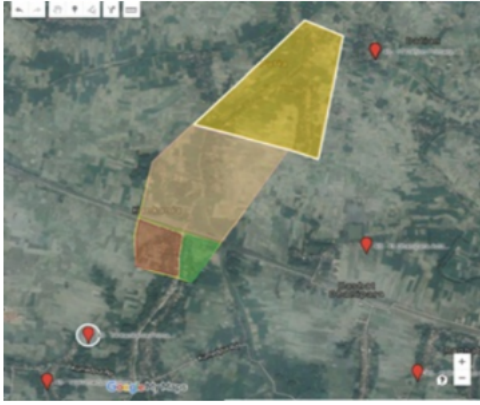

Nazri Naksha