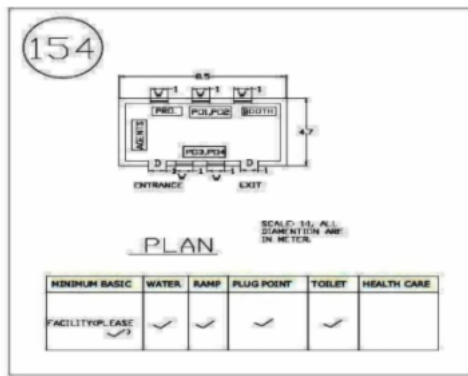

নির্বাচক নিবন্ধন আধিকারিকের স্বাক্ষর

Nazri Naksha

Google Map View

Polling Station Building Front View

Polling Station Front View

Cad View

Key MAP View

| | | | | | |
|---|--------------------------|--|--------------------------|---|--------------------------|
| 1 নাম : আখতার শাহ পিতার নাম: আলম সেখ বাড়ির নং : গাংনদীয়া বয়স : 24 লিঙ্গ : পুরুষ | SKQ2653491 ফটো উপলব্ধ | 2 নাম : ভেলু পিতার নাম: সেখ সারিফুদ্দিন বাড়ির নং : n0019 বয়স : 62 লিঙ্গ : পুরুষ | SKQ2273712 ফটো উপলব্ধ | 3 নাম : আলেরা স্বামীর নাম: সেখ গুলশ্বর বাড়ির নং : 0111 বয়স : 45 লিঙ্গ : মহিলা | SKQ0944835 ফটো উপলব্ধ |
| 4 নাম : সেখ গুলশ্বর পিতার নাম: কাসিমুর বাড়ির নং : 0111 বয়স : 47 লিঙ্গ : পুরুষ | SKQ0815159 ফটো উপলব্ধ | 5 নাম : সেখ জমরুল পিতার নাম: সেখ সাহাবুদ্দিন বাড়ির নং : 111 বয়স : 55 লিঙ্গ : পুরুষ | DMM2968196 ফটো উপলব্ধ | 6 নাম : জিয়ারুদ্দিন পিতার নাম: সেখ আইউব বাড়ির নং : n0098 বয়স : 61 লিঙ্গ : পুরুষ | SKQ2272706 ফটো উপলব্ধ |
| 7 নাম : মুজরিফা বিবি স্বামীর নাম: মইনু হুসাইন বাড়ির নং : n0071 বয়স : 36 লিঙ্গ : মহিলা | SKQ0944819 ফটো উপলব্ধ | 8 নাম : সাবেরা খাতুন স্বামীর নাম: নুরুল খান বাড়ির নং : N0030 বয়স : 30 লিঙ্গ : মহিলা | SKQ1924687 ফটো উপলব্ধ | 9 নাম : মনজুরা খাতুন পিতার নাম: মইনু আলম বাড়ির নং : 154 বয়স : 30 লিঙ্গ : মহিলা | SKQ2271518 ফটো উপলব্ধ |
| 10 নাম : ইলিয়াস আলি পিতার নাম: ফরমান আলী বাড়ির নং : n0071 বয়স : 39 লিঙ্গ : পুরুষ | DMM2839264 ফটো উপলব্ধ | 11 নাম : রাসিদ ইকবাল পিতার নাম: সেখ নজিমুদ্দিন বাড়ির নং : n0108 বয়স : 29 লিঙ্গ : পুরুষ | SKQ1717933 ফটো উপলব্ধ | 12 নাম : মহা আসিক পিতার নাম: খইরুল বাড়ির নং : n0004 বয়স : 44 লিঙ্গ : পুরুষ | SKQ1366657 ফটো উপলব্ধ |
| 13 নাম : সেক রাহাত পিতার নাম: সেখ গুলঅব্বর বাড়ির নং : 111 বয়স : 23 লিঙ্গ : পুরুষ | SKQ2668770 ফটো উপলব্ধ | 14 নাম : সুবা খাতুন স্বামীর নাম: খুরশেদ আলম বাড়ির নং : n0092 বয়স : 68 লিঙ্গ : মহিলা | SKQ2225696 ফটো উপলব্ধ | 15 নাম : ইমরান জাহেদী পিতার নাম: ইমরান বাড়ির নং : N0020 বয়স : 25 লিঙ্গ : পুরুষ | SKQ2271443 ফটো উপলব্ধ |
| 16 নাম : আব্দুল মাহান পিতার নাম: গুল আলী বাড়ির নং : n0073 বয়স : 53 লিঙ্গ : পুরুষ | DMM1727320 ফটো উপলব্ধ | 17 নাম : ফেলি খাতুন স্বামীর নাম: মুস্তাফা আলম বাড়ির নং : n0032 বয়স : 36 লিঙ্গ : মহিলা | SKQ1061001 ফটো উপলব্ধ | 18 নাম : এহেসান স্বামীর নাম: আব্দুল খালেক বাড়ির নং : n0104 বয়স : 40 লিঙ্গ : পুরুষ | SKQ1061134 ফটো উপলব্ধ |
| 19 নাম : মইনু সোলেমান পিতার নাম: মইনু ইব্রাহিম বাড়ির নং : n0077 বয়স : 35 লিঙ্গ : পুরুষ | SKQ0944967 ফটো উপলব্ধ | 20 নাম : আব্দুল রকিব পিতার নাম: নূর মোহাম্মদ বাড়ির নং : n0095 বয়স : 27 লিঙ্গ : পুরুষ | SKQ1474790 ফটো উপলব্ধ | 21 নাম : আলফাজ আলম পিতার নাম: সেখ গুলশ্বর বাড়ির নং : 0111 বয়স : 23 লিঙ্গ : পুরুষ | SKQ2457604 ফটো উপলব্ধ |
| 22 নাম : এনামুল হক পিতার নাম: সেখ আইনুদ্দিন বাড়ির নং : 36 বয়স : 45 লিঙ্গ : পুরুষ | DMM2968154 ফটো উপলব্ধ | 23 নাম : মোহাম্মদ নইফ পিতার নাম: আবুল কালাম বাড়ির নং : 104 বয়স : 22 লিঙ্গ : পুরুষ | SKQ2665800 ফটো উপলব্ধ | 24 নাম : মুসররাত জাহান স্বামীর নাম: সৈয়দ সৈয়দুল বাড়ির নং : n0107 বয়স : 66 লিঙ্গ : মহিলা | SKQ2137123 ফটো উপলব্ধ |
| 25 নাম : জসিম পিতার নাম: আমির বাড়ির নং : n0069 বয়স : 58 লিঙ্গ : পুরুষ | SKQ2272623 ফটো উপলব্ধ | 26 নাম : মৌসুমী দাস পিতার নাম: বীরেন্দ্র নাথ দাস বাড়ির নং : এন000 বয়স : 24 লিঙ্গ : মহিলা | SKQ2456390 ফটো উপলব্ধ | 27 নাম : রামজান আলি পিতার নাম: মইনু আলম বাড়ির নং : 154 বয়স : 25 লিঙ্গ : পুরুষ | SKQ2271617 ফটো উপলব্ধ |
| 28 নাম : ইয়াসমিন খাতুন পিতার নাম: নূর মোহাম্মদ বাড়ির নং : n0095 বয়স : 28 লিঙ্গ : মহিলা | SKQ1718089 ফটো উপলব্ধ | 29 নাম : সাহিল আশরাফ পিতার নাম: মনজুর আলম বাড়ির নং : 125 বয়স : 22 লিঙ্গ : পুরুষ | SKQ2665750 ফটো উপলব্ধ | 30 নাম : সাদেকা খাতুন স্বামীর নাম: সৈয়দ সৈয়দুল বাড়ির নং : এন0158 বয়স : 27 লিঙ্গ : মহিলা | SKQ2537603 ফটো উপলব্ধ |