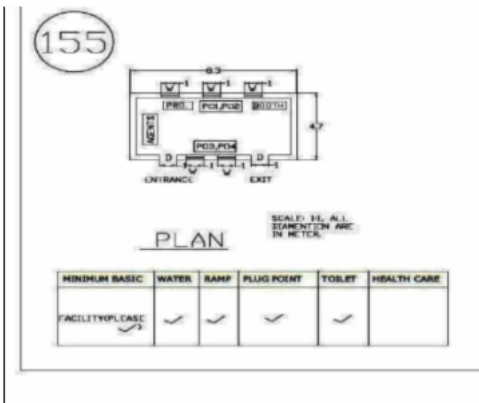

নির্বাচক নিবন্ধন আধিকারিকের স্বাক্ষর

Nazri Naksha

Google Map View

Polling Station Building Front View

Polling Station Front View

Cad View

Key MAP View

বিধানসভা নির্বাচনক্ষেত্রের নং, নাম : 46-হরিশচন্দ্রপুর
ভাগ নং, নাম : 1-গাংনদীয়া উঃ পাড়া,