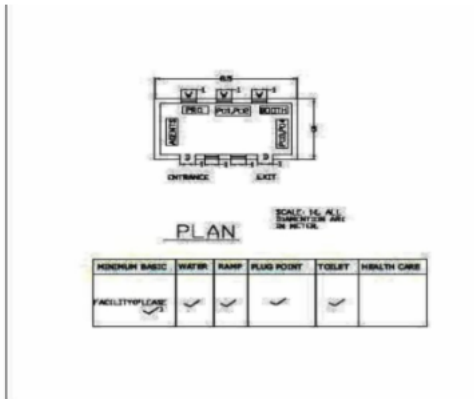

নির্বাচক নিবন্ধন আধিকারিকের স্বাক্ষর

Nazri Naksha

Google Map View

Polling Station Building Front View

Polling Station Front View

Cad View

Key MAP View

1 নাম : লতিফুর রহমান পিতার নাম: সেখ ইব্রাহিম বাড়ির নং : n0002 বয়স : 59 লিঙ্গ : পুরুষ ফটো উপলব্ধ	WB/05/042/510443	2 নাম : মামিপ খাতুন স্বামীর নাম: আশিক গনি বাড়ির নং : 000 বয়স : 23 লিঙ্গ : মহিলা ফটো উপলব্ধ	SKQ2499689	3 নাম : সামশুল হক পিতার নাম: ইয়াশিন বাড়ির নং : n0048 বয়স : 65 লিঙ্গ : পুরুষ ফটো উপলব্ধ	DMM1649003
4 নাম : দুরেনা স্বামীর নাম: সাইদুল ইসলাম বাড়ির নং : N0107 বয়স : 50 লিঙ্গ : মহিলা ফটো উপলব্ধ	SKQ2251460	5 নাম : সালেহা স্বামীর নাম: সামশুল হক বাড়ির নং : n0048 বয়স : 50 লিঙ্গ : মহিলা ফটো উপলব্ধ	SKQ2120855	6 নাম : সাগুণ্ডা বানু পিতার নাম: আবদুল কালাম বাড়ির নং : 51 বয়স : 22 লিঙ্গ : মহিলা ফটো উপলব্ধ	SKQ2598787
7 নাম : মহঃ সাজিদ জাহিদ পিতার নাম: আব্দুল রাশিদ বাড়ির নং : N0037 বয়স : 25 লিঙ্গ : পুরুষ ফটো উপলব্ধ	SKQ2014561	8 নাম : আহমদ রেজা পিতার নাম: মুহম্মদ দুলাল বাড়ির নং : এন004 বয়স : 22 লিঙ্গ : পুরুষ ফটো উপলব্ধ	SKQ2668465	9 নাম : তায়েবা বিবি স্বামীর নাম: রামজান বাড়ির নং : N0108 বয়স : 25 লিঙ্গ : মহিলা ফটো উপলব্ধ	SKQ2012656
10 নাম : কবেল মাহমুদ পিতার নাম: দুলাল বাড়ির নং : এন022 বয়স : 26 লিঙ্গ : পুরুষ ফটো উপলব্ধ	SKQ2665842	11 নাম : মামপি খাতুন স্বামীর নাম: এহসান আলি বাড়ির নং : এন0048 বয়স : 27 লিঙ্গ : মহিলা ফটো উপলব্ধ	IQR1332428	12 নাম : মহ আজিজ আখতার পিতার নাম: আবদুর রসিদ বাড়ির নং : n0037 বয়স : 25 লিঙ্গ : পুরুষ ফটো উপলব্ধ	SKQ2596559
13 নাম : দুলি খাতুন স্বামীর নাম: সারওয়ার আলম বাড়ির নং : এন0145 বয়স : 24 লিঙ্গ : মহিলা ফটো উপলব্ধ	SKQ2422954	14 নাম : নেগার সলতানা খাতুন স্বামীর নাম: সজিমুদ্দিন বাড়ির নং : 13 বয়স : 32 লিঙ্গ : মহিলা ফটো উপলব্ধ	SKQ1489889	15 নাম : কুরমান আলি পিতার নাম: মোবারক হোসেন বাড়ির নং : N0083 বয়স : 24 লিঙ্গ : পুরুষ ফটো উপলব্ধ	SKQ2254712
16 নাম : সেখ বেলাল পিতার নাম: সাইদুল বাড়ির নং : এন0012 বয়স : 23 লিঙ্গ : পুরুষ ফটো উপলব্ধ	SKQ2665362	17 নাম : মহঃ রাজা পিতার নাম: রুমজান আলি বাড়ির নং : 10 বয়স : 30 লিঙ্গ : পুরুষ ফটো উপলব্ধ	SKQ1719046	18 নাম : মহঃনাজিম পিতার নাম: মহঃনাজিমুদ্দিন বাড়ির নং : এন000 বয়স : 34 লিঙ্গ : পুরুষ ফটো উপলব্ধ	SKQ0946905
19 নাম : রজব আলি পিতার নাম: নূর আলম বাড়ির নং : N0056 বয়স : 27 লিঙ্গ : পুরুষ ফটো উপলব্ধ	SKQ1828086	20 নাম : সুবেরা খাতুন স্বামীর নাম: আমজাদ হোসেন বাড়ির নং : N0070 বয়স : 28 লিঙ্গ : মহিলা ফটো উপলব্ধ	SKQ1867381	21 নাম : আসুদা বেগম স্বামীর নাম: আব্দুল খালেক বাড়ির নং : n0057 বয়স : 59 লিঙ্গ : মহিলা ফটো উপলব্ধ	SKQ2252179
22 নাম : সাহেলুর খাতুন স্বামীর নাম: ওয়াজেদ আলি বাড়ির নং : এন0042 বয়স : 21 লিঙ্গ : মহিলা ফটো উপলব্ধ	SKQ2665818	23 নাম : আব্দুল হোসেন পিতার নাম: আব্দুল খালেক বাড়ির নং : n0034 বয়স : 35 লিঙ্গ : পুরুষ ফটো উপলব্ধ	SKQ1476795	24 নাম : সালমা খাতুন স্বামীর নাম: আব্দুল আলি বাড়ির নং : n0061 বয়স : 42 লিঙ্গ : মহিলা ফটো উপলব্ধ	SKQ0946889
25 নাম : সাহাবাজ আলি পিতার নাম: আব্দুল হোসেন বাড়ির নং : এন0088 বয়স : 22 লিঙ্গ : পুরুষ ফটো উপলব্ধ	SKQ2525608	26 নাম : সবুর আলি পিতার নাম: মহঃ রব্বানী বাড়ির নং : n0042 বয়স : 57 লিঙ্গ : পুরুষ ফটো উপলব্ধ	SKQ2574424	27 নাম : মহবুব আলম পিতার নাম: জাহেদুল ইসলাম বাড়ির নং : এন0070 বয়স : 21 লিঙ্গ : পুরুষ ফটো উপলব্ধ	SKQ2590800
28 নাম : সাবিনাইয়াসমিন স্বামীর নাম: ইস্তিখার গনি বাড়ির নং : 000 বয়স : 25 লিঙ্গ : মহিলা ফটো উপলব্ধ	SKQ2499671	29 নাম : মহম্মদ তহিদ আলম পিতার নাম: জাহাঙ্গির আলম বাড়ির নং : এন0068 বয়স : 22 লিঙ্গ : পুরুষ ফটো উপলব্ধ	SKQ2662062	30 নাম : ইয়াসমিনা খাতুন স্বামীর নাম: ওয়াশিম আক্রাম বাড়ির নং : N0062 বয়স : 27 লিঙ্গ : মহিলা ফটো উপলব্ধ	SKQ2256246