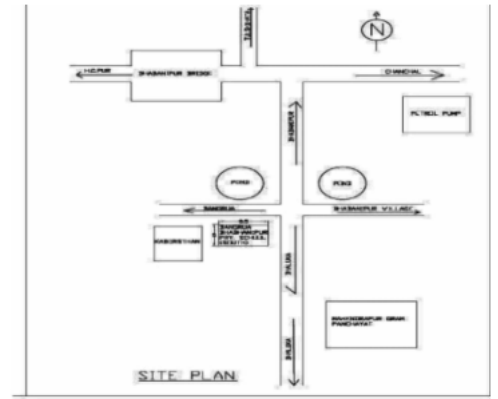

Key MAP View