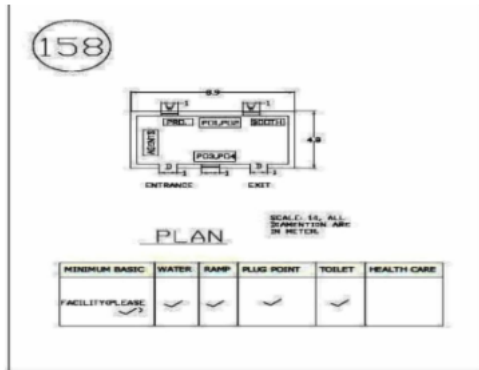

নির্বাচক নিবন্ধন আধিকারিকের স্বাক্ষর

Nazri Naksha

Google Map View

Polling Station Building Front View

Polling Station Front View

Cad View

Key MAP View

বিধানসভা নির্বাচনক্ষেত্রের নং, নাম : 46-হরিশচন্দ্রপুর
ভাগ নং, নাম : 1-বাংরুয়া উত্তরপাড়া,