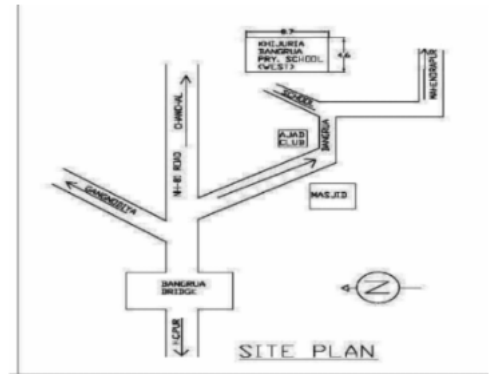

Key MAP View