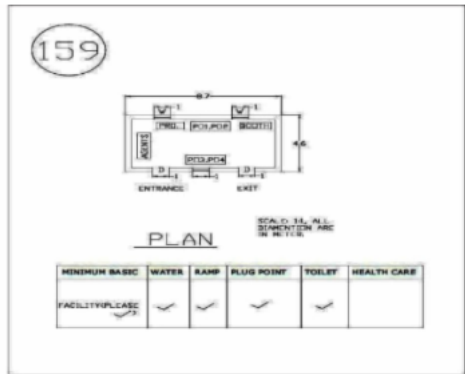

নির্বাচক নিবন্ধন আধিকারিকের স্বাক্ষর

Nazri Naksha

Google Map View

Polling Station Building Front View

Polling Station Front View

Cad View

Key MAP View

1 নাম : সায়েরা স্বামীর নাম: আইনুল বাড়ির নং : n0112 বয়স : 61 লিঙ্গ : মহিলা	SKQ2048270 ফটো উপলব্ধ	2 নাম : মজিরন খাতুন পিতার নাম: মজিফুল বাড়ির নং : N290 বয়স : 33 লিঙ্গ : মহিলা	SKQ1828748 ফটো উপলব্ধ	3 নাম : ইয়াসমিন পারভীন পিতার নাম: কাজিমুল হক বাড়ির নং : n0093 বয়স : 39 লিঙ্গ : মহিলা	DMM2746105 ফটো উপলব্ধ
4 নাম : সায়েরা খাতুন স্বামীর নাম: মুহাম্মদ বাড়ির নং : n0034 বয়স : 70 লিঙ্গ : মহিলা	SKQ2138931 ফটো উপলব্ধ	5 নাম : সাইনুর বিবি স্বামীর নাম: সৈয়দ সাইদুর রহমান বাড়ির নং : n0120 বয়স : 45 লিঙ্গ : মহিলা	DMM1648146 ফটো উপলব্ধ	6 নাম : সাহেদ আলি পিতার নাম: মজিফুল বাড়ির নং : এন0078 বয়স : 30 লিঙ্গ : পুরুষ	SKQ2242212 ফটো উপলব্ধ
7 নাম : তাহেদা খাতুন স্বামীর নাম: হাবুল বাড়ির নং : n0153 বয়স : 55 লিঙ্গ : মহিলা	SKQ2574846 ফটো উপলব্ধ	8 নাম : জিয়াউল হক পিতার নাম: সৈয়দ আইনুল বাড়ির নং : n0142 বয়স : 38 লিঙ্গ : পুরুষ	SKQ1063718 ফটো উপলব্ধ	9 নাম : মানো বেওয়া স্বামীর নাম: আলিউদ্দিন বাড়ির নং : n0025 বয়স : 66 লিঙ্গ : মহিলা	SKQ2134740 ফটো উপলব্ধ
10 নাম : জিন্নাত আরা স্বামীর নাম: মহঃ মেরাজ বাড়ির নং : n0091 বয়স : 49 লিঙ্গ : মহিলা	SKQ1063684 ফটো উপলব্ধ	11 নাম : ফিরোজ খান পিতার নাম: আলেকজ বাড়ির নং : n0037 বয়স : 29 লিঙ্গ : পুরুষ	SKQ1720580 ফটো উপলব্ধ	12 নাম : আসরিফা স্বামীর নাম: গোলাম মুস্তফা বাড়ির নং : 226 বয়স : 58 লিঙ্গ : মহিলা	DMM0797381 ফটো উপলব্ধ
13 নাম : কোয়েশ বানু স্বামীর নাম: সৈয়দ ইসমাইল বাড়ির নং : n0115 বয়স : 40 লিঙ্গ : মহিলা	DMM2744944 ফটো উপলব্ধ	14 নাম : সাহনসাহা আলি পিতার নাম: নূর সালাম বাড়ির নং : এন0063 বয়স : 22 লিঙ্গ : পুরুষ	SKQ2661759 ফটো উপলব্ধ	15 নাম : আকতারি বিবি স্বামীর নাম: জাবেদ আকতার বাড়ির নং : n0015 বয়স : 53 লিঙ্গ : মহিলা	SKQ0948265 ফটো উপলব্ধ
16 নাম : ঝরিয়া দাস স্বামীর নাম: সঞ্জয় দাস বাড়ির নং : এন0025 বয়স : 36 লিঙ্গ : মহিলা	SKQ1180074 ফটো উপলব্ধ	17 নাম : রূপালী খাতুন স্বামীর নাম: ইউসুফ আলি বাড়ির নং : N0020 বয়স : 31 লিঙ্গ : মহিলা	SKQ1904184 ফটো উপলব্ধ	18 নাম : ফিরদোসি পারভিন পিতার নাম: হাসেফুল বাড়ির নং : এন0133 বয়স : 22 লিঙ্গ : মহিলা	SKQ2668598 ফটো উপলব্ধ
19 নাম : শাকিল পিতার নাম: গোলাম মুস্তাফা বাড়ির নং : N0138 বয়স : 24 লিঙ্গ : পুরুষ	SKQ2255057 ফটো উপলব্ধ	20 নাম : আকবর আলি পিতার নাম: নাজিমুদ্দিন বাড়ির নং : n0086 বয়স : 31 লিঙ্গ : পুরুষ	SKQ1179894 ফটো উপলব্ধ	21 নাম : মাসুদা খাতুন পিতার নাম: বাবুল বাড়ির নং : এন0002 বয়স : 22 লিঙ্গ : মহিলা	SKQ2544328 ফটো উপলব্ধ
22 নাম : মাসুম পিতার নাম: বাবুল বাড়ির নং : n0152 বয়স : 38 লিঙ্গ : পুরুষ	SKQ1179977 ফটো উপলব্ধ	23 নাম : অন্তোশা খাতুন পিতার নাম: সাহিরুপ আলি বাড়ির নং : n0016 বয়স : 29 লিঙ্গ : মহিলা	SKQ1604685 ফটো উপলব্ধ	24 নাম : হেলাল হোসেন পিতার নাম: কাশিম বাড়ির নং : এন0060 বয়স : 23 লিঙ্গ : পুরুষ	SKQ2465821 ফটো উপলব্ধ
25 নাম : আরমান আলি পিতার নাম: উদার বাড়ির নং : N01012 বয়স : 27 লিঙ্গ : পুরুষ	SKQ1828789 ফটো উপলব্ধ	26 নাম : রোজিনা পারভীন পিতার নাম: আব্দুল রউফ বাড়ির নং : এন0099 বয়স : 25 লিঙ্গ : মহিলা	SKQ2430148 ফটো উপলব্ধ	27 নাম : সোহরাব আলী পিতার নাম: মহঃ ইয়াকুব বাড়ির নং : n0049 বয়স : 60 লিঙ্গ : পুরুষ	SKQ2412567 ফটো উপলব্ধ
28 নাম : জোহারী স্বামীর নাম: হাওদা বাড়ির নং : n0133 বয়স : 75 লিঙ্গ : মহিলা	SKQ2082774 ফটো উপলব্ধ	29 নাম : কোহিনুর খাতুন পিতার নাম: মজিফুল হক বাড়ির নং : n0030 বয়স : 31 লিঙ্গ : মহিলা	SKQ1478254 ফটো উপলব্ধ	30 নাম : সাকির হোসেন পিতার নাম: মহাম্মদ সইদ মুন্সী বাড়ির নং : n0031 বয়স : 39 লিঙ্গ : পুরুষ	SKQ0947879 ফটো উপলব্ধ