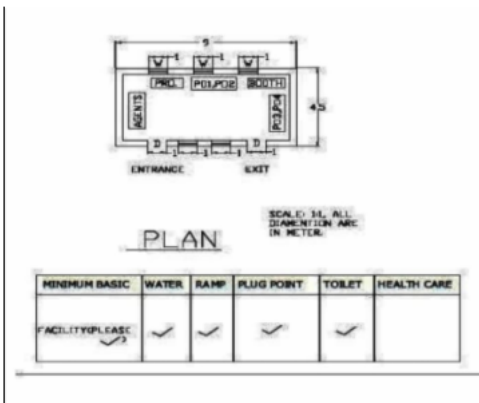

নির্বাচক নিবন্ধন আধিকারিকের স্বাক্ষর

Nazri Naksha

Google Map View

Polling Station Building Front View

Polling Station Front View

Cad View

Key MAP View

1 নাম : উষা ব্যাধ স্বামীর নাম: সতীশ ব্যাধ বাড়ির নং : n0166 বয়স : 55 লিঙ্গ : মহিলা	DMM1824051 ফটো উপলব্ধ	2 নাম : মনজু সাহা স্বামীর নাম: রবি সাহা বাড়ির নং : n0093 বয়স : 41 লিঙ্গ : মহিলা	SKQ1366806 ফটো উপলব্ধ	3 নাম : বাবুরাম সাহা পিতার নাম: পির্জন সাহা বাড়ির নং : n0133 বয়স : 77 লিঙ্গ : পুরুষ	SKQ1181049 ফটো উপলব্ধ
4 নাম : বর্ণা দাস পিতার নাম: বল্লু দাস বাড়ির নং : n0046 বয়স : 39 লিঙ্গ : মহিলা	DMM3065703 ফটো উপলব্ধ	5 নাম : পরেশ কর্মকার পিতার নাম: কালু কর্মকার বাড়ির নং : n0096 বয়স : 50 লিঙ্গ : পুরুষ	SKQ2128486 ফটো উপলব্ধ	6 নাম : শান্তি কর্মকার স্বামীর নাম: পরেশ কর্মকার বাড়ির নং : n0096 বয়স : 47 লিঙ্গ : মহিলা	DMM1730928 ফটো উপলব্ধ
7 নাম : পিন্টু ব্যাধ পিতার নাম: সতীশ ব্যাধ বাড়ির নং : n0166 বয়স : 29 লিঙ্গ : পুরুষ	SKQ1605393 ফটো উপলব্ধ	8 নাম : সুজন দাস পিতার নাম: তাপস দাস বাড়ির নং : n0046 বয়স : 26 লিঙ্গ : পুরুষ	SKQ1605294 ফটো উপলব্ধ	9 নাম : কমল দাস পিতার নাম: যুগল দাস বাড়ির নং : এন0060 বয়স : 22 লিঙ্গ : পুরুষ	SKQ2511319 ফটো উপলব্ধ
10 নাম : বিনয় দাস পিতার নাম: অনিল দাস বাড়ির নং : n0060 বয়স : 43 লিঙ্গ : পুরুষ	DMM1822626 ফটো উপলব্ধ	11 নাম : মনজু মন্ডল স্বামীর নাম: ভূদেব মন্ডল বাড়ির নং : n0011 বয়স : 54 লিঙ্গ : মহিলা	SKQ2289601 ফটো উপলব্ধ	12 নাম : শচিন পাল পিতার নাম: গণেশ পাল বাড়ির নং : n0031 বয়স : 50 লিঙ্গ : পুরুষ	DMM1730100 ফটো উপলব্ধ
13 নাম : নারায়নী পাল স্বামীর নাম: গনেশ চন্দ্র পাল বাড়ির নং : n0031 বয়স : 71 লিঙ্গ : মহিলা	SKQ2414167 ফটো উপলব্ধ	14 নাম : বিলাতি ব্যাধ স্বামীর নাম: রাম সুখী ব্যাধ বাড়ির নং : N0131 বয়স : 53 লিঙ্গ : মহিলা	SKQ0590901 ফটো উপলব্ধ	15 নাম : সঞ্জিত বেদিয়া পিতার নাম: কানাই ব্যাধ বাড়ির নং : n0133 বয়স : 30 লিঙ্গ : পুরুষ	SKQ1605146 ফটো উপলব্ধ
16 নাম : অমিত দাস পিতার নাম: প্রকাশ দাস বাড়ির নং : n0063 বয়স : 33 লিঙ্গ : পুরুষ	SKQ1064450 ফটো উপলব্ধ	17 নাম : কেশব মন্ডল পিতার নাম: যিসু মণ্ডল বাড়ির নং : n0010 বয়স : 45 লিঙ্গ : পুরুষ	SKQ1064476 ফটো উপলব্ধ	18 নাম : সঞ্জিত কর্মকার পিতার নাম: পরেশ কর্মকার বাড়ির নং : এন0096 বয়স : 22 লিঙ্গ : পুরুষ	SKQ2537058 ফটো উপলব্ধ
19 নাম : অঞ্জলী দাস স্বামীর নাম: বিনয় দাস বাড়ির নং : n0060 বয়স : 41 লিঙ্গ : মহিলা	DMM1822568 ফটো উপলব্ধ	20 নাম : সতীশ ব্যাধ পিতার নাম: গণী ব্যাধ বাড়ির নং : n0166 বয়স : 75 লিঙ্গ : পুরুষ	DMM1824044 ফটো উপলব্ধ	21 নাম : অমিত কর্মকার পিতার নাম: পরেশ কর্মকার বাড়ির নং : n0096 বয়স : 26 লিঙ্গ : পুরুষ	SKQ1954635 ফটো উপলব্ধ
22 নাম : অশোক মণ্ডল পিতার নাম: যিসু মণ্ডল বাড়ির নং : n0010 বয়স : 43 লিঙ্গ : পুরুষ	DMM2398626 ফটো উপলব্ধ	23 নাম : অনিতা সাহা স্বামীর নাম: রঞ্জিত সাহা বাড়ির নং : এন0059 বয়স : 23 লিঙ্গ : মহিলা	SKQ2546976 ফটো উপলব্ধ	24 নাম : বিক্রম বেদিয়া পিতার নাম: কপিল বেদিয়া বাড়ির নং : এন0133 বয়স : 21 লিঙ্গ : পুরুষ	SKQ2652816 ফটো উপলব্ধ
25 নাম : যুগল দাস পিতার নাম: অনিল দাস বাড়ির নং : n0060 বয়স : 42 লিঙ্গ : পুরুষ	DMM2746550 ফটো উপলব্ধ	26 নাম : অখিলেশ ব্যাধ পিতার নাম: মণ্ডলা ব্যাধ বাড়ির নং : 135 বয়স : 27 লিঙ্গ : পুরুষ	SKQ1932052 ফটো উপলব্ধ	27 নাম : কল্পনা দাস স্বামীর নাম: সচিন দাস বাড়ির নং : 063 বয়স : 31 লিঙ্গ : মহিলা	SKQ1946920 ফটো উপলব্ধ
28 নাম : রেজিয়া ব্যাধ স্বামীর নাম: মাওলা ব্যাধ বাড়ির নং : n0133 বয়স : 41 লিঙ্গ : মহিলা	DMM2747053 ফটো উপলব্ধ	29 নাম : ভূদেব মন্ডল পিতার নাম: যিসু মন্ডল বাড়ির নং : n0011 বয়স : 56 লিঙ্গ : পুরুষ	DMM1861079 ফটো উপলব্ধ	30 নাম : জয়দেব দাস পিতার নাম: সুরেন দাস বাড়ির নং : n0041 বয়স : 44 লিঙ্গ : পুরুষ	DMM2746469 ফটো উপলব্ধ