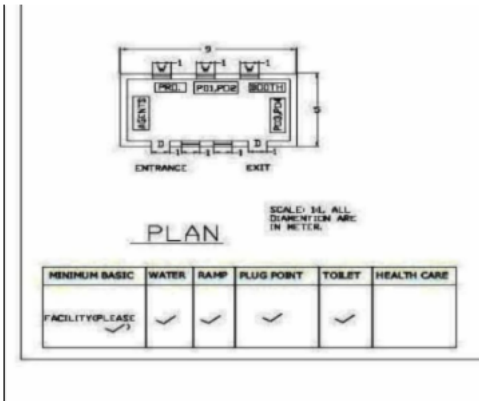

নির্বাচক নিবন্ধন আধিকারিকের স্বাক্ষর

Nazri Naksha

Google Map View

Polling Station Building Front View

Polling Station Front View

Cad View

Key MAP View

বিধানসভা নির্বাচনক্ষেত্রের নং, নাম : 46-হরিশচন্দ্রপুর  
ভাগ নং, নাম : 1-রামপুর দক্ষিণপাড়া,