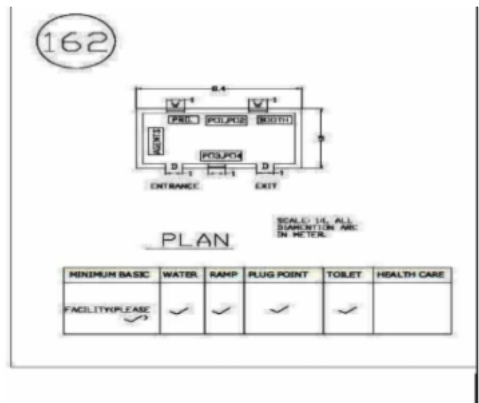

নির্বাচক নিবন্ধন আধিকারিকের স্বাক্ষর

Nazri Naksha

Google Map View

Polling Station Building Front View

Polling Station Front View

Cad View

Key MAP View

বিধানসভা নির্বাচনক্ষেত্রের নং, নাম : 46-হরিশচন্দ্রপুর  
ভাগ নং, নাম : 1-জাবরা,