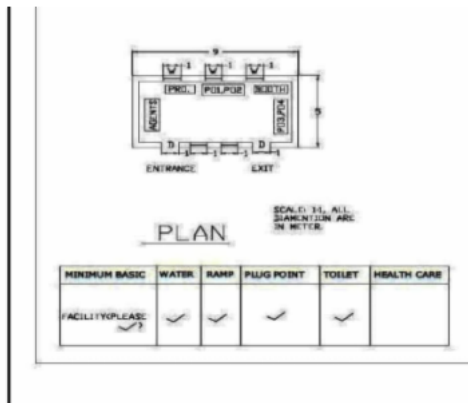

নির্বাচক নিবন্ধন আধিকারিকের স্বাক্ষর

Nazri Naksha

Google Map View

Polling Station Building Front View

Polling Station Front View

Cad View

Key MAP View

বিধানসভা নির্বাচনক্ষেত্রের নং, নাম : 46-হরিশচন্দ্রপুর
ভাগ নং, নাম : 1-মহেন্দ্রপুর দঃ,