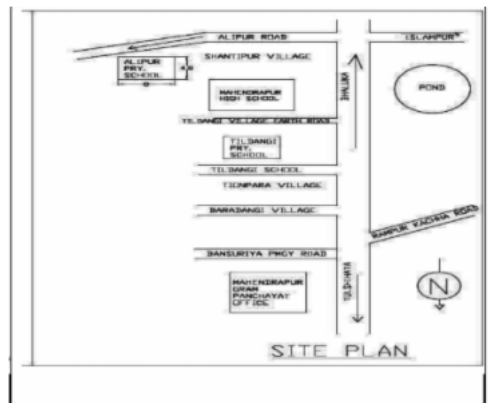

Key MAP View