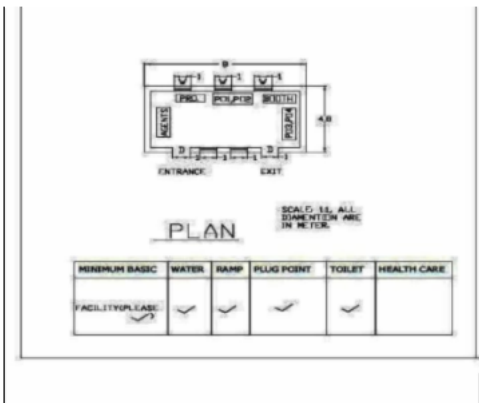

নির্বাচক নিবন্ধন আধিকারিকের স্বাক্ষর

Nazri Naksha

Google Map View

Polling Station Building Front View

Polling Station Front View

Cad View

Key MAP View

1 নাম : আসগরী খাতুন স্বামীর নাম : রাহেল হোসেন বাড়ির নং : এন0041 বয়স : 25 লিঙ্গ : মহিলা	SKQ2534121 ফটো উপলব্ধ	2 নাম : সালেমা খাতুন স্বামীর নাম : হাশিম আলম বাড়ির নং : এন0068 বয়স : 25 লিঙ্গ : মহিলা	SKQ2570299 ফটো উপলব্ধ	3 নাম : মুনমুন খাতুন স্বামীর নাম : শেখ সাকিব আলম বাড়ির নং : এন0009 বয়স : 30 লিঙ্গ : মহিলা	SKQ1389717 ফটো উপলব্ধ
4 নাম : আবুল পিতার নাম : সাইরুদ্দিন বাড়ির নং : n0003 বয়স : 56 লিঙ্গ : পুরুষ	SKQ2251247 ফটো উপলব্ধ	5 নাম : জুলি বেগম স্বামীর নাম : আলম আলম বাড়ির নং : n0043 বয়স : 40 লিঙ্গ : মহিলা	DMM2736890 ফটো উপলব্ধ	6 নাম : মানেজা খাতুন স্বামীর নাম : মুক্তার আলম বাড়ির নং : n0068 বয়স : 37 লিঙ্গ : মহিলা	SKQ1184829 ফটো উপলব্ধ
7 নাম : সাজ্জাদ পিতার নাম : সাইরুদ্দিন বাড়ির নং : n0003 বয়স : 46 লিঙ্গ : পুরুষ	DMM1861111 ফটো উপলব্ধ	8 নাম : হুশনোরা খাতুন স্বামীর নাম : জমিফ ল হক বাড়ির নং : এন0039 বয়স : 27 লিঙ্গ : মহিলা	SKQ2581965 ফটো উপলব্ধ	9 নাম : জাফর হুসেন পিতার নাম : শহীদুল হক বাড়ির নং : n0063 বয়স : 36 লিঙ্গ : পুরুষ	SKQ0623264 ফটো উপলব্ধ
10 নাম : মহঃ আরিফ পিতার নাম : রবিউল ইসলাম বাড়ির নং : এন0044 বয়স : 24 লিঙ্গ : পুরুষ	SKQ2411221 ফটো উপলব্ধ	11 নাম : রঞ্জনা বিবি স্বামীর নাম : দুলাল বাড়ির নং : n0057 বয়স : 45 লিঙ্গ : মহিলা	SKQ0953141 ফটো উপলব্ধ	12 নাম : কোহিনুর বিবি স্বামীর নাম : এবদুল বাড়ির নং : n0041 বয়স : 49 লিঙ্গ : মহিলা	DMM0806216 ফটো উপলব্ধ
13 নাম : সজেরুল ইসলাম পিতার নাম : শেখ মারুফ বাড়ির নং : এন0001 বয়স : 21 লিঙ্গ : পুরুষ	SKQ2582807 ফটো উপলব্ধ	14 নাম : সেখ মারুফ পিতার নাম : মুহম্মদদীন বাড়ির নং : n0002 বয়স : 47 লিঙ্গ : পুরুষ	DMM2737229 ফটো উপলব্ধ	15 নাম : রহিমা খাতুন স্বামীর নাম : আজেনুর খাতুন বাড়ির নং : এন0060 বয়স : 21 লিঙ্গ : মহিলা	SKQ2652394 ফটো উপলব্ধ
16 নাম : মুক্তার আলম পিতার নাম : সাইরুদ্দিন আহমেদ বাড়ির নং : n0059 বয়স : 37 লিঙ্গ : পুরুষ	DMM3015104 ফটো উপলব্ধ	17 নাম : আধো বিবি স্বামীর নাম : সাহেব আলি বাড়ির নং : n0024 বয়স : 37 লিঙ্গ : মহিলা	SKQ0953257 ফটো উপলব্ধ	18 নাম : চুমকি খাতুন স্বামীর নাম : মজাহিদ আলি বাড়ির নং : এন0008 বয়স : 25 লিঙ্গ : মহিলা	SKQ2411320 ফটো উপলব্ধ
19 নাম : হুসনেআরা স্বামীর নাম : রবিউল ইসলাম বাড়ির নং : n0044 বয়স : 61 লিঙ্গ : মহিলা	SKQ2189728 ফটো উপলব্ধ	20 নাম : জহুর আলি পিতার নাম : জাহান আলি বাড়ির নং : এন0075 বয়স : 23 লিঙ্গ : পুরুষ	SKQ2570190 ফটো উপলব্ধ	21 নাম : মেরাজুল পিতার নাম : সেখ মারুফ বাড়ির নং : এন0002 বয়স : 25 লিঙ্গ : পুরুষ	SKQ2001758 ফটো উপলব্ধ
22 নাম : সবরাতুল হক পিতার নাম : সাইরুদ্দিন বাড়ির নং : এন0008 বয়স : 24 লিঙ্গ : পুরুষ	SKQ2668655 ফটো উপলব্ধ	23 নাম : আইদুল স্বামীর নাম : আবদুল মান্নান বাড়ির নং : n0044 বয়স : 65 লিঙ্গ : মহিলা	SKQ2230712 ফটো উপলব্ধ	24 নাম : মামপি খাতুন স্বামীর নাম : রাহুল শেখ বাড়ির নং : এন0029 বয়স : 21 লিঙ্গ : মহিলা	SKQ2581478 ফটো উপলব্ধ
25 নাম : জাহিরা স্বামীর নাম : সেখ মইনুদ্দিন বাড়ির নং : n0002 বয়স : 101 লিঙ্গ : মহিলা	SKQ2179828 ফটো উপলব্ধ	26 নাম : জামেরুল ইসলাম পিতার নাম : মনসুর আলী বাড়ির নং : n0061 বয়স : 46 লিঙ্গ : পুরুষ	DMM2967826 ফটো উপলব্ধ	27 নাম : পিংকি খাতুন স্বামীর নাম : মহঃ সোয়েব আখতার বাড়ির নং : N0052 বয়স : 29 লিঙ্গ : মহিলা	SKQ2254308 ফটো উপলব্ধ
28 নাম : ফাইয়াজ আলম পিতার নাম : সেখ মাবুদ হোসেন বাড়ির নং : n0009 বয়স : 43 লিঙ্গ : পুরুষ	DMM2397230 ফটো উপলব্ধ	29 নাম : সেলিনা খাতুন স্বামীর নাম : মহঃ জিয়াউর রহমান বাড়ির নং : n0044 বয়স : 34 লিঙ্গ : মহিলা	SKQ0953315 ফটো উপলব্ধ	30 নাম : মজবুত খাতুন স্বামীর নাম : মিনাল বাড়ির নং : এন0022 বয়স : 26 লিঙ্গ : মহিলা	SKQ2668275 ফটো উপলব্ধ